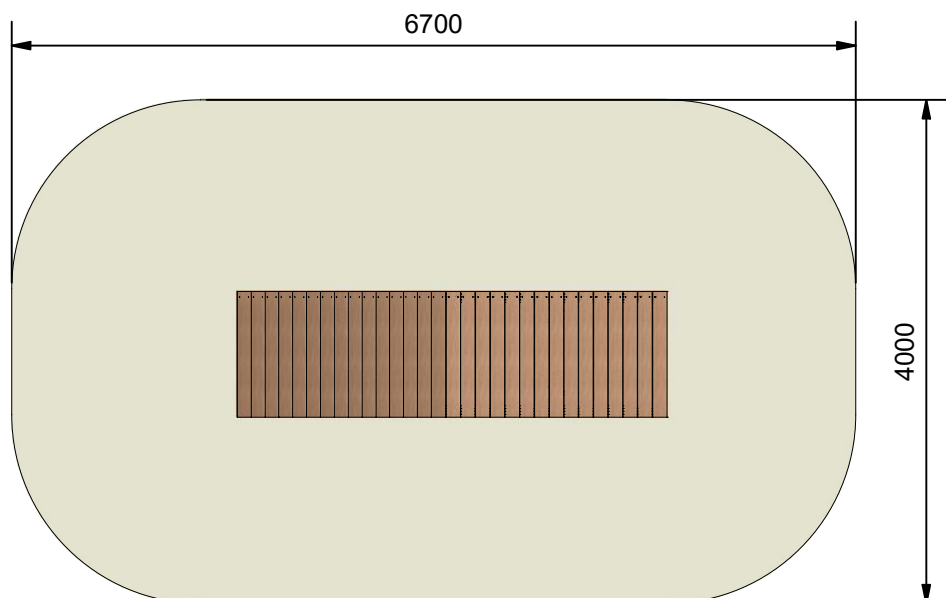

Godkendt efter EN1176

Hos Rudeco vægter vi sikkerheden højt, derfor producerer vi alle legeredskaber efter DS / EN1176