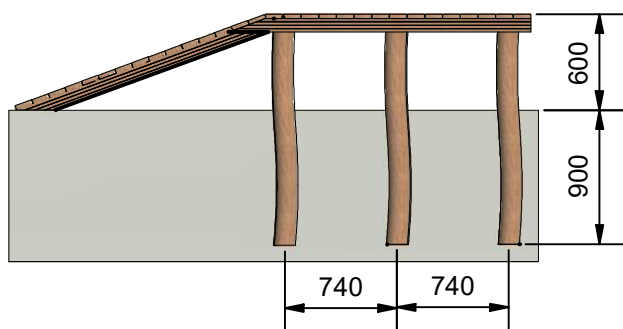

Navn:	Podie til svævebane
Varenummer:	RN5601
Sikkerhedsareal:	670 x 400 cm
Sikkerhedsareal m <sup>2</sup> :	27 m <sup>2</sup>
Total højde:	60 cm
Faldhøjde:	60 cm
Samlet vægt:	406 kg
Største enkelt-del:	
Vægt på største enkelt-del:	
Matrialebeskrivelse:	Download
Garantibestemmelser:	Download
Monteringstid:	8 timer
Aldersgruppe:	+ 3 år
Normer:	DS / EN1176

Frontview

Sideview

Topview