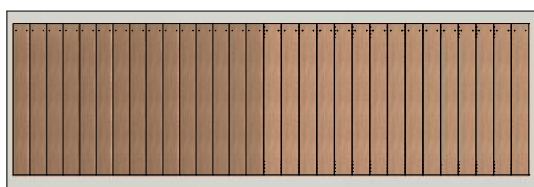

Navn:	Podie til svævebane
Varenummer:	RN5601
Sikkerhedsareal:	670 x 400 cm
Sikkerhedsareal m <sup>2</sup> :	27 m <sup>2</sup>
Total højde:	60 cm
Faldhøjde:	60 cm
Samlet vægt:	406 kg
Største enkelt-del:	
Vægt på største enkelt-del:	
Matrialebeskrivelse:	Download
Garantibestemmelser:	Download
Monteringstid:	8 timer
Aldersgruppe:	+ 3 år
Normer:	DS / EN1176

Frontview

Sideview

Topview