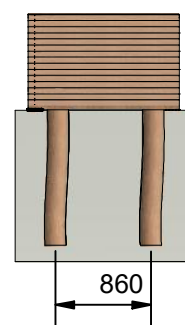

Navn:	Podie til svævebane
Varenummer:	RN5601
Sikkerhedsareal:	670 x 400 cm
Sikkerhedsareal m <sup>2</sup> :	27 m <sup>2</sup>
Total højde:	60 cm
Faldhøjde:	60 cm
Samlet vægt:	406 kg
Største enkelt-del:	
Vægt på største enkelt-del:	
Matrialebeskrivelse:	Download
Garantibestemmelser:	Download
Monteringstid:	8 timer
Aldersgruppe:	+ 3 år
Normer:	DS / EN1176

Frontview

Sideview

Topview