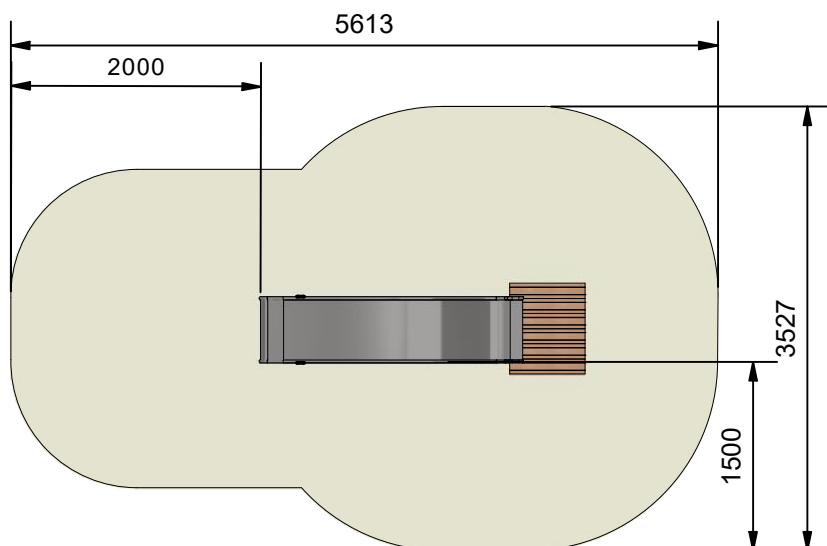

Navn:	Terræn rutschbane
Varenummer:	RN5700
Sikkerhedsareal:	561 x 352 cm
Sikkerhedsareal m ² :	16 m ²
Total højde:	120 cm
Faldhøjde:	120 cm
Samlet vægt:	
Største enkelt del:	2080 cm
Vægt på største enkelt del:	53 kg
Matrialebeskrivelse:	Download
Garantibestemmelser:	Download
Monteringstid:	5 timer 30 min
Aldersgruppe:	+ 3 år
Normer:	DS / EN1176

Frontview

Sideview

Topview

Godkendt efter EN1176

Hos Rudeco vægter vi sikkerheden højt, derfor producerer vi alle legeredskaber efter DS / EN1176

Rødvej 6, Bursø, DK-4930
 Tlf.nr.: 45 43 99 33 & 45 53 600 501
 E-mail: rudeco@rudeco.dk
 Hjemmeside: www.rudeco.dk