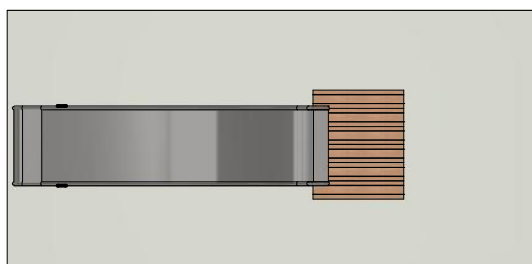

Navn:	Terræn rutschbane
Varenummer:	RN5700
Sikkerhedsareal:	561 x 352 cm
Sikkerhedsareal m ² :	16 m ²
Total højde:	120 cm
Faldhøjde:	120 cm
Samlet vægt:	
Største enkelt del:	2080 cm
Vægt på største enkelt del:	53 kg
Matrialebeskrivelse:	Download
Garantibestemmelser:	Download
Monteringstid:	5 timer 30 min
Aldersgruppe:	+ 3 år
Normer:	DS / EN1176

Frontview

Sideview

Topview

Godkendt efter EN1176

Hos Rudeco vægter vi sikkerheden højt, derfor producerer vi alle legeredskaber efter DS / EN1176

Rødvej 6, Bursø, DK-4930
 Tlf.nr.: 45 43 99 33 & 45 53 600 501
 E-mail: rudeco@rudeco.dk
 Hjemmeside: www.rudeco.dk