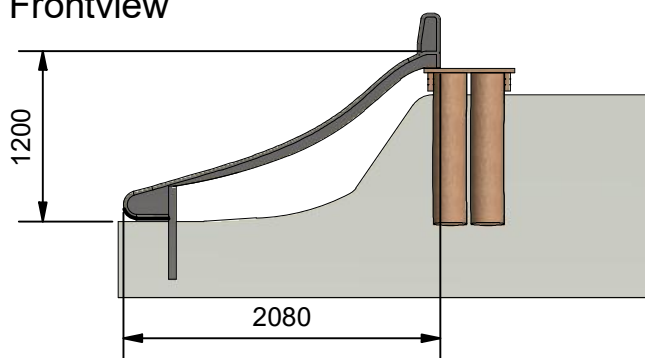

Navn:	Terræn rutschbane
Varenummer:	RN5700
Sikkerhedsareal:	561 x 352 cm
Sikkerhedsareal m²:	16 m²
Total højde:	120 cm
Faldhøjde:	120 cm
Samlet vægt:	
Største enkelt del:	2080 cm
Vægt på største enkelt del:	53 kg
Matrialebeskrivelse:	Download
Garantibestemmelser:	Download
Monteringstid:	5 timer 30 min
Aldersgruppe:	+ 3 år
Normer:	DS / EN1176

Frontview