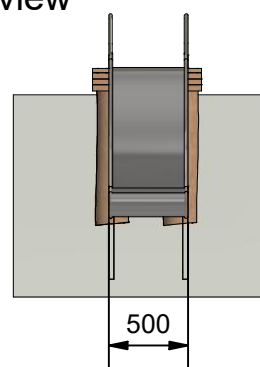

Navn:	Terræn rutschbane
Varenummer:	RN5700
Sikkerhedsareal:	561 x 352 cm
Sikkerhedsareal m ² :	16 m ²
Total højde:	120 cm
Faldhøjde:	120 cm
Samlet vægt:	
Største enkelt del:	2080 cm
Vægt på største enkelt del:	53 kg
Matrialebeskrivelse:	Download
Garantibestemmelser:	Download
Monteringstid:	5 timer 30 min
Aldersgruppe:	+ 3 år
Normer:	DS / EN1176

Frontview

Sideview

Topview

Godkendt efter EN1176

Hos Rudeco vægter vi sikkerheden højt, derfor producerer vi alle legeredskaber efter DS / EN1176

Rødvej 6, Bursø, DK-4930
 Tlf.nr.: 45 43 99 33 & 45 53 600 501
 E-mail: rudeco@rudeco.dk
 Hjemmeside: www.rudeco.dk