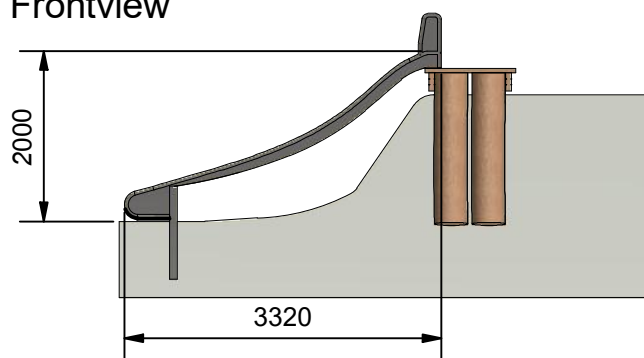

Navn:	Terræn rutschbane
Varenummer:	RN5701
Sikkerhedsareal:	685 x 352 cm
Sikkerhedsareal m²:	24 m²
Total højde:	200 cm
Faldhøjde:	200 cm
Samlet vægt:	
Største enkelt-del:	332 cm
Vægt på største enkelt-del:	53 kg
Matrialebeskrivelse:	Download
Garantibestemmelser:	Download
Monteringstid:	5 timer 30 min
Aldersgruppe:	+ 3 år
Normer:	DS / EN1176

Frontview