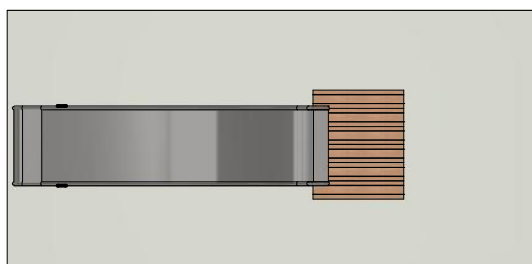

Navn:	Terræn rutschbane
Varenummer:	RN5701
Sikkerhedsareal:	685 x 352 cm
Sikkerhedsareal m ² :	24 m ²
Total højde:	200 cm
Faldhøjde:	200 cm
Samlet vægt:	
Største enkelt-del:	332 cm
Vægt på største enkelt-del:	53 kg
Matrialebeskrivelse:	Download
Garantibestemmelser:	Download
Monteringstid:	5 timer 30 min
Aldersgruppe:	+ 3 år
Normer:	DS / EN1176

Frontview

Sideview

Topview

Godkendt efter EN1176

Hos Rudeco vægter vi sikkerheden højt, derfor producerer vi alle legeredskaber efter DS / EN1176

Rødvej 6, Bursø, DK-4930
 Tlf.nr.: 45 43 99 33 & 45 53 600 501
 E-mail: rudeco@rudeco.dk
 Hjemmeside: www.rudeco.dk