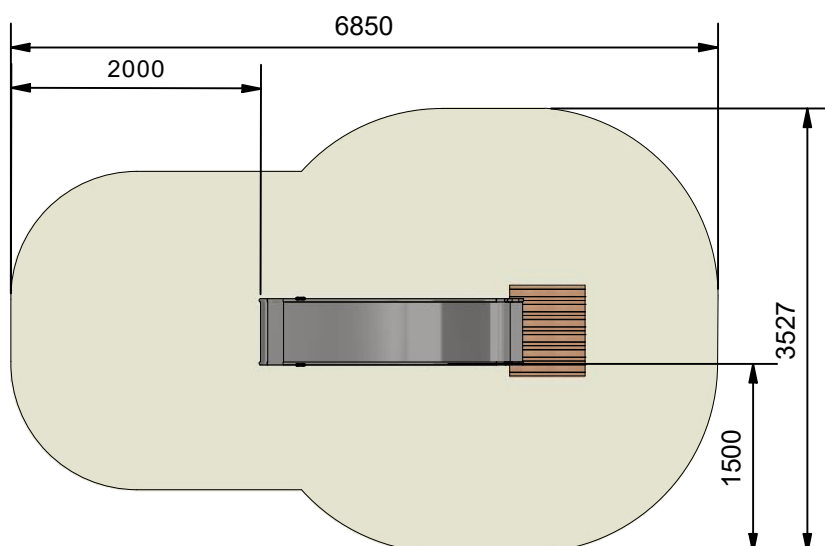

Navn:	Terræn rutschbane
Varenummer:	RN5701
Sikkerhedsareal:	685 x 352 cm
Sikkerhedsareal m ² :	24 m ²
Total højde:	200 cm
Faldhøjde:	200 cm
Samlet vægt:	
Største enkelt-del:	332 cm
Vægt på største enkelt-del:	53 kg
Matrialebeskrivelse:	Download
Garantibestemmelser:	Download
Monteringstid:	5 timer 30 min
Aldersgruppe:	+ 3 år
Normer:	DS / EN1176

Frontview

Sideview

Topview

Godkendt efter EN1176

Hos Rudeco vægter vi sikkerheden højt, derfor producerer vi alle legeredskaber efter DS / EN1176

Rødvej 6, Bursø, DK-4930
 Tlf.nr.: 45 43 99 33 & 45 53 600 501
 E-mail: rudeco@rudeco.dk
 Hjemmeside: www.rudeco.dk