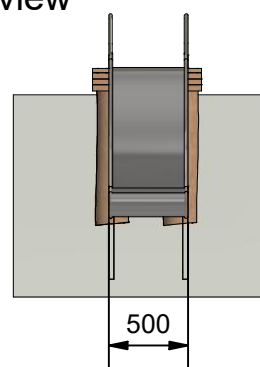

Navn:	Terræn rutschbane
Varenummer:	RN5701
Sikkerhedsareal:	685 x 352 cm
Sikkerhedsareal m ² :	24 m ²
Total højde:	200 cm
Faldhøjde:	200 cm
Samlet vægt:	
Største enkelt-del:	332 cm
Vægt på største enkelt-del:	53 kg
Matrialebeskrivelse:	Download
Garantibestemmelser:	Download
Monteringstid:	5 timer 30 min
Aldersgruppe:	+ 3 år
Normer:	DS / EN1176

Frontview

Sideview

Topview

Godkendt efter EN1176

Hos Rudeco vægter vi sikkerheden højt, derfor producerer vi alle legeredskaber efter DS / EN1176

Rødvej 6, Bursø, DK-4930
 Tlf.nr.: 45 43 99 33 & 45 53 600 501
 E-mail: rudeco@rudeco.dk
 Hjemmeside: www.rudeco.dk