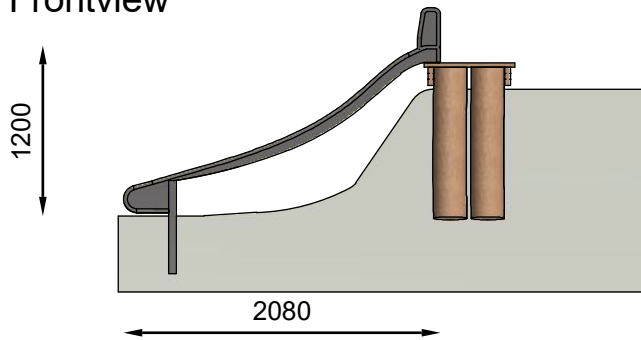

Navn:	Terræn rutschbane
Varenummer:	RN5703
Sikkerhedsareal:	561 x 402 cm
Sikkerhedsareal m²:	20 m²
Total højde:	120 cm
Faldhøjde:	120 cm
Samlet vægt:	
Største enkelt del:	2080 cm
Vægt på største enkelt del:	60 kg
Matrialebeskrivelse:	Download
Garantibestemmelser:	Download
Monteringstid:	5 timer 30 min
Aldersgruppe:	+ 3 år
Normer:	DS / EN1176

Frontview

Sideview