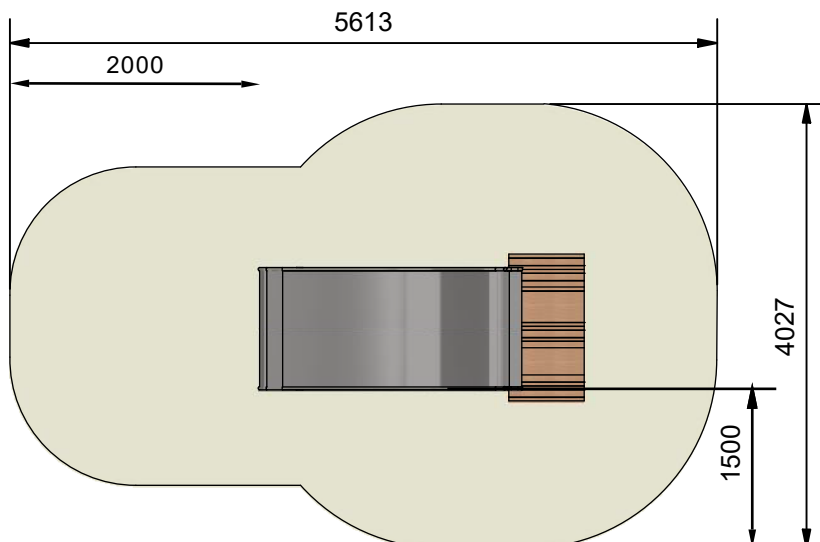

Navn:	Terræn rutschbane
Varenummer:	RN5703
Sikkerhedsareal:	561 x 402 cm
Sikkerhedsareal m ² :	20 m ²
Total højde:	120 cm
Faldhøjde:	120 cm
Samlet vægt:	
Største enkelt del:	2080 cm
Vægt på største enkelt del:	60 kg
Matrialebeskrivelse:	Download
Garantibestemmelser:	Download
Monteringstid:	5 timer 30 min
Aldersgruppe:	+ 3 år
Normer:	DS / EN1176

Frontview

Sideview

Topview

Godkendt efter EN1176

Hos Rudeco vægter vi sikkerheden højt, derfor producerer vi alle legeredskaber efter DS / EN1176

Rødvej 6, Bursø, DK-4930
 Tlf.nr.: 45 43 99 33 & 45 53 600 501
 E-mail: rudeco@rudeco.dk
 Hjemmeside: www.rudeco.dk