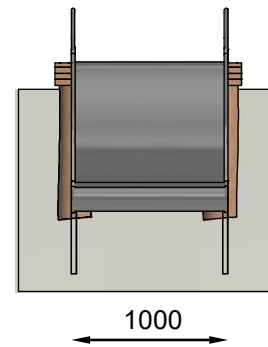

Navn:	Terræn rutschbane
Varenummer:	RN5703
Sikkerhedsareal:	561 x 402 cm
Sikkerhedsareal m ² :	20 m ²
Total højde:	120 cm
Faldhøjde:	120 cm
Samlet vægt:	
Største enkelt del:	2080 cm
Vægt på største enkelt del:	60 kg
Matrialebeskrivelse:	Download
Garantibestemmelser:	Download
Monteringstid:	5 timer 30 min
Aldersgruppe:	+ 3 år
Normer:	DS / EN1176

Frontview

Sideview

Topview

Godkendt efter EN1176

Hos Rudeco vægter vi sikkerheden højt, derfor producerer vi alle legeredskaber efter DS / EN1176

Rødvej 6, Bursø, DK-4930
 Tlf.nr.: 45 43 99 33 & 45 53 600 501
 E-mail: rudeco@rudeco.dk
 Hjemmeside: www.rudeco.dk