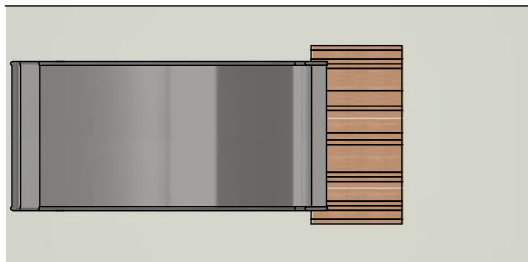

Navn:	Terræn rutschbane
Varenummer:	RN5703
Sikkerhedsareal:	561 x 402 cm
Sikkerhedsareal m ² :	20 m ²
Total højde:	120 cm
Faldhøjde:	120 cm
Samlet vægt:	
Største enkelt del:	2080 cm
Vægt på største enkelt del:	60 kg
Matrialebeskrivelse:	Download
Garantibestemmelser:	Download
Monteringstid:	5 timer 30 min
Aldersgruppe:	+ 3 år
Normer:	DS / EN1176

Frontview

Sideview

Topview

Godkendt efter EN1176

Hos Rudeco vægter vi sikkerheden højt, derfor producerer vi alle legeredskaber efter DS / EN1176

Rødvej 6, Bursø, DK-4930
 Tlf.nr.: 45 43 99 33 & 45 53 600 501
 E-mail: rudeco@rudeco.dk
 Hjemmeside: www.rudeco.dk