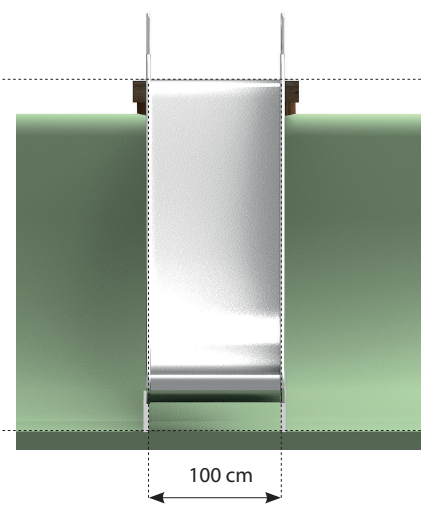

Side

Rødvej 6 . Bursø . DK-4930 Maribo
Tlf. +45 43 99 60 33 & +45 53 600 501
E-mail: rudeco@rudeco.dk . www.rudeco.dk