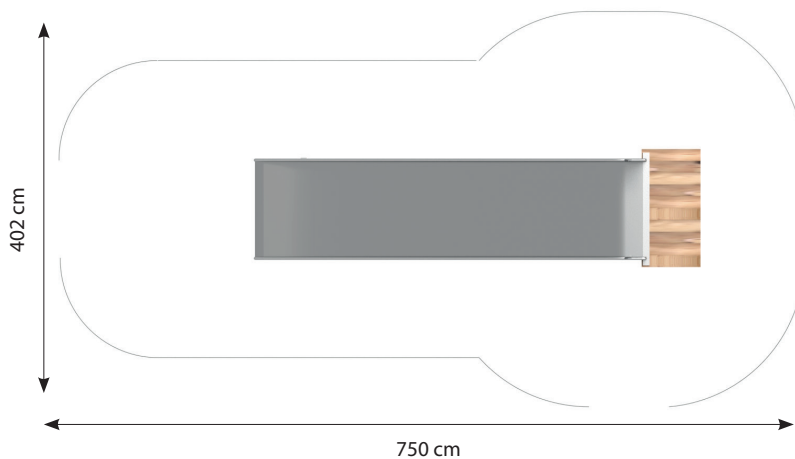

Rødvej 6 . Bursø . DK-4930 Maribo
Tlf. +45 43 99 60 33 & +45 53 600 501
E-mail: rudeco@rudeco.dk . www.rudeco.dk