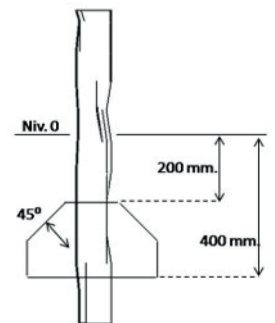

RN5803 Plateau til smal terrænruksjebane 60x70 cm

Datablad

Navn:	Plateau 60 x 70 cm
Varenummer:	RN5803
Sikkerhedsareal:	4,02 x 6,85 m
Sikkerhedsareal m2:	13,5 m2
Totalhøjde:	30 cm
Faldhøjde:	30 cm
Samlet vægt:	20 kg
Største enkelt del:	90 cm
Materialebeskrivelse:	Download
Garantibestemmelser:	Download
Monteringstid:	2 timer
Aldersgruppe:	+3 år
Normer:	EN1176

OBS!

Hvis det skønnes, at underlaget ikke er tilstrækkeligt for konstruktionens stabilitet, anbefales det at redskabet støbes iht. vejledningen om nedstøbning af konstruktioner.

Sikkerhed

Rødvej 6 . Bursø . DK-4930 Maribo
Tlf. +45 43 99 60 33 & +45 53 600 501
E-mail: rudeco@rudeco.dk . www.rudeco.dk