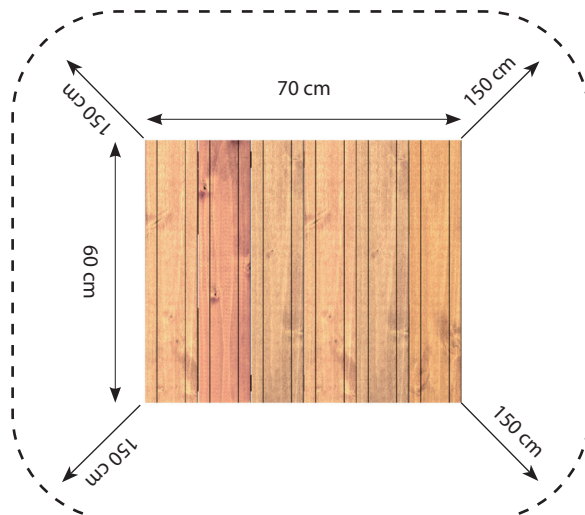

RN5803 Plateau til smal terrænruksjebane 60x70 cm

Datablad

Navn:	Plateau 60 x 70 cm
Varenummer:	RN5803
Sikkerhedsareal:	4,02 x 6,85 m
Sikkerhedsareal m2:	13,5 m2
Totalhøjde:	30 cm
Faldhøjde:	30 cm
Samlet vægt:	20 kg
Største enkelt del:	90 cm
Materialebeskrivelse:	Download
Garantibestemmelser:	Download
Monteringstid:	2 timer
Aldersgruppe:	+3 år
Normer:	EN1176

OBS!

Hvis det skønnes, at underlaget ikke er tilstrækkeligt for konstruktionens stabilitet, anbefales det at redskabet støbes iht. vejledningen om nedstøbning af konstruktioner.

Sikkerhed

Rødvej 6 . Bursø . DK-4930 Maribo
Tlf. +45 43 99 60 33 & +45 53 600 501
E-mail: rudeco@rudeco.dk . www.rudeco.dk