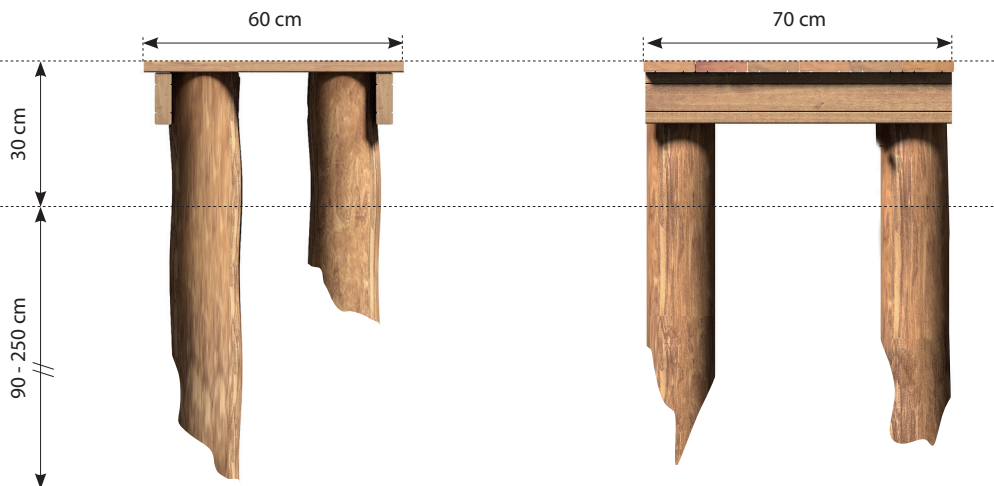

Navn:	Plateau 60 x 70 cm
Varenummer:	RN5803
Sikkerhedsareal:	4,02 x 6,85 m
Sikkerhedsareal m2:	13,5 m2
Totalhøjde:	30 cm
Faldhøjde:	30 cm
Samlet vægt:	20 kg
Største enkelt del:	90 cm
Materialebeskrivelse:	Download
Garantibestemmelser:	Download
Monteringstid:	2 timer
Aldersgruppe:	+3 år
Normer:	EN1176

Front

Side

OBS!

Hvis det skønnes, at underlaget ikke er tilstrækkeligt for konstruktionens stabilitet, anbefales det at redskabet støbes iht. vejledningen om nedstøbning af konstruktioner.