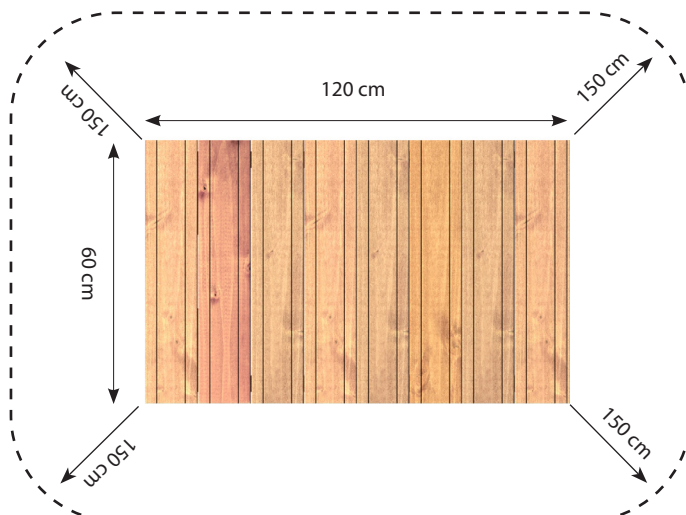

RN5804 Plateau til bred terrænruksjebane 60x120 cm

Datablad

Top

Navn:	Plateau 60 x 120 cm
Varenummer:	RN5804
Sikkerhedsareal:	4,02 x 6,85 m
Sikkerhedsareal m2:	15,5m2
Totalhøjde:	30 cm
Faldhøjde:	30 cm
Samlet vægt:	50 kg
Største enkelt-del:	90 cm
Materialebeskrivelse:	Download
Garantibestemmelser:	Download
Monteringstid:	2 timer
Aldersgruppe:	+3 år
Normer:	EN1176

Front

Side

OBS!

Hvis det skønnes, at underlaget ikke er tilstrækkeligt for konstruktionens stabilitet, anbefales det at redskabet støbes iht. vejledningen om nedstøbning af konstruktioner.

Sikkerhed

RUDECO
LEGEPLADSER.PARKOUR.SPORT

Rødvej 6 . Bursø . DK-4930 Maribo
Tlf. +45 43 99 60 33 & +45 53 600 501
E-mail: rudeco@rudeco.dk . www.rudeco.dk