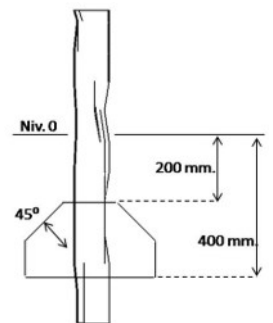

RN5804 Plateau til bred terrænruksjebane 60x120 cm

Datablad

Top

Navn:	Plateau 60 x 120 cm
Varenummer:	RN5804
Sikkerhedsareal:	4,02 x 6,85 m
Sikkerhedsareal m2:	15,5m2
Totalhøjde:	30 cm
Faldhøjde:	30 cm
Samlet vægt:	50 kg
Største enkelt-del:	90 cm
Materialebeskrivelse:	Download
Garantibestemmelser:	Download
Monteringstid:	2 timer
Aldersgruppe:	+3 år
Normer:	EN1176

Front

Side

OBS!

Hvis det skønnes, at underlaget ikke er tilstrækkeligt for konstruktionens stabilitet, anbefales det at redskabet støbes iht. vejledningen om nedstøbning af konstruktioner.

Sikkerhed

RUDECO
LEGEPLADSER.PARKOUR.SPORT

Rødvej 6 . Bursø . DK-4930 Maribo
Tlf. +45 43 99 60 33 & +45 53 600 501
E-mail: rudeco@rudeco.dk . www.rudeco.dk