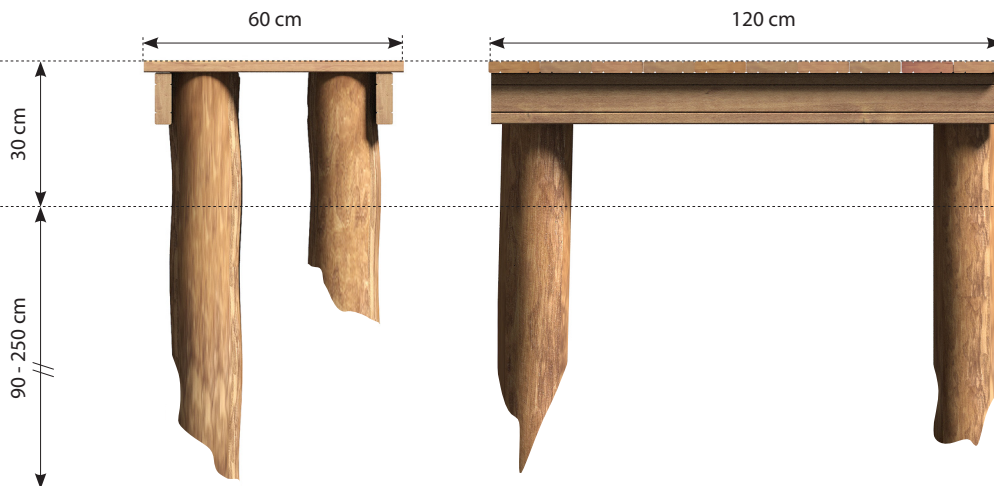

Navn:	Plateau 60 x 120 cm
Varenummer:	RN5804
Sikkerhedsareal:	4,02 x 6,85 m
Sikkerhedsareal m2:	15,5m2
Totalhøjde:	30 cm
Faldhøjde:	30 cm
Samlet vægt:	50 kg
Største enkelt-del:	90 cm
Materialebeskrivelse:	Download
Garantibestemmelser:	Download
Monteringstid:	2 timer
Aldersgruppe:	+3 år
Normer:	EN1176

Front

Side

OBS!

Hvis det skønnes, at underlaget ikke er tilstrækkeligt for konstruktionens stabilitet, anbefales det at redskabet støbes iht. vejledningen om nedstøbning af konstruktioner.