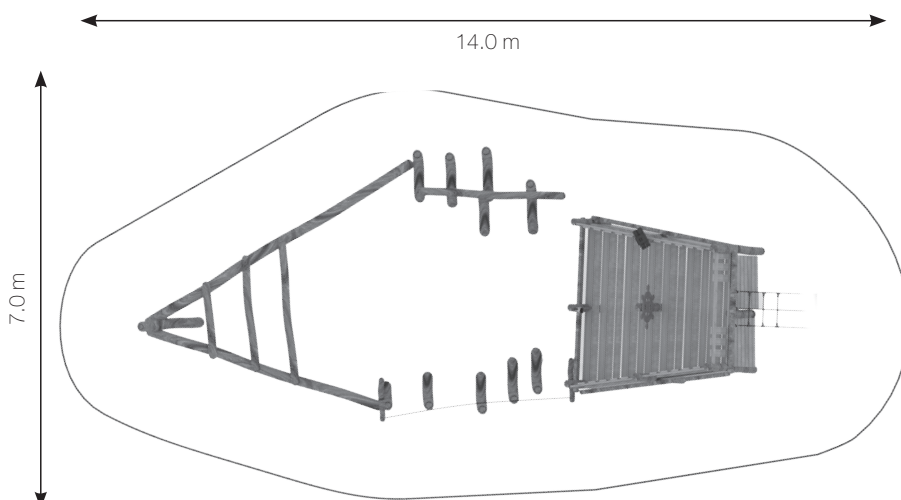

# Datablad RN2900 Klatreskib 1

Klatreskib 1  
Varenummer: RN2900  
Sikkerhedsareal: 1400 x 700cm  
Total højde: 220 cm  
Faldhøjde: 150 cm  
Aldersgruppe: +4 år  
Normer: EN1176