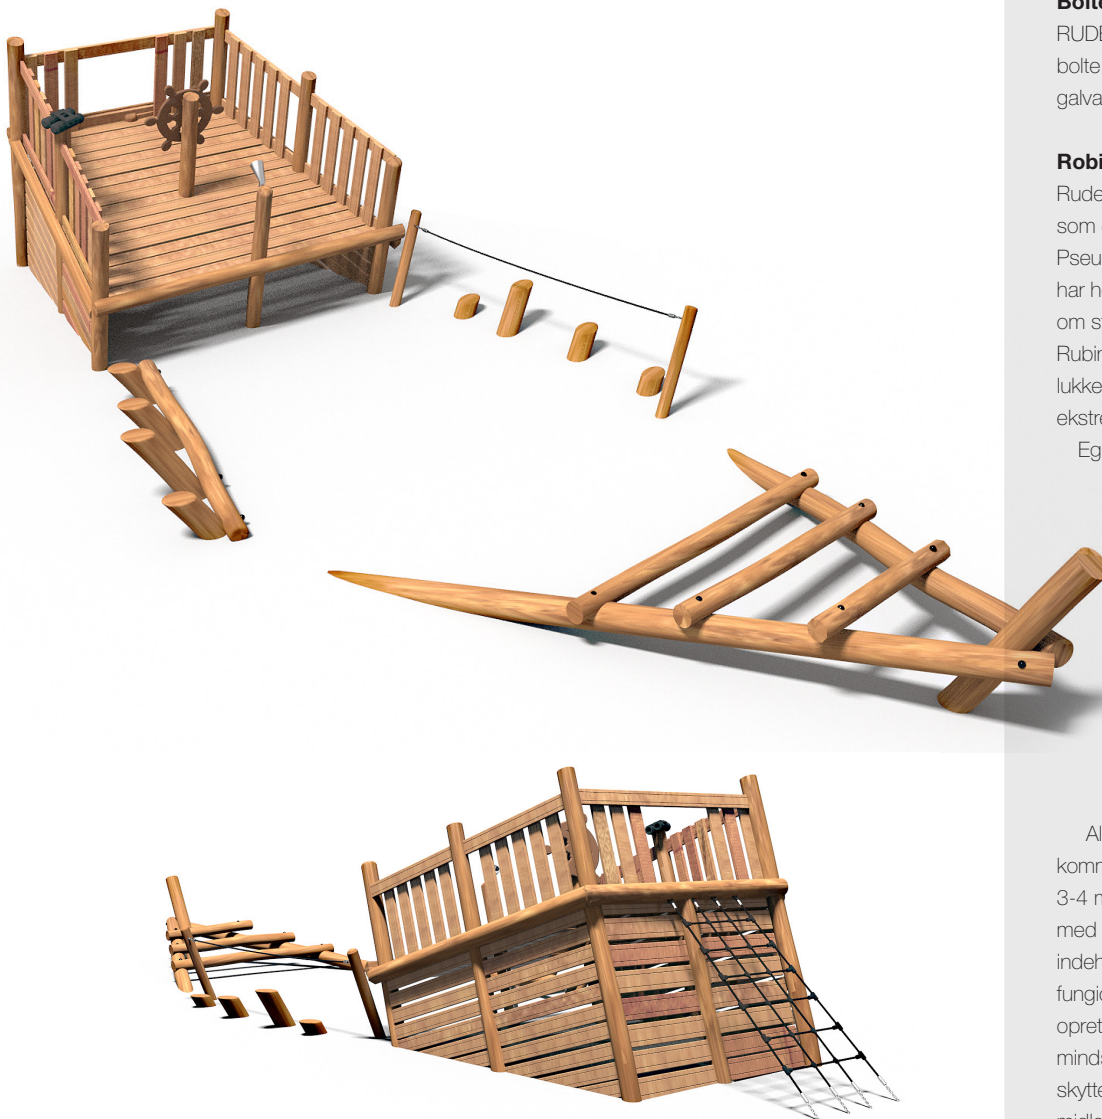

# Datablad RN2900 Klatreskib 1

Klatreskib 1  
Varenummer: RN2900  
Sikkerhedsareal: 1400 x 700cm  
Total højde: 220 cm  
Faldhøjde: 150 cm  
Aldersgruppe: +4 år  
Normer: EN1176

### Robinia

Rudeco Multihuse bruger Robinia stolper som er fremstillet af træsorten Robinia Pseudoaccacia, der har helt unikke egenskaber, når det handler om styrke og lang levetid.

Robinia stammerne består næsten udelukkende af kernetræ, og derfor holder de ekstremt længe – adskillige år længere end

Eg, der ellers er kendt for at have stor, naturlig holdbarhed.

Rudeco anvender alene afsplintet Robinie. Ved afsplintet forstås, at det yderste barklag på stammen er fjernet sammen med den yderste bløde del – den såkaldte splint, og tilbage er det stærke kernetræ.