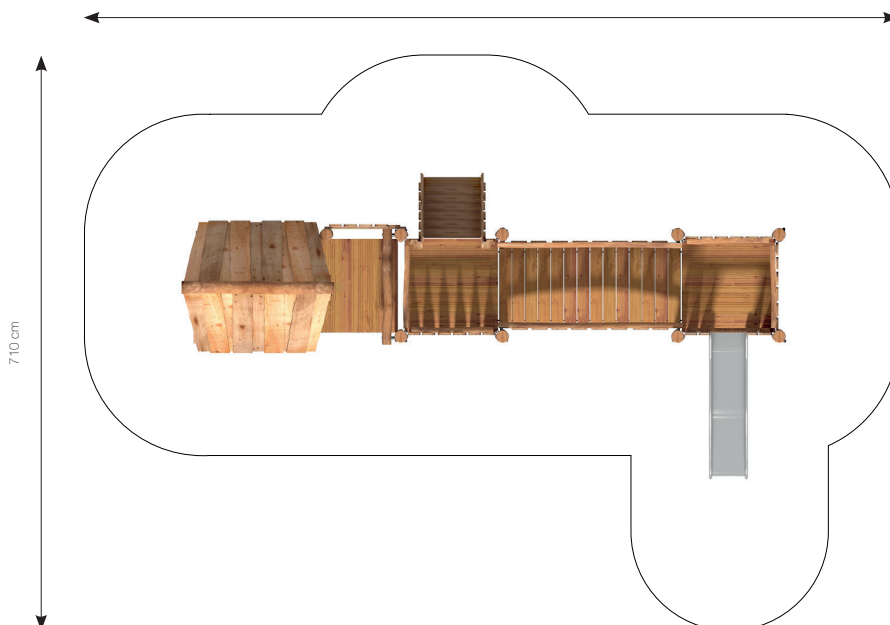

Datablad **RN4001 Minisystem1**

MATERIALER:

Bolte og møtrikker

RUDECO's legeredskaber er samlet med bolte og låsemøtrikker i varmgalvaniseret eller rustfrit stål.

TopWood (Douglas)

Alt træ er TopWood (Douglas), der kommer fra Nord-sverige og vokser kun 3-4 måneder om året. Træet behandles med godkendt maling/ træbeskyttelse, der indeholder et svampedræbende middel - fungicider. Såfremt garantien fortsat skal opretholdes, er det et krav, at produkterne mindst en gang årligt behandles med træbeskyttelse, der indeholder svampedræbende midler - fungicider, og at bestemmelserne i den medfølgende logbog overholdes. Træ i Rudeco Klassisk, leveres farven gylden natur.

1040 cm

GODKENDT EFTER EN1176

Hos RUDECO vægter vi sikkerheden højt. Derfor producerer vi alle legeredskaber efter DS / EN1176 2018.

Rødvej 6 . Bursø . DK-4930 Maribo
Tlf. 45 43 99 60 33 & 45 53 600 501
E-mail: rudeco@rudeco.dk . www.rudeco.dk