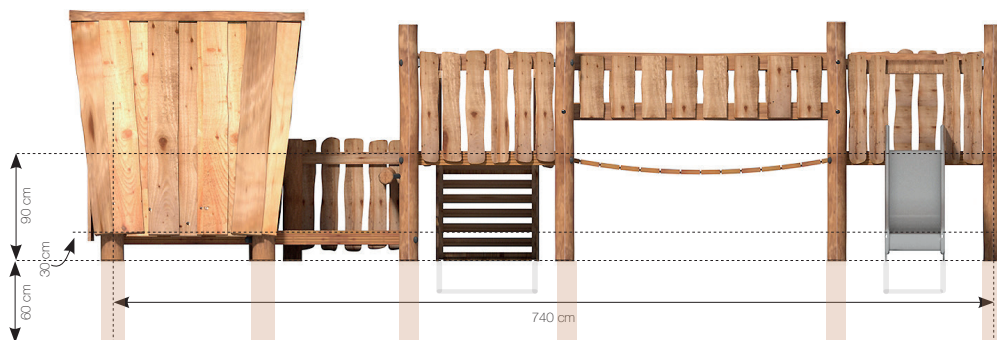

Datablad **RN4001 Minisystem1**

MATERIALER:

Bolte og møtrikker

RUDECO's legeredskaber er samlet med bolte og låsemøtrikker i varmgalvaniseret eller rustfrit stål.

TopWood (Douglas)

Alt træ er TopWood (Douglas), der kommer fra Nord-sverige og vokser kun 3-4 måneder om året. Træet behandles med godkendt maling/ træbeskyttelse, der indeholder et svampedræbende middel - fungicider. Såfremt garantien fortsat skal opretholdes, er det et krav, at produkterne mindst en gang årligt behandles med træbeskyttelse, der indeholder svampedræbende midler - fungicider, og at bestemmelserne i den medfølgende logbog overholdes. Træ i Rudeco Klassisk, leveres farven gylden natur.

1040 cm

GODKENDT EFTER EN1176

Hos RUDECO vægter vi sikkerheden højt. Derfor producerer vi alle legeredskaber efter DS / EN1176 2018.

Rødvej 6 . Bursø . DK-4930 Maribo
Tlf. 45 43 99 60 33 & 45 53 600 501
E-mail: rudeco@rudeco.dk . www.rudeco.dk