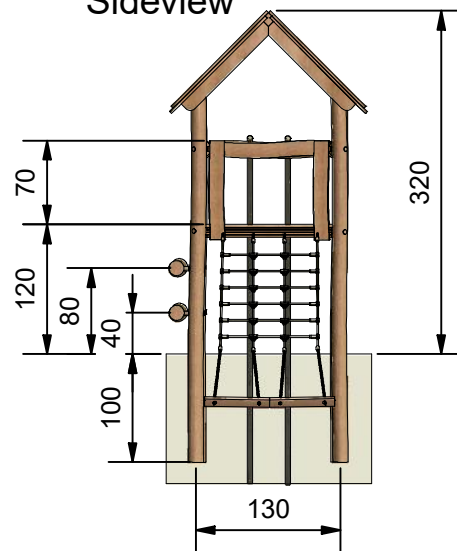

Navn:	Tårnsystem 6 m/ sadeltag
Varenummer:	RN4155A
Sikkerhedsareal:	812 x 460 cm
Sikkerhedsareal m ² :	32 m ²
Total højde:	350 cm
Faldhøjde:	200 cm
Samlet vægt:	742 kg
Største enkelt del:	380 cm
Vægt på største enkelt del:	61 kg
Matrialebeskrivelse:	Download
Garantibestemmelser:	Download
Monteringstid:	9 timer
Aldersgruppe:	+ 3 år
Normer:	DS / EN1176

Frontview

Topview

Sideview

Godkendt efter EN1176

Hos Rudeco vægter vi sikkerheden højt, derfor producerer vi alle legeredskaber efter DS / EN1176

Alle mål er i CM

Rødvej 6, Bursø, DK-4930
 Tlf.nr.: 45 43 99 33 & 45 53 600 501
 E-mail: rudeco@rudeco.dk
 Hjemmeside: www.rudeco.dk