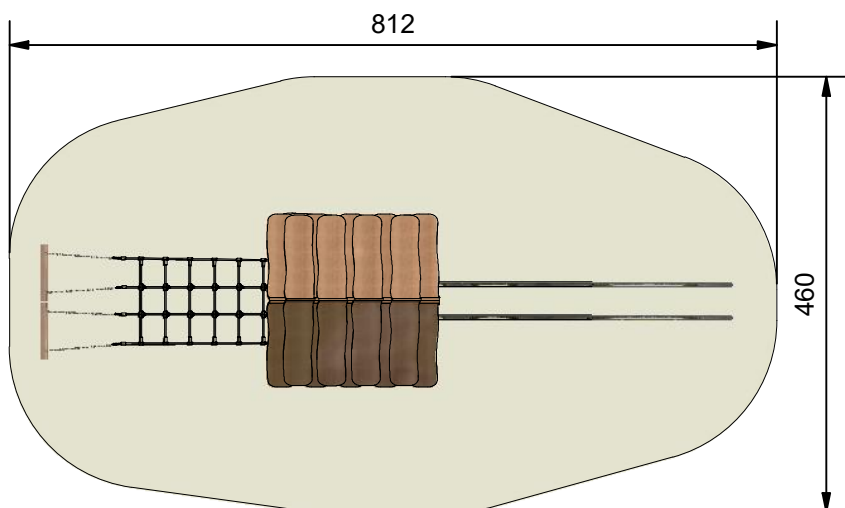

Navn:	Tårnsystem 6 m/ sadeltag
Varenummer:	RN4155A
Sikkerhedsareal:	812 x 460 cm
Sikkerhedsareal m ² :	32 m ²
Total højde:	350 cm
Faldhøjde:	200 cm
Samlet vægt:	742 kg
Største enkelt del:	380 cm
Vægt på største enkelt del:	61 kg
Matrialebeskrivelse:	Download
Garantibestemmelser:	Download
Monteringstid:	9 timer
Aldersgruppe:	+ 3 år
Normer:	DS / EN1176

Frontview

Topview

Sideview

Godkendt efter EN1176

Hos Rudeco vægter vi sikkerheden højt, derfor producerer vi alle legeredskaber efter DS / EN1176

Alle mål er i CM

Rødvej 6, Bursø, DK-4930
 Tlf.nr.: 45 43 99 33 & 45 53 600 501
 E-mail: rudeco@rudeco.dk
 Hjemmeside: www.rudeco.dk