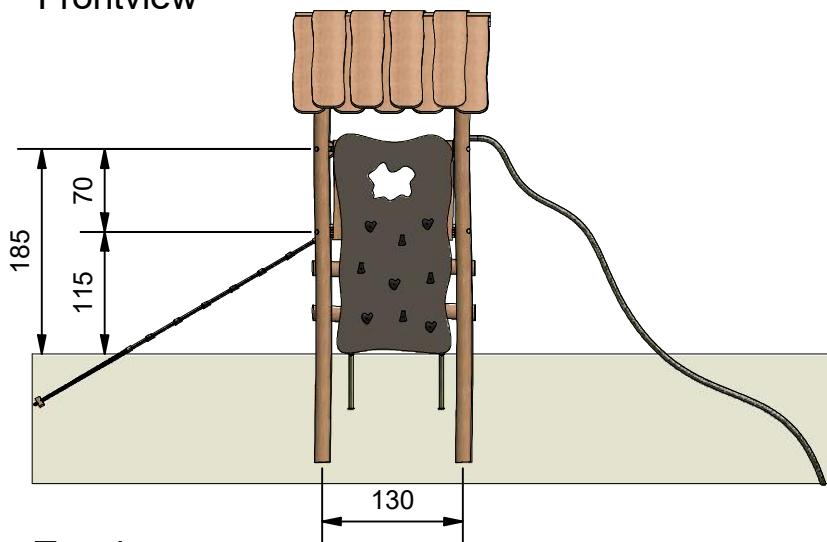

Navn:	Tårnsystem 6 m/ sadeltag
Varenummer:	RN4155A
Sikkerhedsareal:	812 x 460 cm
Sikkerhedsareal m ² :	32 m ²
Total højde:	350 cm
Faldhøjde:	200 cm
Samlet vægt:	742 kg
Største enkelt del:	380 cm
Vægt på største enkelt del:	61 kg
Matrialebeskrivelse:	Download
Garantibestemmelser:	Download
Monteringstid:	9 timer
Aldersgruppe:	+ 3 år
Normer:	DS / EN1176

Frontview

Topview

Sideview

Godkendt efter EN1176

Hos Rudeco vægter vi sikkerheden højt, derfor producerer vi alle legeredskaber efter DS / EN1176

Alle mål er i CM

Rødvej 6, Bursø, DK-4930
 Tlf.nr.: 45 43 99 33 & 45 53 600 501
 E-mail: rudeco@rudeco.dk
 Hjemmeside: www.rudeco.dk