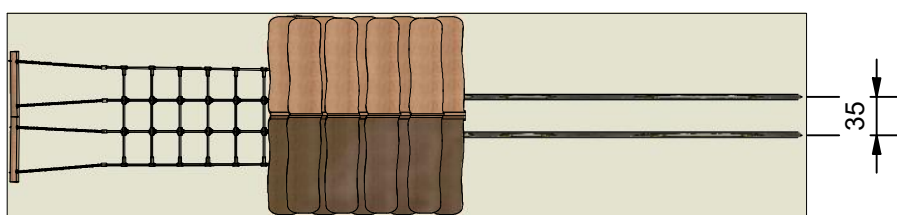

Navn:	Tårnsystem 6 m/ sadeltag
Varenummer:	RN4155A
Sikkerhedsareal:	812 x 460 cm
Sikkerhedsareal m ² :	32 m ²
Total højde:	350 cm
Faldhøjde:	200 cm
Samlet vægt:	742 kg
Største enkelt del:	380 cm
Vægt på største enkelt del:	61 kg
Matrialebeskrivelse:	Download
Garantibestemmelser:	Download
Monteringstid:	9 timer
Aldersgruppe:	+ 3 år
Normer:	DS / EN1176

Frontview

Topview

Sideview

Godkendt efter EN1176

Hos Rudeco vægter vi sikkerheden højt, derfor producerer vi alle legeredskaber efter DS / EN1176

Alle mål er i CM

Rødvej 6, Bursø, DK-4930
 Tlf.nr.: 45 43 99 33 & 45 53 600 501
 E-mail: rudeco@rudeco.dk
 Hjemmeside: www.rudeco.dk