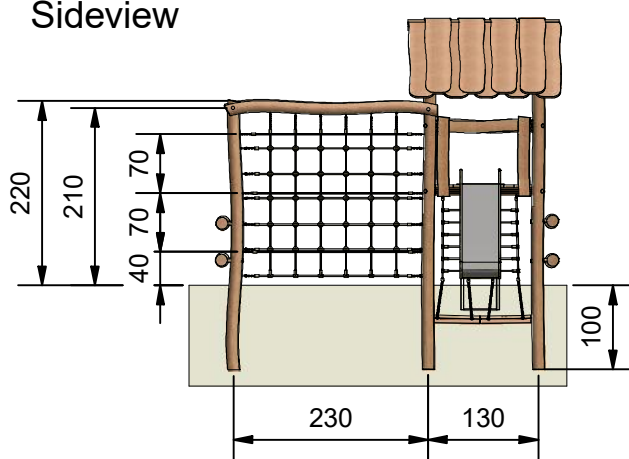

Navn:	Klatretårn 7
Varenummer:	RN4160
Sikkerhedsareal:	960 x 760 cm
Sikkerhedsareal m²:	57 m²
Total højde:	350 cm
Faldhøjde:	120 cm
Samlet vægt:	1001 kg
Største enkelt-del:	380 cm
Vægt på største enkelt-del:	61 kg
Matrialebeskrivelse:	Download
Garantibestemmelser:	Download
Monteringstid:	12 timer
Aldersgruppe:	+ 3 år
Normer:	DS / EN1176

Sideview

Godkendt efter EN1176

Hos Rudeco vægter vi sikkerheden højt, derfor producerer vi alle legeredskaber efter DS / EN1176

Rødvej 6, Bursø, DK-4930
Tlf.nr.: 45 43 99 33 & 45 53 600 501
E-mail: rudeco@rudeco.dk
Hjemmeside: www.rudeco.dk