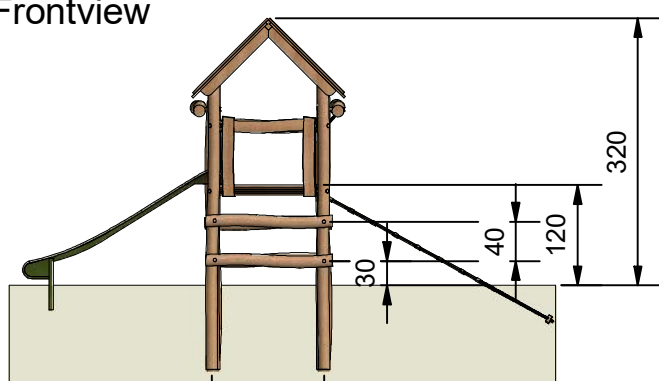

Navn:	Klatretårn 7
Varenummer:	RN4160
Sikkerhedsareal:	960 x 760 cm
Sikkerhedsareal m²:	57 m²
Total højde:	350 cm
Faldhøjde:	120 cm
Samlet vægt:	1001 kg
Største enkelt-del:	380 cm
Vægt på største enkelt-del:	61 kg
Matrialebeskrivelse:	Download
Garantibestemmelser:	Download
Monteringstid:	12 timer
Aldersgruppe:	+ 3 år
Normer:	DS / EN1176

Frontview