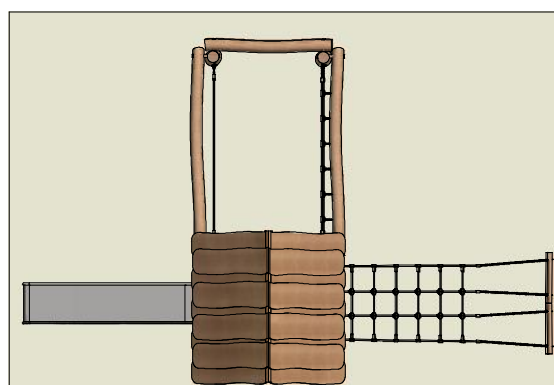

Topview

Godkendt efter EN1176

Hos Rudeco vægter vi sikkerheden højt, derfor producerer vi alle legeredskaber efter DS / EN1176