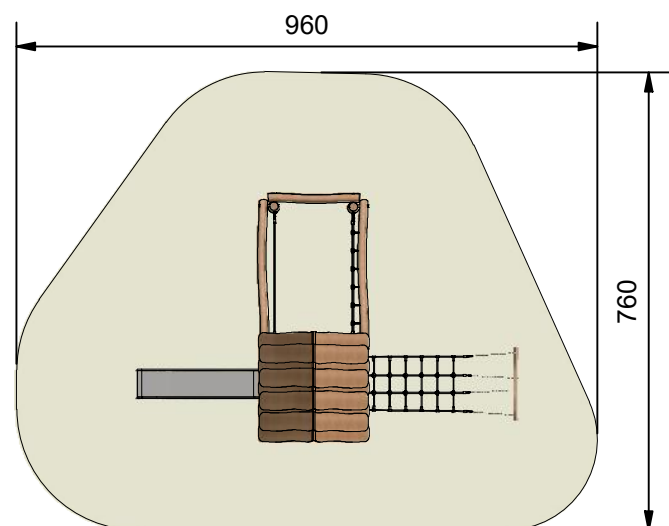

Navn:	Klatretårn 7
Varenummer:	RN4160
Sikkerhedsareal:	960 x 760 cm
Sikkerhedsareal m ² :	57 m ²
Total højde:	350 cm
Faldhøjde:	120 cm
Samlet vægt:	1001 kg
Største enkelt-del:	380 cm
Vægt på største enkelt-del:	61 kg
Matrialebeskrivelse:	Download
Garantibestemmelser:	Download
Monteringstid:	12 timer
Aldersgruppe:	+ 3 år
Normer:	DS / EN1176

Frontview

Sideview

Topview

Godkendt efter EN1176

Hos Rudeco vægter vi sikkerheden højt, derfor producerer vi alle legeredskaber efter DS / EN1176

Rødvej 6, Bursø, DK-4930
 Tlf.nr.: 45 43 99 33 & 45 53 600 501
 E-mail: rudeco@rudeco.dk
 Hjemmeside: www.rudeco.dk