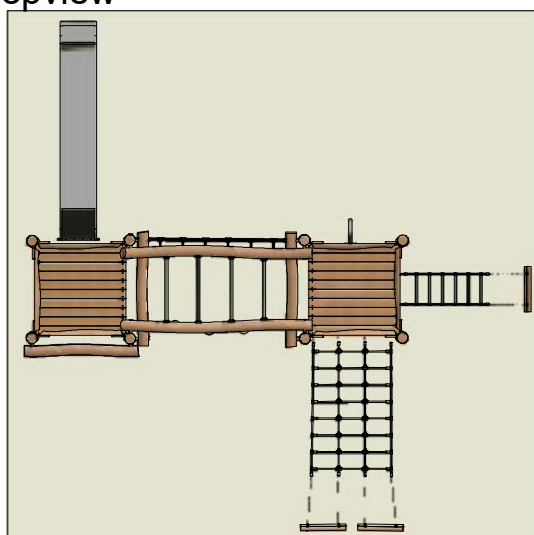

Navn:	Tårnsystem 22
Varenummer:	RN4280
Sikkerhedsareal:	1000 x 760 cm
Sikkerhedsareal m ² :	63 m ²
Total højde:	280 cm
Faldhøjde:	180 cm
Samlet vægt:	1173 kg
Største enkelt-del:	380 cm
Vægt på største enkelt-del:	61 kg
Matrialebeskrivelse:	Download
Garantibestemmelser:	Download
Monteringstid:	18 timer
Aldersgruppe:	+ 3 år
Normer:	DS / EN1176

Frontview

Sideview

Topview

Godkendt efter EN1176

Hos Rudeco vægter vi sikkerheden højt, derfor producerer vi alle legeredskaber efter DS / EN1176

Alle mål er i CM

Rødvej 6, Bursø, DK-4930
 Tlf.nr.: 45 43 99 33 & 45 53 600 501
 E-mail: rudeco@rudeco.dk
 Hjemmeside: www.rudeco.dk