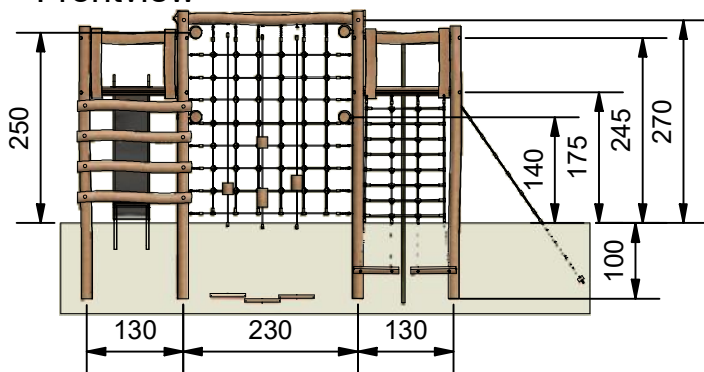

Navn:	Tårnsystem 22
Varenummer:	RN4280
Sikkerhedsareal:	1000 x 760 cm
Sikkerhedsareal m ² :	63 m ²
Total højde:	280 cm
Faldhøjde:	180 cm
Samlet vægt:	1173 kg
Største enkelt-del:	380 cm
Vægt på største enkelt-del:	61 kg
Matrialebeskrivelse:	Download
Garantibestemmelser:	Download
Monteringstid:	18 timer
Aldersgruppe:	+ 3 år
Normer:	DS / EN1176

Frontview

Sideview

Topview

Godkendt efter EN1176

Hos Rudeco vægter vi sikkerheden højt, derfor producerer vi alle legeredskaber efter DS / EN1176

Alle mål er i CM

Rødvej 6, Bursø, DK-4930
 Tlf.nr.: 45 43 99 33 & 45 53 600 501
 E-mail: rudeco@rudeco.dk
 Hjemmeside: www.rudeco.dk