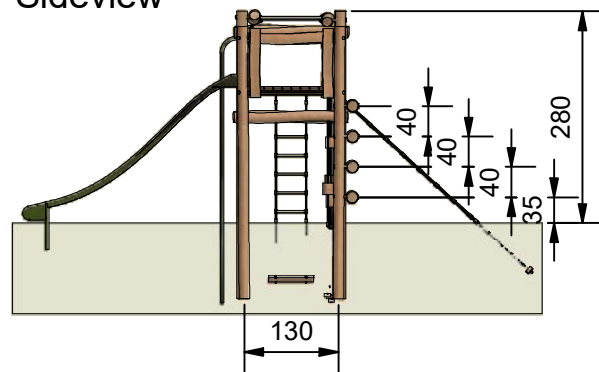

Navn:	Tårnsystem 22
Varenummer:	RN4280
Sikkerhedsareal:	1000 x 760 cm
Sikkerhedsareal m ² :	63 m ²
Total højde:	280 cm
Faldhøjde:	180 cm
Samlet vægt:	1173 kg
Største enkelt-del:	380 cm
Vægt på største enkelt-del:	61 kg
Matrialebeskrivelse:	Download
Garantibestemmelser:	Download
Monteringstid:	18 timer
Aldersgruppe:	+ 3 år
Normer:	DS / EN1176

Frontview

Sideview

Topview

Godkendt efter EN1176

Hos Rudeco vægter vi sikkerheden højt, derfor producerer vi alle legeredskaber efter DS / EN1176

Alle mål er i CM

Rødvej 6, Bursø, DK-4930
 Tlf.nr.: 45 43 99 33 & 45 53 600 501
 E-mail: rudeco@rudeco.dk
 Hjemmeside: www.rudeco.dk