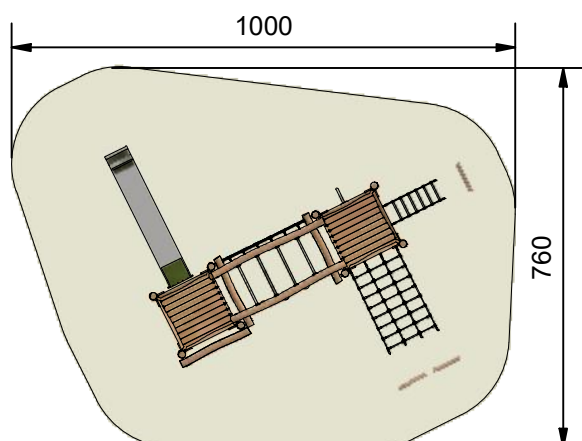

Navn:	Tårnsystem 22
Varenummer:	RN4280
Sikkerhedsareal:	1000 x 760 cm
Sikkerhedsareal m ² :	63 m ²
Total højde:	280 cm
Faldhøjde:	180 cm
Samlet vægt:	1173 kg
Største enkelt-del:	380 cm
Vægt på største enkelt-del:	61 kg
Matrialebeskrivelse:	Download
Garantibestemmelser:	Download
Monteringstid:	18 timer
Aldersgruppe:	+ 3 år
Normer:	DS / EN1176

Frontview

Sideview

Topview

Godkendt efter EN1176

Hos Rudeco vægter vi sikkerheden højt, derfor producerer vi alle legeredskaber efter DS / EN1176

Alle mål er i CM

Rødvej 6, Bursø, DK-4930
 Tlf.nr.: 45 43 99 33 & 45 53 600 501
 E-mail: rudeco@rudeco.dk
 Hjemmeside: www.rudeco.dk