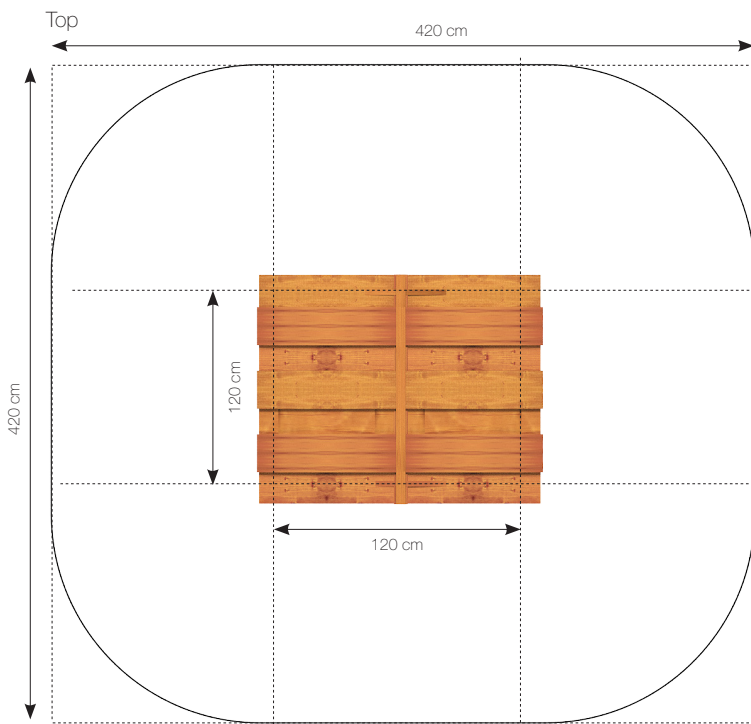

# Datablad **RN7000 - Lille legehhus**

Perspektiv

Side