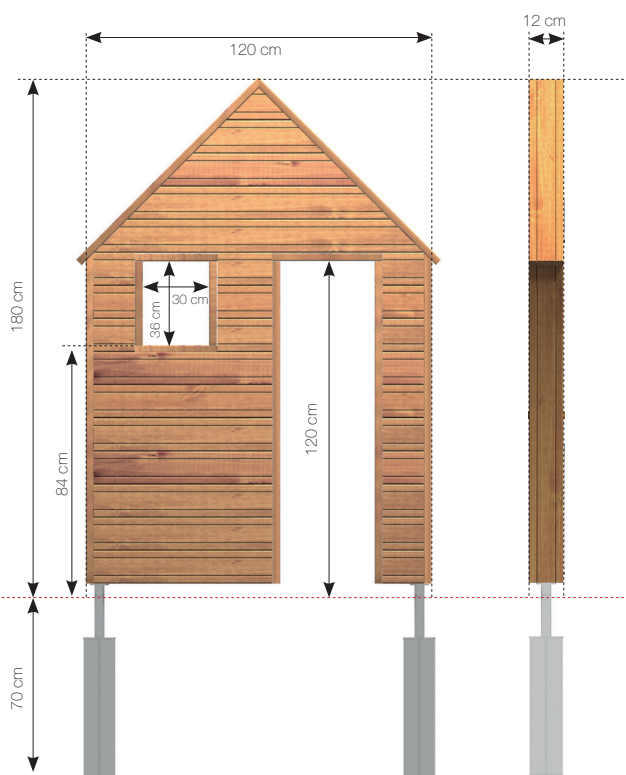

Datablad **Facadelegehus - RN7303**

MATERIALER:

Bolte og møtrikker

RUDECO's legeredskaber er samlet med bolte og låsemøtrikker i varmgalvaniseret eller rustfrit stål.

TopWood (Douglas)

Robinia træet behandles med godkendt maling/træbeskyttelse, der indeholder et svampedræbende middel - fungicider.

Træ i Rudeco Klassisk, leveres farven gylden natur. Alt træ er TopWood (Douglas), der kommer fra Nord-sverige og vokser kun 3-4 måneder om året.

Stolpefødder

Stolpefødder i galvaniseret stål. Beskytter legeredskabet mod fugt og råd. Stolper kan skiftes uden opgravning eller evt. brydning af underlag.