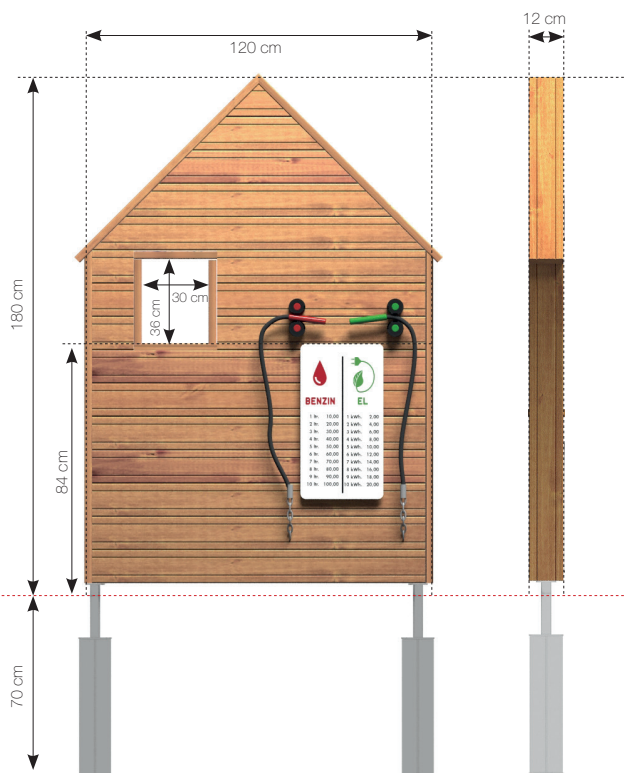

Datablad Facadelegehus - RN7306

MATERIALER:

Bolte og møtrikker

RUDECO's legeredskaber er samlet med bolte og låsemøtrikker i varmgalvaniseret eller rustfrit stål.

TopWood (Douglas)

Robinia træet behandles med godkendt maling/træbeskyttelse, der indeholder et svampedræbende middel - fungicider.

Træ i Rudeco Klassisk, leveres farven gylden natur. Alt træ er TopWood (Douglas), der kommer fra Nord-sverige og vokser kun 3-4 måneder om året.

Stolpefodder

Stolpefodder i galvaniseret stål. Beskytter legeredskabet mod fugt og råd. Stolper kan skiftes uden opgravning eller evt. brydning af underlag.