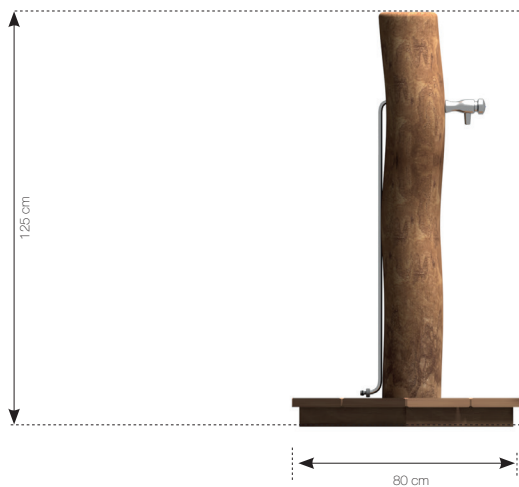

Datablad **RN6513 Vandpost**

MATERIALER:

Bolte og møtrikker

RUDECO's legeredskaber er samlet med bolte og låsemøtrikker i varmgalvaniseret eller rustfrit stål.

Robinia

Robinia træet behandles med godkendt maling/træbeskyttelse, der indeholder et svampedræbende middel - fungicider. Såfremt garantien fortsat skal opretholdes, er det et krav, at produkterne mindst en gang årligt behandles med træbeskyttelse, der indeholder svampedræbende midler - fungicider, f. eks Gori 44, og at bestemmelserne i den medfølgende logbog overholdes.

TopWood

Rudeco TopWood er fremstillet af (Douglas), der kommer fra Nord-sverige og vokser kun 3-4 måneder om året.

GODKENDT EFTER EN16630

Hos RUDECO vægter vi sikkerheden højt. Derfor producerer vi alle legeredskaber efter DS/EN 16630:2015.