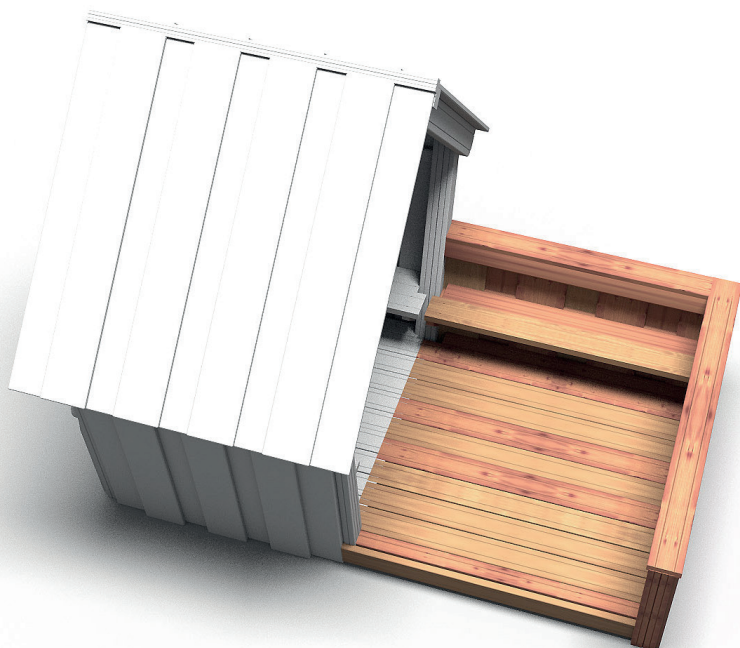

Terrasse til Hobit legehus

RN7110

MATERIALER:

Bolte og møtrikker

RUDECO's legeredskaber er samlet med bolte og låsemøtrikker i varmgalvaniseret eller rustfrit stål.

TopWood (Douglas)

Robinia træet behandles med godkendt maling/træbeskyttelse, der indeholder et svampedræbende middel - fungicider.

Såfremt garantien fortsat skal oprettholdes, er det et krav, at produkterne mindst en gang årligt behandles med træbeskyttelse, der indeholder svampedræbende midler – fungicider, f. eks Gori 44, og at bestemmelserne i den medfølgende Logbog overholdes. Træ i Rudeco Klassisk, leveres farven gylden natur. Alt træ er TopWood (Douglas), der kommer fra Nord-sverige og vokser kun 3-4 måneder om året.