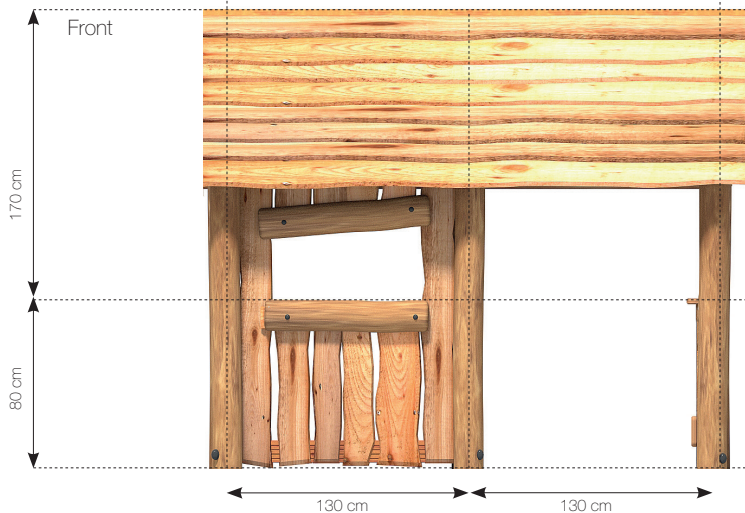

Datablad **RN7155 - Legehus - kalmar**

Top

Perspektiv

MATERIALER:

Bolte og møtrikker

RUDECO's legeredskaber er samlet med bolte og låsemøtrikker i varm-galvaniseret eller rustfrit stål.

Robinia

Rudeco Multihuse bruger Robinia stolper som er fremstillet af træsorten Robinia Pseudoaccacia, der har helt unikke egenskaber, når det handler om styrke og lang levetid. Robinia stammerne består næsten udelukkende af kernetræ, og derfor holder de ekstremt længe – adskillige år længere end Eg, der ellers er kendt for at have stor, naturlig holdbarhed.

Rudeco anvender alene afsplintet Robinie. Ved afsplintet forstås, at det yderste barklag på stammen er fjernet sammen med den yderste bløde del – den såkaldte splint, og tilbage er det stærke kernetræ.

Side

Kalmar træ

Rudeco Multihus tag- og sidebeklædning er fremstillet af TopWood (Douglas), der kommer fra Nord-sverige og vokser kun 3-4 måneder om året.

GODKENDT EFTER EN1176

Hos RUDECO vægter vi sikkerheden højt. Derfor producerer vi alle legeredskaber efter DS / EN1176 2018.