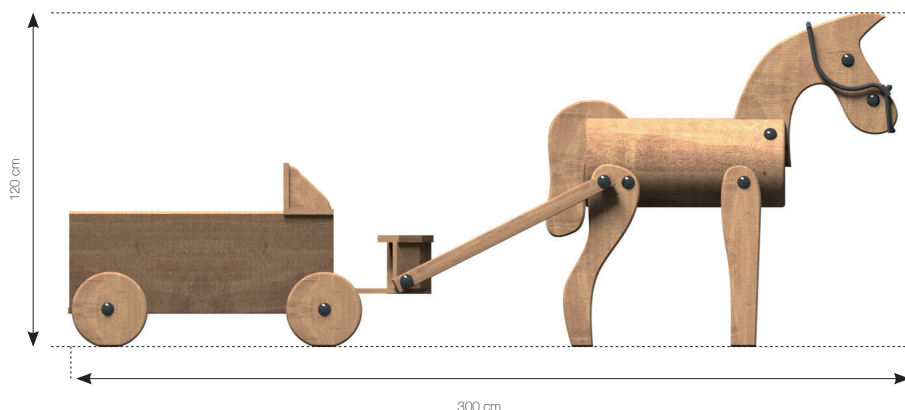

Datablad **RN7221 Træhest med vogn**

MATERIALER:

Bolte og møtrikker

RUDECO's legeredskaber er samlet med bolte og låsemøtrikker i varmgalvaniseret eller rustfrit stål.

Robinia

Robinia træet behandles med godkendt maling/træbeskyttelse, der indeholder et svampedræbende middel - fungicider. Såfremt garantien fortsat skal opretholdes, er det et krav, at produkterne mindst en gang årligt behandles med træbeskyttelse, der indeholder svampedræbende midler - fungicider, f. eks Gori 44, og at bestemmelserne i den medfølgende logbog overholdes.

TopWood

Rudeco TopWood er fremstillet af (Douglas), der kommer fra Nord-sverige og vokser kun 3-4 måneder om året.

GODKENDT EFTER EN16630

Hos RUDECO vægter vi sikkerheden højt. Derfor producerer vi alle legeredskaber efter DS/EN 16630:2015.