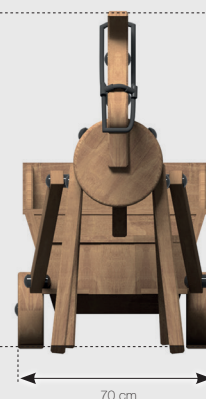

Datablad **RN7221 Træhest med vogn**

MATERIALER:

Bolte og møtrikker

RUDECO's legeredskaber er samlet med bolte og låsemøtrikker i varmgalvaniseret eller rustfrit stål.

Robinia

Robinia træet behandles med godkendt maling/træbeskyttelse, der indeholder et svampedræbende middel - fungicider. Såfremt garantien fortsat skal opretholdes, er det et krav, at produkterne mindst en gang årligt behandles med træbeskyttelse, der indeholder svampedræbende midler - fungicider, f. eks Gori 44, og at bestemmelserne i den medfølgende logbog overholdes.

TopWood

Rudeco TopWood er fremstillet af (Douglas), der kommer fra Nord-sverige og vokser kun 3-4 måneder om året.

GODKENDT EFTER EN16630

Hos RUDECO vægter vi sikkerheden højt. Derfor producerer vi alle legeredskaber efter DS/EN 16630:2015.

Rødvej 6 . Bursø . DK-4930 Maribo
Tlf. +45 43 99 60 33 & +45 53 600 501
E-mail: rudeco@rudeco.dk . www.rudeco.dk