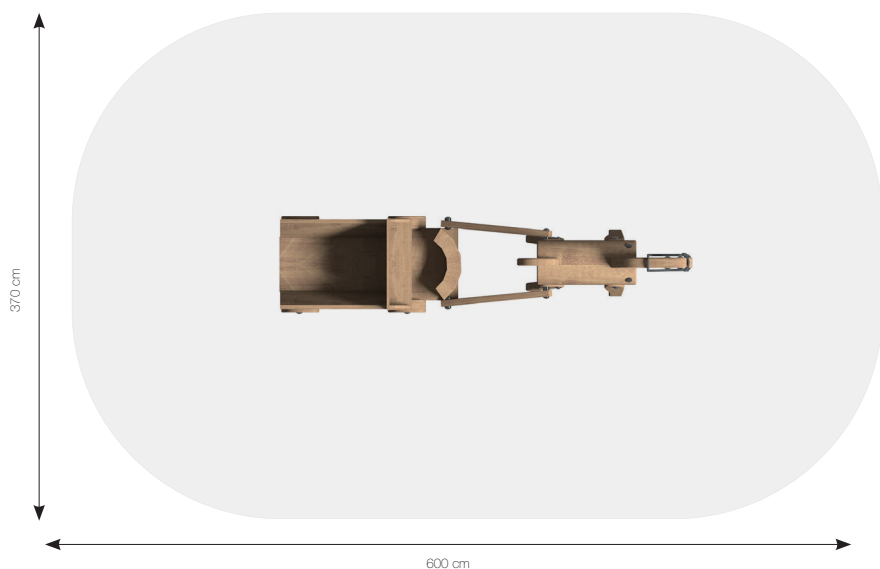

Datablad **RN7221 Træhest med vogn**

MATERIALER:

Bolte og møtrikker

RUDECO's legeredskaber er samlet med bolte og låsemøtrikker i varmgalvaniseret eller rustfrit stål.

Robinia

Robinia træet behandles med godkendt maling/træbeskyttelse, der indeholder et svampedræbende middel - fungicider. Såfremt garantien fortsat skal opretholdes, er det et krav, at produkterne mindst en gang årligt behandles med træbeskyttelse, der indeholder svampedræbende midler - fungicider, f. eks Gori 44, og at bestemmelserne i den medfølgende logbog overholdes.

TopWood

Rudeco TopWood er fremstillet af (Douglas), der kommer fra Nord-sverige og vokser kun 3-4 måneder om året.

GODKENDT EFTER EN16630

Hos RUDECO vægter vi sikkerheden højt. Derfor producerer vi alle legeredskaber efter DS/EN 16630:2015.