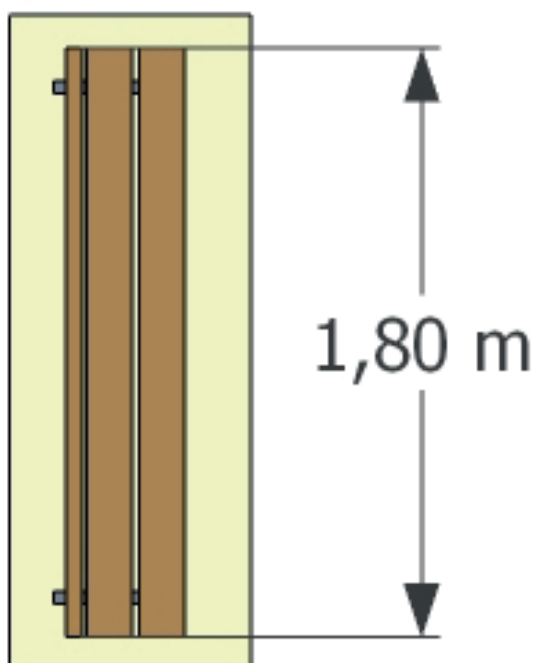

Datablad **RN9050 Bænk 50**

MATERIALER:

Bolte og møtrikker

RUDECO's legeredskaber er samlet med bolte og låsemøtrikker i varmgalvaniseret eller rustfrit stål.

TopWood (Douglas)

Alt træ er TopWood (Douglas), der kommer fra Nord-sverige og vokser kun 3-4 måneder om året. Træet behandles med godkendt maling/træbeskyttelse, der indeholder et svampedræbende middel - fungicider. Såfremt garantien fortsat skal oprettholdes, er det et krav, at produkterne mindst en gang årligt behandles med træbeskyttelse, der indeholder svampedræbende midler - fungicider, og at bestemmelserne i den medfølgende logbog overholdes.