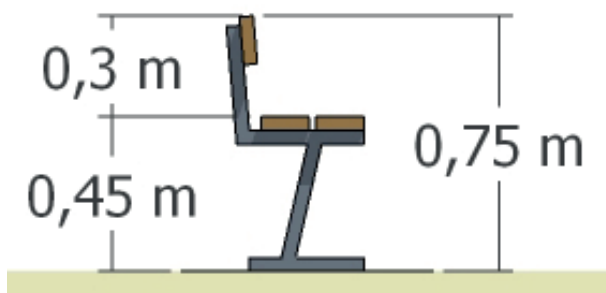

Datablad **RN9050 Bænk 50**

MATERIALER:

Bolte og møtrikker

RUDECO's legeredskaber er samlet med bolte og låsemøtrikker i varmgalvaniseret eller rustfrit stål.

TopWood (Douglas)

Alt træ er TopWood (Douglas), der kommer fra Nord-sverige og vokser kun 3-4 måneder om året. Træet behandles med godkendt maling/træbeskyttelse, der indeholder et svampedræbende middel - fungicider. Såfremt garantien fortsat skal oprettholdes, er det et krav, at produkterne mindst en gang årligt behandles med træbeskyttelse, der indeholder svampedræbende midler - fungicider, og at bestemmelserne i den medfølgende logbog overholdes.