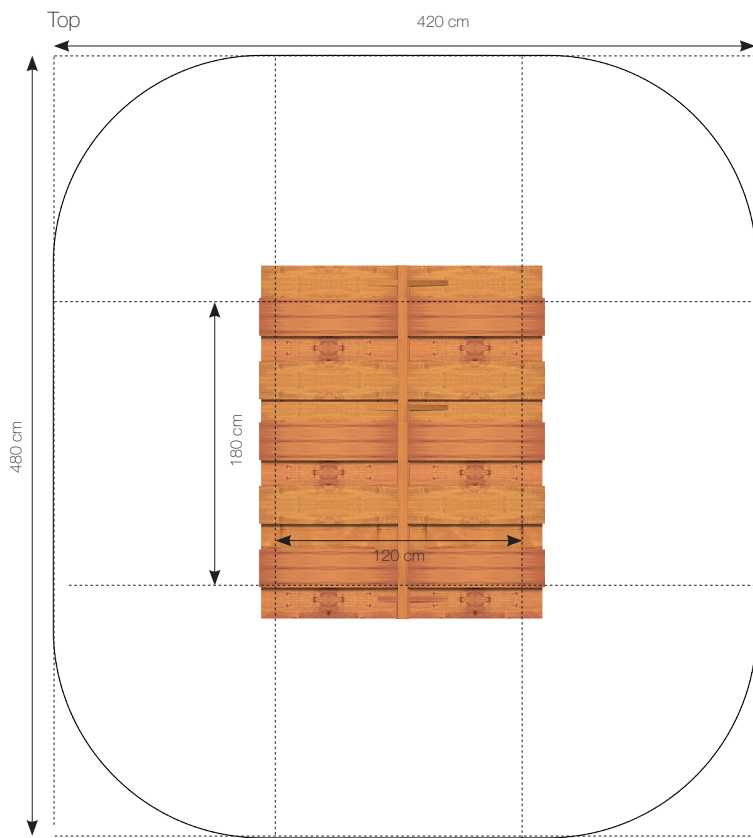

Datablad **RN7010 - Stort legehus**

Perspektiv

MATERIALER:

Bolte og møtrikker

RUDECO's legeredskaber er samlet med bolte og låsemøtrikker i varmgalvaniseret eller rustfrit stål.

TopWood (Douglas)

Alt træ er TopWood (Douglas), der kommer fra Nord-sverige og vokser kun 3-4 måneder om året. Træet behandles med godkendt maling/træbeskyttelse, der indeholder et svampedræbende middel - fungicider.