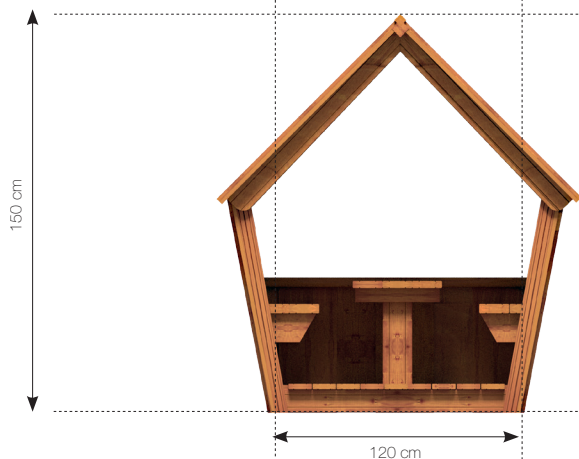

Datablad **RN7010 - Stort legehus**

Perspektiv

MATERIALER:

Bolte og møtrikker

RUDECO's legeredskaber er samlet med bolte og låsemøtrikker i varmgalvaniseret eller rustfrit stål.

TopWood (Douglas)

Alt træ er TopWood (Douglas), der kommer fra Nord-sverige og vokser kun 3-4 måneder om året. Træet behandles med godkendt maling/træbeskyttelse, der indeholder et svampedræbende middel - fungicider.