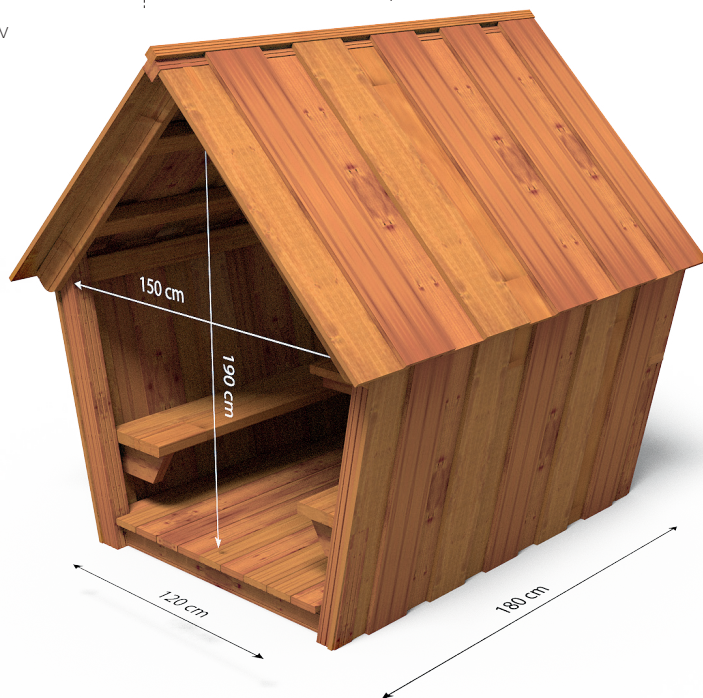

Datablad **RN7010 - Stort legehus**

Perspektiv

MATERIALER:

Bolte og møtrikker

RUDECO's legeredskaber er samlet med bolte og låsemøtrikker i varmgalvaniseret eller rustfrit stål.

TopWood (Douglas)

Alt træ er TopWood (Douglas), der kommer fra Nord-sverige og vokser kun 3-4 måneder om året. Træet behandles med godkendt maling/træbeskyttelse, der indeholder et svampedræbende middel - fungicider.