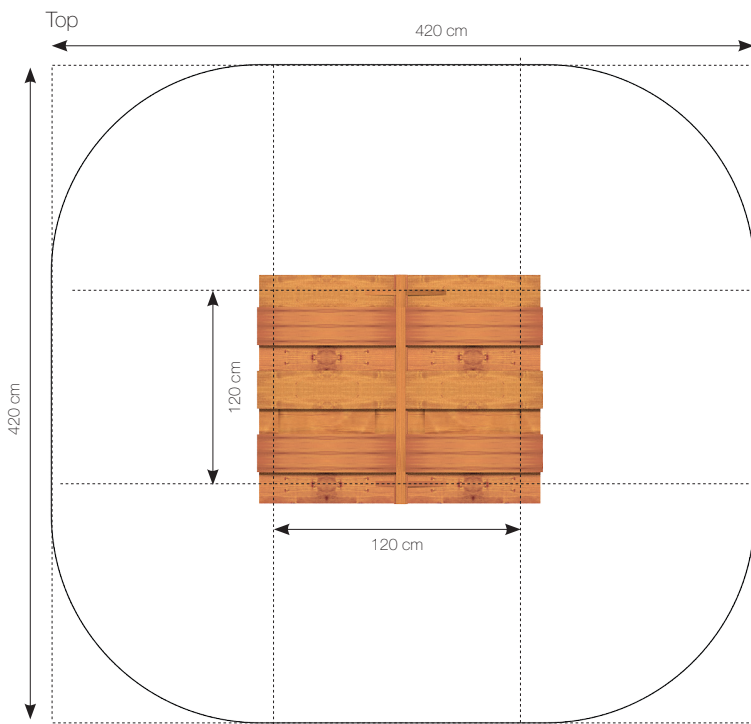

Datablad **RN7055 - Legehus**