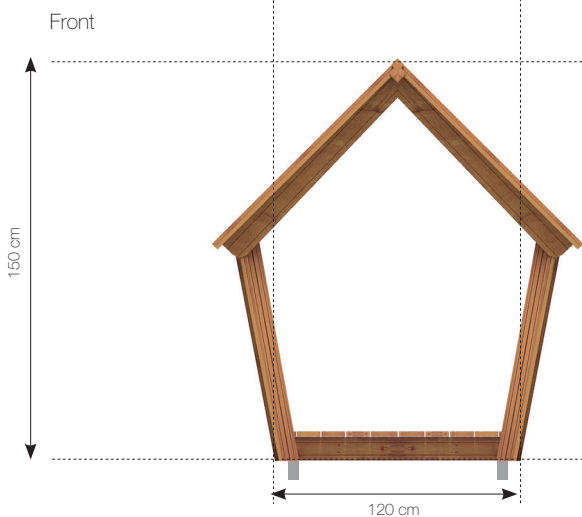

Datablad **RN7055 - Legehus**