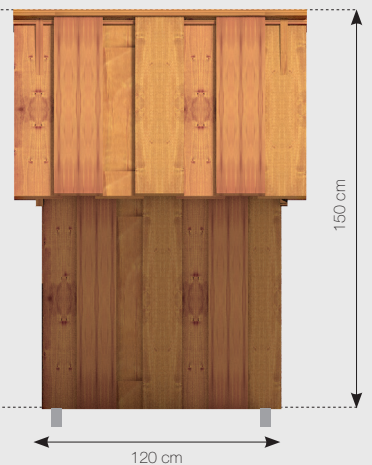

TopWood (Douglas)

Alt træ er TopWood (Douglas), der kommer fra Nord-sverige og vokser kun 3-4 måneder om året. Træet behandles med godkendt maling/træbeskyttelse, der indeholder et svampedræbende middel - fungicider.

Såfremt garantien fortsat skal opretholdes, er det et krav, at produkterne mindst en gang årligt behandles med træbeskyttelse, der indeholder svampedræbende midler - fungicider, f. eks Gori 44, og at bestemmelserne i den medfølgende Logbog overholdes.

Træ i Rudeco Klassisk, leveres farven gylden natur.

Side