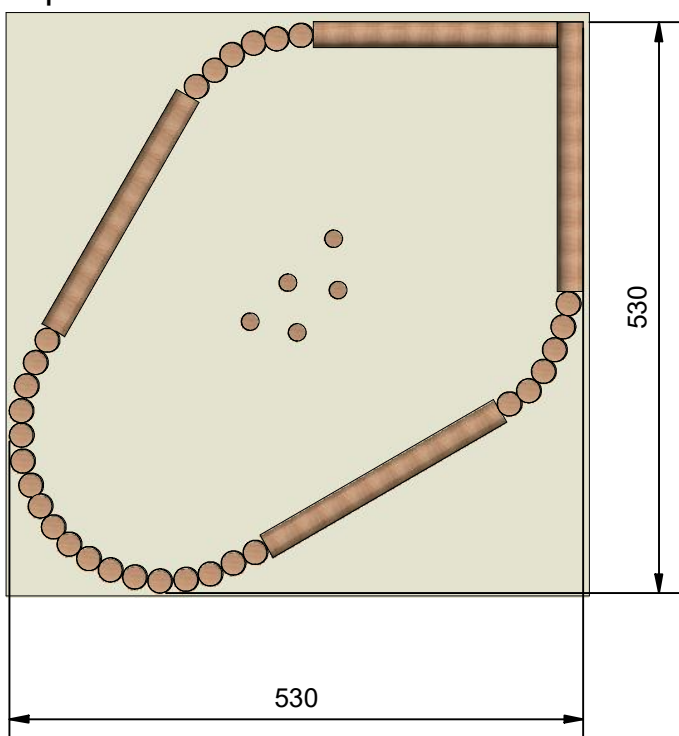

Navn:	Sandkasse 2
Varenummer:	RN6002
Sikkerhedsareal:	530 x 530 cm
Sikkerhedsareal m ² :	21 m ²
Total højde:	50 cm
Faldhøjde:	50cm
Samlet vægt:	1934 kg
Største enkelt del:	250 cm
Vægt på største enkelt del:	90 kg
Matrialebeskrivelse:	Download
Garantibestemmelser:	Download
Monteringstid:	13 timer
Aldersgruppe:	+ 3 år
Normer:	DS / EN1176

Frontview

Sideview

Topview

**Godkendt efter EN1176**

Hos Rudeco vægter vi sikkerheden højt, derfor producerer vi alle legeredskaber efter DS / EN1176