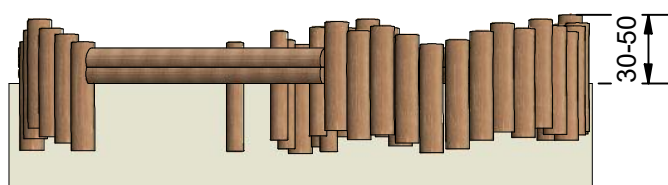

Navn:	Sandkasse 2
Varenummer:	RN6002
Sikkerhedsareal:	530 x 530 cm
Sikkerhedsareal m ² :	21 m ²
Total højde:	50 cm
Faldhøjde:	50cm
Samlet vægt:	1934 kg
Største enkelt del:	250 cm
Vægt på største enkelt del:	90 kg
Matrialebeskrivelse:	Download
Garantibestemmelser:	Download
Monteringstid:	13 timer
Aldersgruppe:	+ 3 år
Normer:	DS / EN1176

Frontview

Sideview

Topview

**Godkendt efter EN1176**

Hos Rudeco vægter vi sikkerheden højt, derfor producerer vi alle legeredskaber efter DS / EN1176