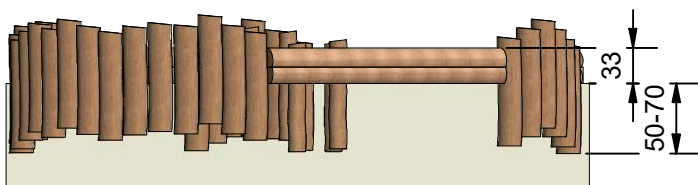

Navn:	Sandkasse 2
Varenummer:	RN6002
Sikkerhedsareal:	530 x 530 cm
Sikkerhedsareal m ² :	21 m ²
Total højde:	50 cm
Faldhøjde:	50cm
Samlet vægt:	1934 kg
Største enkelt del:	250 cm
Vægt på største enkelt del:	90 kg
Matrialebeskrivelse:	Download
Garantibestemmelser:	Download
Monteringstid:	13 timer
Aldersgruppe:	+ 3 år
Normer:	DS / EN1176

Frontview

Sideview

Topview

**Godkendt efter EN1176**

Hos Rudeco vægter vi sikkerheden højt, derfor producerer vi alle legeredskaber efter DS / EN1176