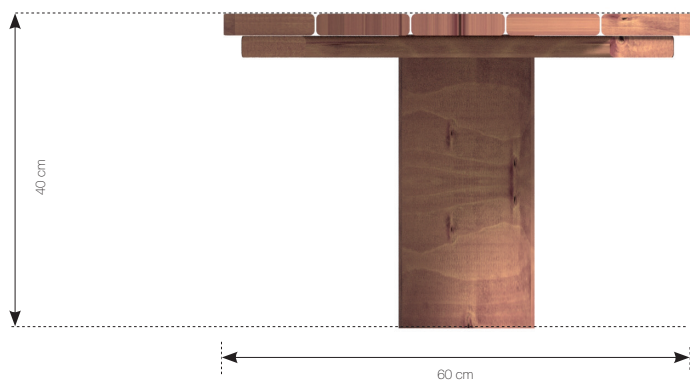

Datablad **RN6101 Sandbord Topwood-Robinia**

MATERIALER:

Bolte og møtrikker

RUDECO's legeredskaber er samlet med bolte og låsemøtrikker i varmgalvaniseret eller rustfrit stål.

Robinia

Robinia træet behandles med godkendt maling/træbeskyttelse, der indeholder et svampedræbende middel - fungicider. Såfremt garantien fortsat skal opretholdes, er det et krav, at produkterne mindst en gang årligt behandles med træbeskyttelse, der indeholder svampedræbende midler - fungicider, f. eks Gori 44, og at bestemmelserne i den medfølgende logbog overholdes.

TopWood

Rudeco TopWood er fremstillet af (Douglas), der kommer fra Nord-sverige og vokser kun 3-4 måneder om året.

GODKENDT EFTER EN16630

Hos RUDECO vægter vi sikkerheden højt. Derfor producerer vi alle legeredskaber efter DS/EN 16630:2015.