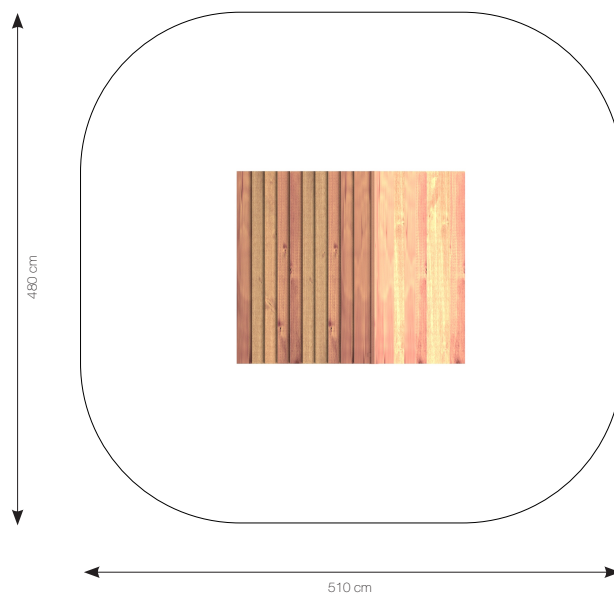

Datablad **RN7050 skævt legehus**

MATERIALER:

Bolte og møtrikker

RUDECO's legeredskaber er samlet med bolte og låsemøtrikker i varmgalvaniseret eller rustfrit stål.

TopWood (Douglas)

Alt træ er TopWood (Douglas), der kommer fra Nord-sverige og vokser kun 3-4 måneder om året. Træet behandles med godkendt maling/ træbeskyttelse, der indeholder et svampedræbende middel - fungicider. Såfremt garantien fortsat skal opretholdes, er det et krav, at produkterne mindst en gang årligt behandles med træbeskyttelse, der indeholder svampedræbende midler - fungicider, og at bestemmelserne i den medfølgende logbog overholdes. Træ i Rudeco Klassisk, leveres farven gylden natur.