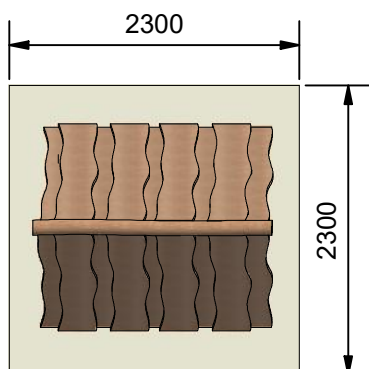

Rødvej 6, Bursø, DK-4930
Tlf.nr.: 45 43 99 33 & 45 53 600 501
E-mail: rudeco@rudeco.dk
Hjemmeside: www.rudeco.dk