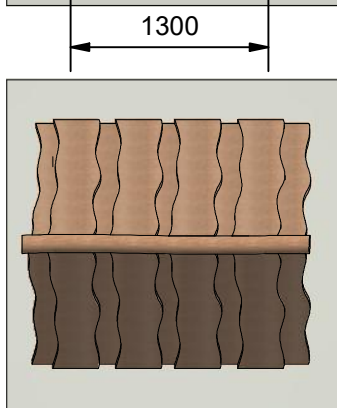

Navn:	Legehus A
Varenummer:	RN7090
Sikkerhedsareal:	230 x 230 cm
Sikkerhedsareal m <sup>2</sup> :	69 m <sup>2</sup>
Total højde:	210 cm
Faldhøjde:	30 cm
Samlet vægt:	518 kg
Største enkelt-del:	200 cm
Vægt på største enkelt-del:	16 kg
Matrialebeskrivelse:	Download
Garantibestemmelser:	Download
Monteringstid:	3 timer 30 min
Aldersgruppe:	+ 3 år
Normer:	DS / EN1176

Frontview

Topview

Sideview