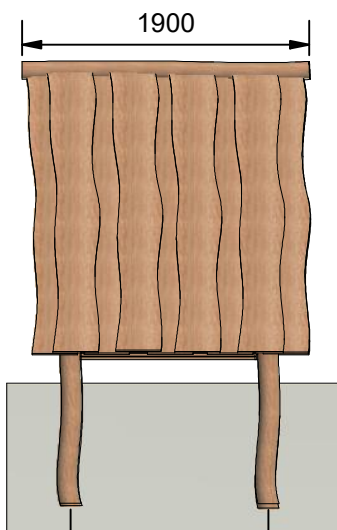

Navn:	Legehus A
Varenummer:	RN7090
Sikkerhedsareal:	230 x 230 cm
Sikkerhedsareal m <sup>2</sup> :	69 m <sup>2</sup>
Total højde:	210 cm
Faldhøjde:	30 cm
Samlet vægt:	518 kg
Største enkelt-del:	200 cm
Vægt på største enkelt-del:	16 kg
Matrialebeskrivelse:	Download
Garantibestemmelser:	Download
Monteringstid:	3 timer 30 min
Aldersgruppe:	+ 3 år
Normer:	DS / EN1176

Frontview

Topview

Sideview