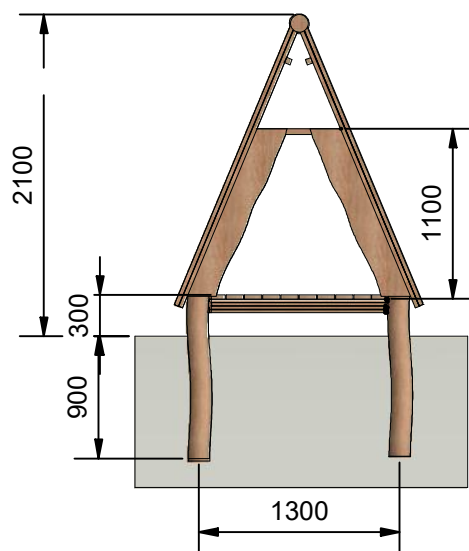

Navn:	Legehus A
Varenummer:	RN7090
Sikkerhedsareal:	230 x 230 cm
Sikkerhedsareal m <sup>2</sup> :	69 m <sup>2</sup>
Total højde:	210 cm
Faldhøjde:	30 cm
Samlet vægt:	518 kg
Største enkelt-del:	200 cm
Vægt på største enkelt-del:	16 kg
Matrialebeskrivelse:	Download
Garantibestemmelser:	Download
Monteringstid:	3 timer 30 min
Aldersgruppe:	+ 3 år
Normer:	DS / EN1176

Frontview

Topview

Sideview