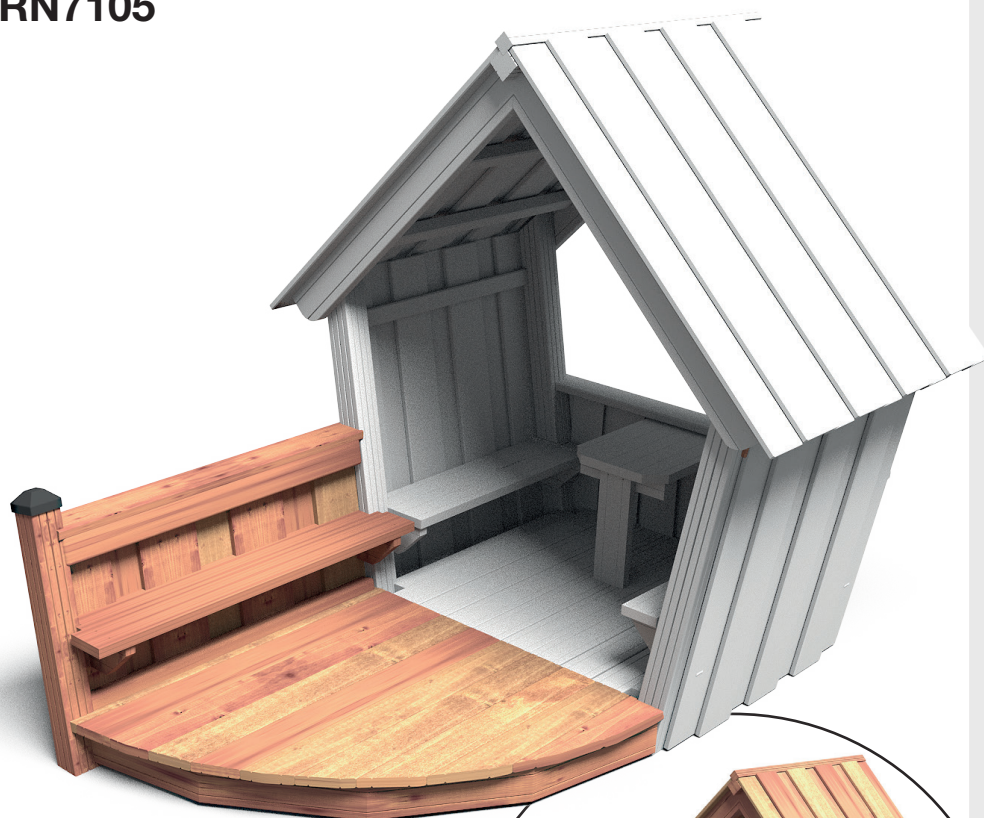

Buet terrasse til Hobit legehus

RN7105

MATERIALER:

Bolte og møtrikker

RUDECO's legeredskaber er samlet med bolte og låsemøtrikker i varmgalvaniseret eller rustfrit stål.

TopWood (Douglas)

Robinia træet behandles med godkendt maling/træbeskyttelse, der indeholder et svampedræbende middel - fungicider. Såfremt garantien fortsat skal oprettholdes, er det et krav, at produkterne mindst en gang årligt behandles med træbeskyttelse, der indeholder svampedræbende midler – fungicider, f. eks Gori 44, og at bestemmelserne i den medfølgende Logbog overholdes. Træ i Rudeco Klassisk, leveres farven gylden natur. Alt træ er TopWood (Douglas), der kommer fra Nord-sverige og vokser kun 3-4 måneder om året.