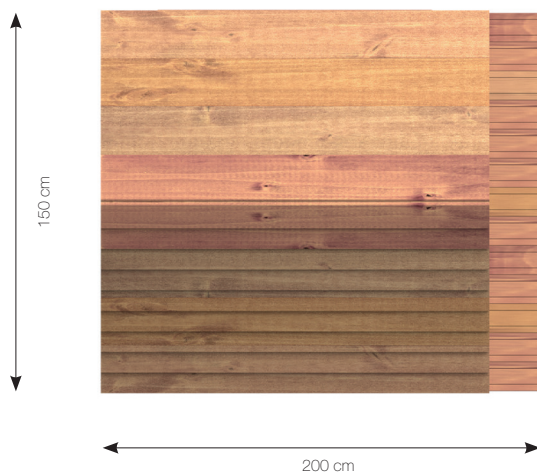

Datablad **RN7140 Legehus**

MATERIALER:

Bolte og møtrikker

RUDECO's legeredskaber er samlet med bolte og låsemøtrikker i varmgalvaniseret eller rustfrit stål.

TopWood

Rudeco TopWood er fremstillet af (Douglas), der kommer fra Nord-sverige og vokser kun 3-4 måneder om året. Alt træ skal behandles med godkendt maling/træbeskyttelse, der indeholder et svampedræbende middel - fungicider. Såfremt garantien fortsat skal opretholdes, er det et krav, at produkterne mindst en gang årligt behandles med træbeskyttelse, der indeholder svampedræbende midler - fungicider, f. eks Gori 44, og at bestemmelserne i den medfølgende logbog overholdes.

Front

Side

Top

GODKENDT EFTER EN16630

Hos RUDECO vægter vi sikkerheden højt. Derfor producerer vi alle legeredskaber efter DS/EN 16630:2015.

Rødvej 6 . Bursø . DK-4930 Maribo
Tlf. +45 43 99 60 33 & +45 53 600 501
E-mail: rudeco@rudeco.dk . www.rudeco.dk