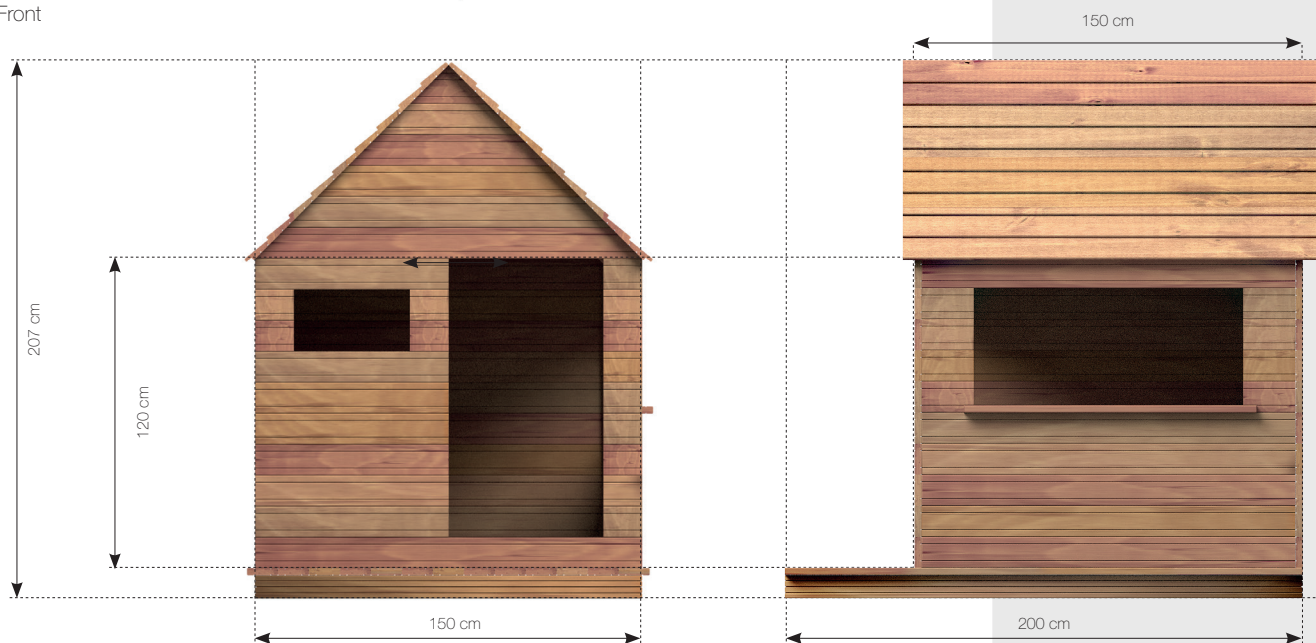

Datablad **RN7140 Legehus**

MATERIALER:

Bolte og møtrikker

RUDECO's legeredskaber er samlet med bolte og låsemøtrikker i varmgalvaniseret eller rustfrit stål.

TopWood

Rudeco TopWood er fremstillet af (Douglas), der kommer fra Nord-sverige og vokser kun 3-4 måneder om året. Alt træ skal behandles med godkendt maling/træbeskyttelse, der indeholder et svampedræbende middel - fungicider. Såfremt garantien fortsat skal opretholdes, er det et krav, at produkterne mindst en gang årligt behandles med træbeskyttelse, der indeholder svampedræbende midler - fungicider, f. eks Gori 44, og at bestemmelserne i den medfølgende logbog overholdes.

Front

Side

Top

GODKENDT EFTER EN16630

Hos RUDECO vægter vi sikkerheden højt. Derfor producerer vi alle legeredskaber efter DS/EN 16630:2015.

Rødvej 6 . Bursø . DK-4930 Maribo
Tlf. +45 43 99 60 33 & +45 53 600 501
E-mail: rudeco@rudeco.dk . www.rudeco.dk