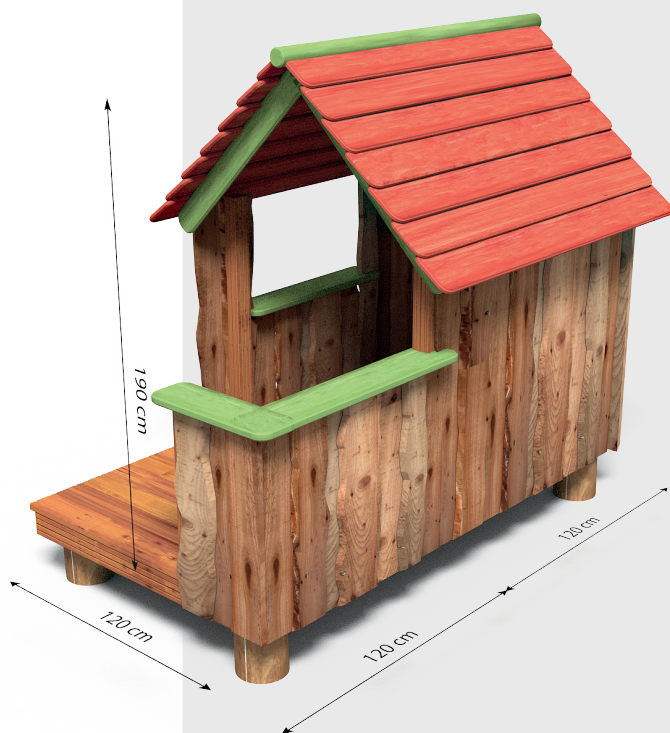

Legehus på stubbe - velegnet til kuperet terræn

RN7170

Legehus set forfra

Legehus set bagfra

MATERIALER:

Bolte og møtrikker

RUDECO's legeredskaber er samlet med bolte og låsemøtrikker i varmgalvaniseret eller rustfrit stål.