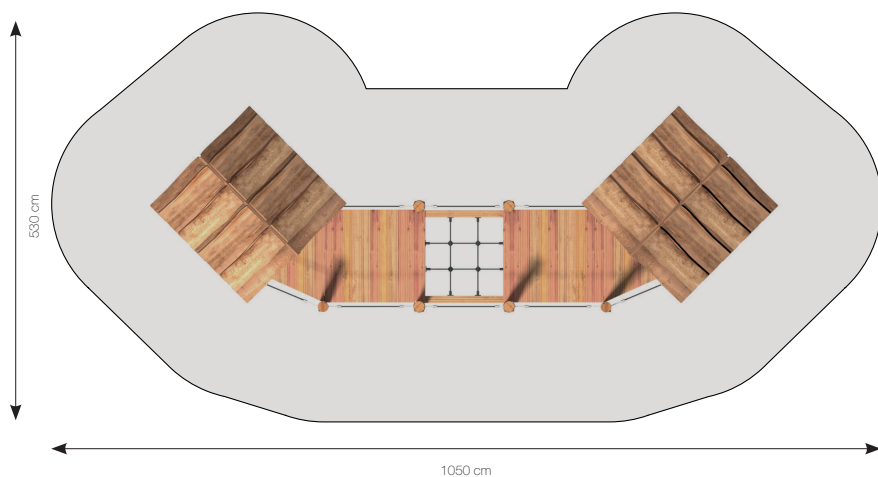

Datablad **RN7185 Landsby**

MATERIALER:

Bolte og møtrikker

RUDECO's legeredskaber er samlet med bolte og låsemøtrikker i varm-galvaniseret eller rustfrit stål.

Robinia

Rudeco Multihuse bruger Robinia stolper som er fremstillet af træsorten Robinia Pseudoaccacia, der har helt unikke egenskaber, når det handler om styrke og lang levetid. Robinia stammerne består næsten udelukkende af kernetræ, og derfor holder de ekstremt længe – adskillige år længere end Eg, der ellers er kendt for at have stor, naturlig holdbarhed. Rudeco anvender alene afsplintet Robinie. Ved afsplintet forstås, at det yderste barklag på stammen er fjernet sammen med den yderste bløde del – den såkaldte splint, og tilbage er det stærke kernetræ.