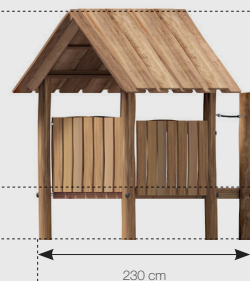

Datablad **RN7185 Landsby**

MATERIALER:

Bolte og møtrikker

RUDECO's legeredskaber er samlet med bolte og låsemøtrikker i varm-galvaniseret eller rustfrit stål.

Robinia

Rudeco Multihuse bruger Robinia stolper som er fremstillet af træsorten Robinia Pseudoaccacia, der har helt unikke egenskaber, når det handler om styrke og lang levetid. Robinia stammerne består næsten udelukkende af kernetræ, og derfor holder de ekstremt længe – adskillige år længere end Eg, der ellers er kendt for at have stor, naturlig holdbarhed. Rudeco anvender alene afsplintet Robinie. Ved afsplintet forstås, at det yderste barklag på stammen er fjernet sammen med den yderste bløde del – den såkaldte splint, og tilbage er det stærke kernetræ.