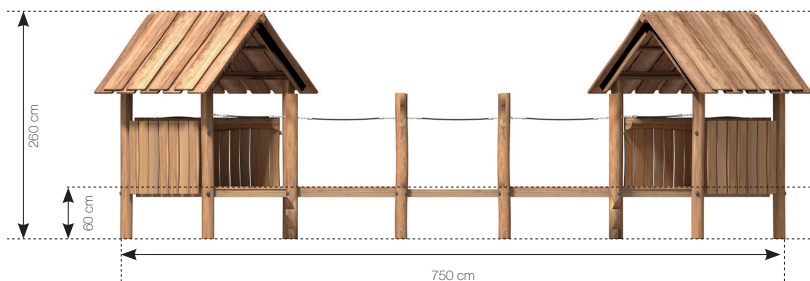

Datablad **RN7185 Landsby**

MATERIALER:

Bolte og møtrikker

RUDECO's legeredskaber er samlet med bolte og låsemøtrikker i varm-galvaniseret eller rustfrit stål.

Robinia

Rudeco Multihuse bruger Robinia stolper som er fremstillet af træsorten Robinia Pseudoaccacia, der har helt unikke egenskaber, når det handler om styrke og lang levetid. Robinia stammerne består næsten udelukkende af kernetræ, og derfor holder de ekstremt længe – adskillige år længere end Eg, der ellers er kendt for at have stor, naturlig holdbarhed. Rudeco anvender alene afsplintet Robinie. Ved afsplintet forstås, at det yderste barklag på stammen er fjernet sammen med den yderste bløde del – den såkaldte splint, og tilbage er det stærke kernetræ.