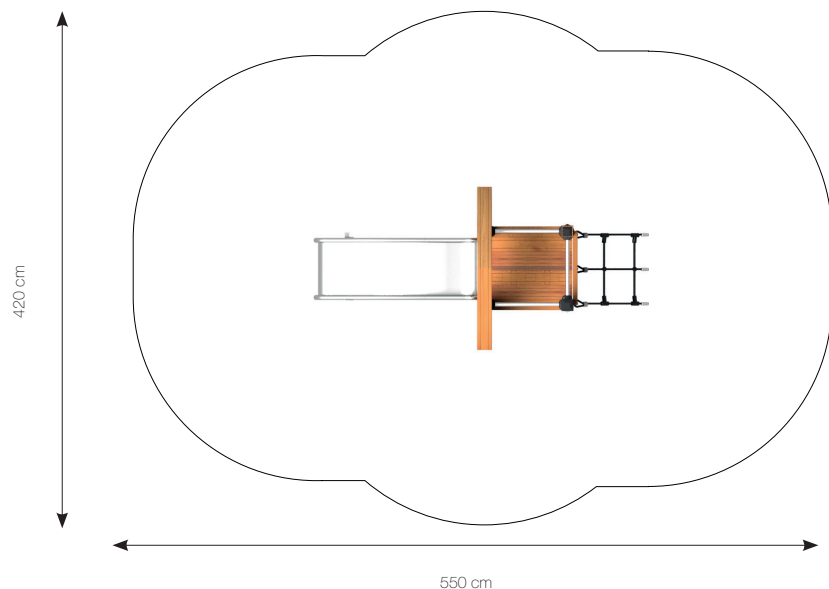

TopWood

Rudeco TopWood er fremstillet af (Douglas), der kommer fra Nord-sverige og vokser kun 3-4 måneder om året.

Side

Front

Top

GODKENDT EFTER EN16630

Hos RUDECO vægter vi sikkerheden højt. Derfor producerer vi alle legeredskaber efter DS/EN 16630:2015.