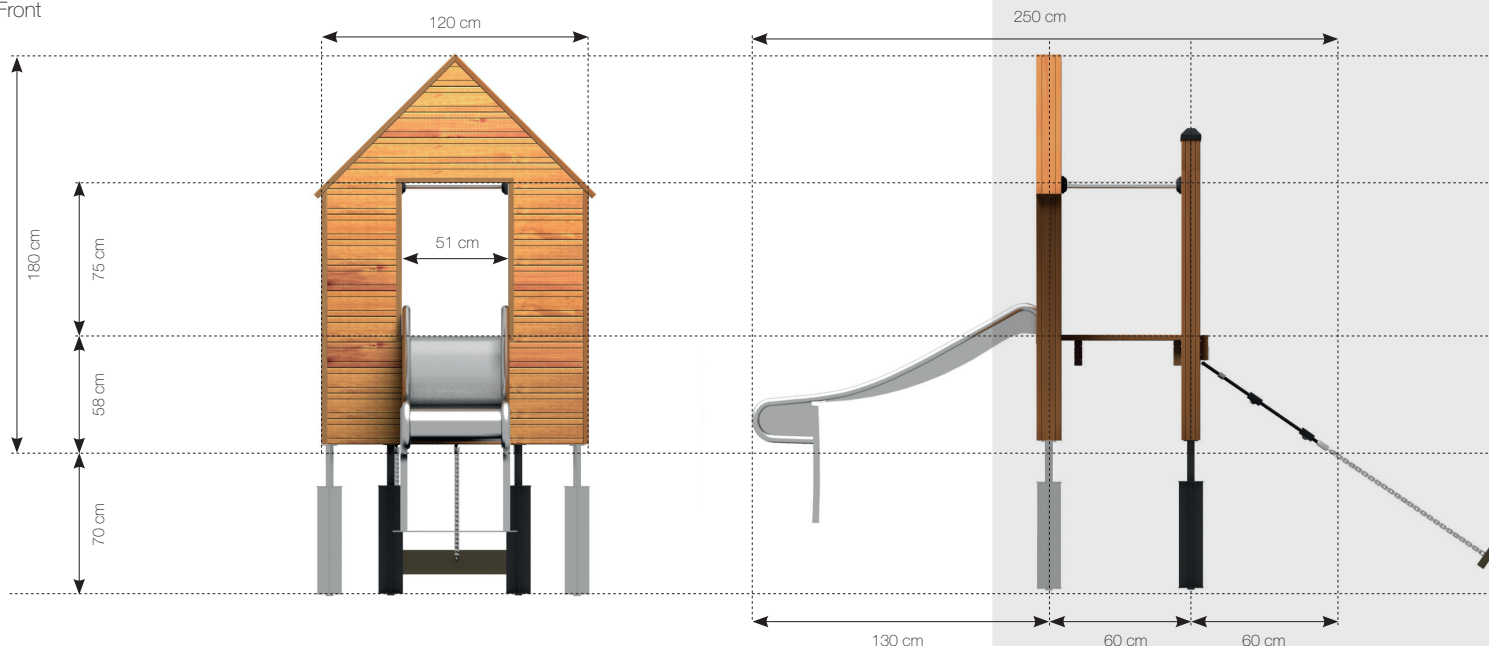

Datablad **RN7308+ Facadelegehus**

MATERIALER:

Bolte og møtrikker

RUDECO's legeredskaber er samlet med bolte og låsemøtrikker i varmgalvaniseret eller rustfrit stål.

Robinia

Robinia træet behandles med godkendt maling/træbeskyttelse, der indeholder et svampedræbende middel - fungicider. Såfremt garantien fortsat skal opretholdes, er det et krav, at produkterne mindst en gang årligt behandles med træbeskyttelse, der indeholder svampedræbende midler - fungicider, f. eks Gori 44, og at bestemmelserne i den medfølgende logbog overholdes.

TopWood

Rudeco TopWood er fremstillet af (Douglas), der kommer fra Nord-sverige og vokser kun 3-4 måneder om året.

Side

Front

Top

GODKENDT EFTER EN16630

Hos RUDECO vægter vi sikkerheden højt. Derfor producerer vi alle legeredskaber efter DS/EN 16630:2015.