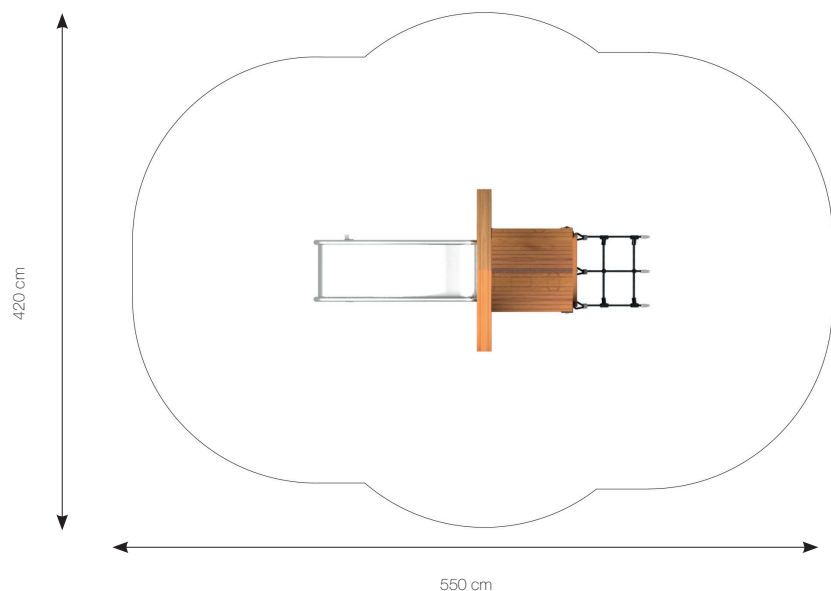

### **TopWood**

Rudeco TopWood er fremstillet af (Douglas), der kommer fra Nord-sverige og vokser kun 3-4 måneder om året.

Side

Front

Top