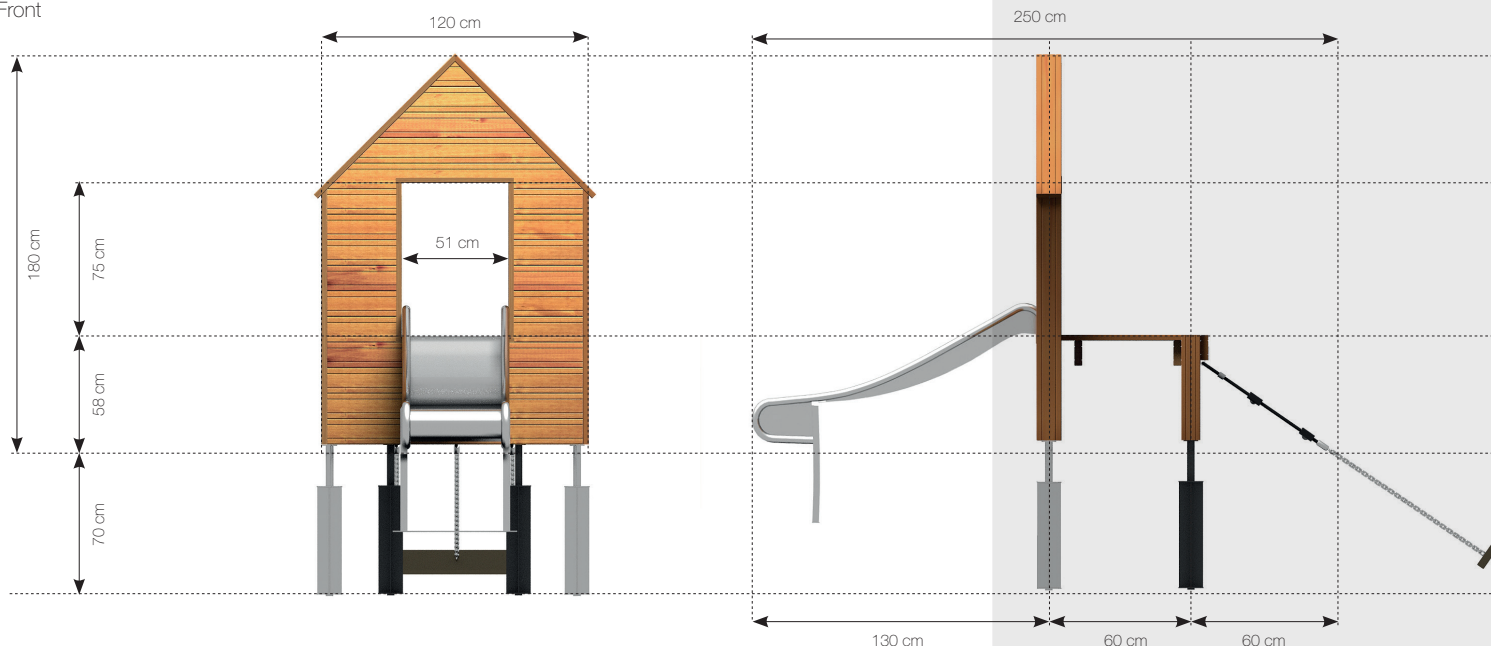

### **TopWood**

Rudeco TopWood er fremstillet af (Douglas), der kommer fra Nord-sverige og vokser kun 3-4 måneder om året.

Side

Front

Top