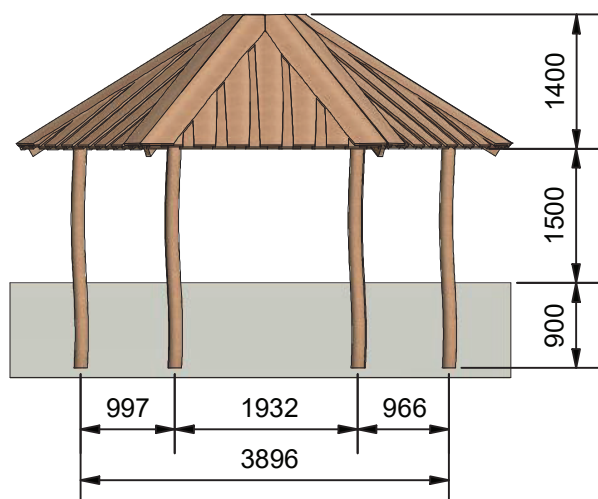

Frontview

Topview

Navn:	Multihus Ø4
Varenummer:	RN7540
Pladsbehov:	Ø 400 cm
Areal:	12,6 m ²
Total højde:	400 cm
Faldhøjde:	0
Samlet vægt:	1990 kg
Største enkelt del:	250 cm
Vægt på største enkelt del:	40 kg
Matrialebeskrivelse:	Download
Garantibestemmelser:	Download
Monteringstid:	23 timer 30 min
Aldersgruppe:	+ 3 år
Normer:	DS / EN1176

Sideview

**Multihyttens konstruktion:**

Rem er fremstillet i 45 x 150 mm spærtræ.

Spær er fremstillet i 45 x 150 mm spærtræ med 60 cm mellemrum.

Taget er udført i 25 mm Douglas kalmar brædder.

Bærende robiniestolper: Ø16/18 cm