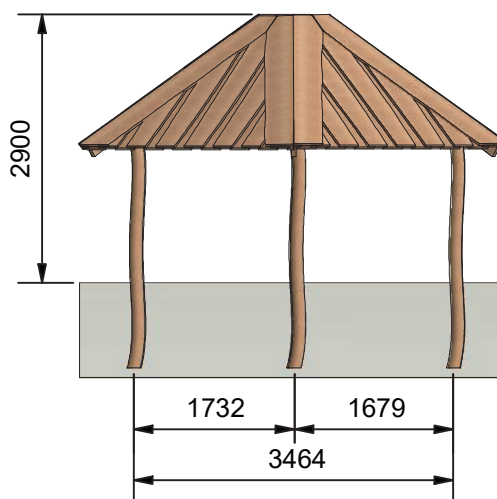

Frontview

Topview

Navn:	Multihus Ø4
Varenummer:	RN7540
Pladsbehov:	Ø 400 cm
Areal:	12,6 m ²
Total højde:	400 cm
Faldhøjde:	0
Samlet vægt:	1990 kg
Største enkelt del:	250 cm
Vægt på største enkelt del:	40 kg
Matrialebeskrivelse:	Download
Garantibestemmelser:	Download
Monteringstid:	23 timer 30 min
Aldersgruppe:	+ 3 år
Normer:	DS / EN1176

Sideview

**Multihyttens konstruktion:**

Rem er fremstillet i 45 x 150 mm spærtræ.

Spær er fremstillet i 45 x 150 mm spærtræ med 60 cm mellemrum.

Taget er udført i 25 mm Douglas kalmar brædder.

Bærende robiniestolper: Ø16/18 cm