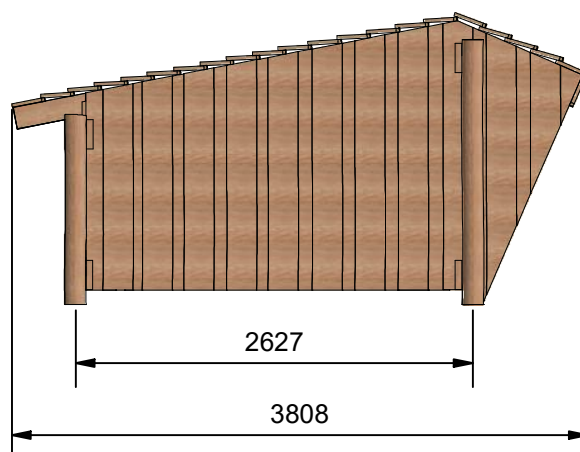

Navn:	Shelter med gulv
Varenummer:	RN7901
Sikkerhedsareal:	381 x 390 cm
Sikkerhedsareal m²:	15 m²
Total højde:	193 cm
Faldhøjde:	0
Samlet vægt:	1800 kg
Største enkelt del:	270 cm
Vægt på største enkelt del:	35 kg
Matrialebeskrivelse:	Download
Garantibestemmelser:	Download
Monteringstid:	12 timer
Aldersgruppe:	+ 3 år
Normer:	DS / EN1176

Sideview

Godkendt efter EN1176

Hos Rudeco vægter vi sikkerheden højt, derfor producerer vi alle legeredskaber efter DS / EN1176

Rødvej 6, Bursø, DK-4930
Tlf.nr.: 45 43 99 33 & 45 53 600 501
E-mail: rudeco@rudeco.dk
Hjemmeside: www.rudeco.dk