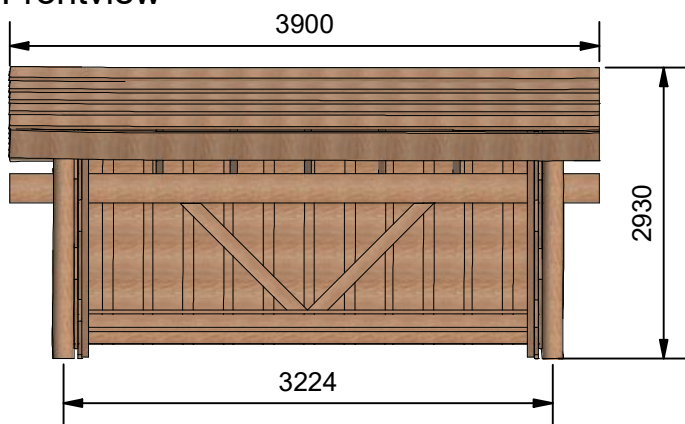

Navn:	Shelter med gulv
Varenummer:	RN7901
Sikkerhedsareal:	381 x 390 cm
Sikkerhedsareal m²:	15 m²
Total højde:	193 cm
Faldhøjde:	0
Samlet vægt:	1800 kg
Største enkelt del:	270 cm
Vægt på største enkelt del:	35 kg
Matrialebeskrivelse:	Download
Garantibestemmelser:	Download
Monteringstid:	12 timer
Aldersgruppe:	+ 3 år
Normer:	DS / EN1176

Frontview