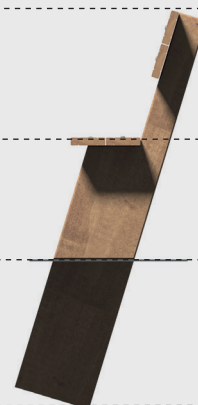

Datablad **RN9025 Bænk 25**

MATERIALER:

Bolte og møtrikker

RUDECO's legeredskaber er samlet med bolte og låsemøtrikker i varmgalvaniseret eller rustfrit stål.

TopWood (Douglas)

Alt træ er TopWood (Douglas), der kommer fra Nord-sverige og vokser kun 3-4 måneder om året. Træet behandles med godkendt maling/træbeskyttelse, der indeholder et svampedræbende middel - fungicider. Såfremt garantien fortsat skal opretholdes, er det et krav, at produkterne mindst en gang årligt behandles med træbeskyttelse, der indeholder svampedræbende midler - fungicider, og at bestemmelserne i den medfølgende logbog overholdes.