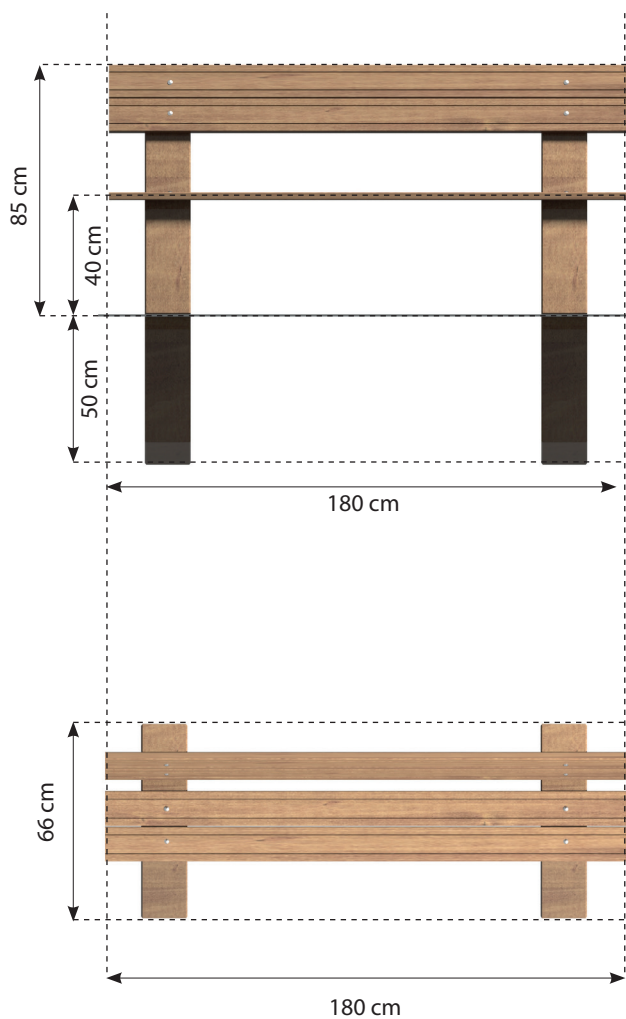

Datablad **RN9025 Bænk 25**

MATERIALER:

Bolte og møtrikker

RUDECO's legeredskaber er samlet med bolte og låsemøtrikker i varmgalvaniseret eller rustfrit stål.

TopWood (Douglas)

Alt træ er TopWood (Douglas), der kommer fra Nord-sverige og vokser kun 3-4 måneder om året. Træet behandles med godkendt maling/træbeskyttelse, der indeholder et svampedræbende middel - fungicider. Såfremt garantien fortsat skal opretholdes, er det et krav, at produkterne mindst en gang årligt behandles med træbeskyttelse, der indeholder svampedræbende midler - fungicider, og at bestemmelserne i den medfølgende logbog overholdes.