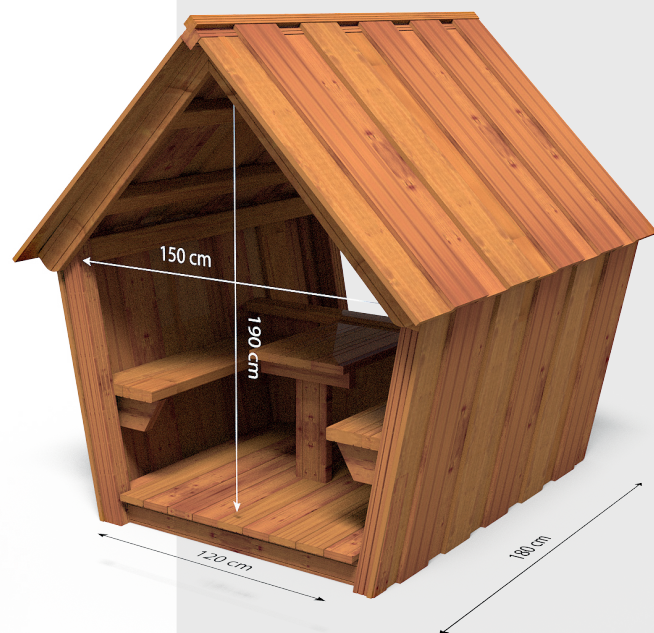

# Stort Hobit legehus m. kiosk RN7011

Legehus set forfra

Legehus set bagfra

MATERIALER: