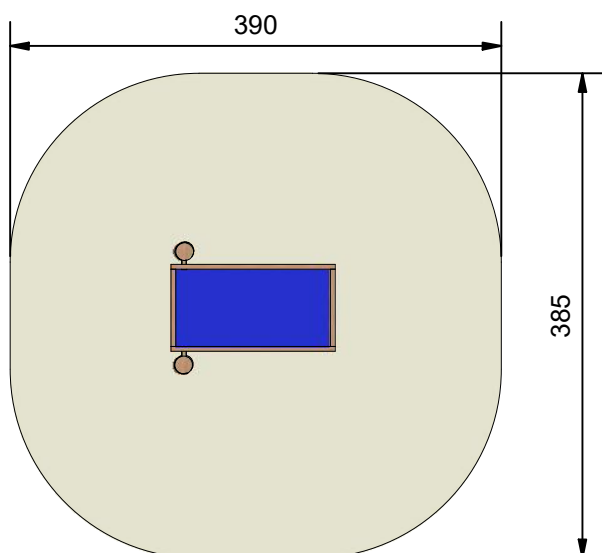

Navn:	Tilbygning til vandbord
Varenummer:	RN6521
Sikkerhedsareal:	385 x 380 cm
Sikkerhedsareal m²:	13 m²
Total højde:	20-90 cm
Faldhøjde:	15-85 cm
Samlet vægt:	81 kg
Største enkelt del:	150 cm
Vægt på største enkelt del:	24 kg
Matrialebeskrivelse:	Download
Garantibestemmelser:	Download
Monteringstid:	2 timer 30 min
Aldersgruppe:	+ 3 år
Normer:	DS / EN1176

Godkendt efter EN1176

Hos Rudeco vægter vi sikkerheden højt, derfor producerer vi alle legeredskaber efter DS / EN1176

Alle mål er i cm

Rødvej 6, Bursø, DK-4930
Tlf.nr.: 45 43 99 33 & 45 53 600 501
E-mail: rudeco@rudeco.dk
Hjemmeside: www.rudeco.dk