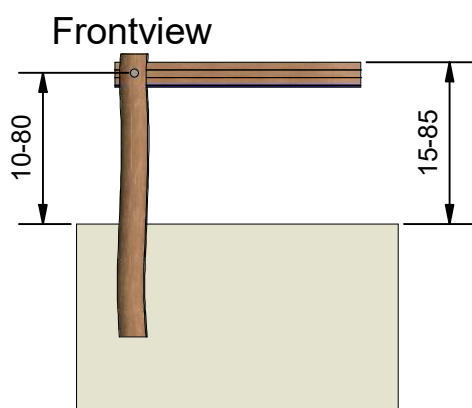

Navn:	Tilbygning til vandbord
Varenummer:	RN6521
Sikkerhedsareal:	385 x 380 cm
Sikkerhedsareal m ² :	13 m ²
Total højde:	20-90 cm
Faldhøjde:	15-85 cm
Samlet vægt:	81 kg
Største enkelt del:	150 cm
Vægt på største enkelt del:	24 kg
Matrialebeskrivelse:	Download
Garantibestemmelser:	Download
Monteringstid:	2 timer 30 min
Aldersgruppe:	+ 3 år
Normer:	DS / EN1176