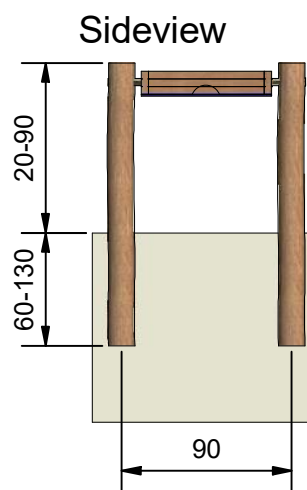

Navn:	Tilbygning til vandbord
Varenummer:	RN6521
Sikkerhedsareal:	385 x 380 cm
Sikkerhedsareal m ² :	13 m ²
Total højde:	20-90 cm
Faldhøjde:	15-85 cm
Samlet vægt:	81 kg
Største enkelt del:	150 cm
Vægt på største enkelt del:	24 kg
Matrialebeskrivelse:	Download
Garantibestemmelser:	Download
Monteringstid:	2 timer 30 min
Aldersgruppe:	+ 3 år
Normer:	DS / EN1176

Godkendt efter EN1176

Hos Rudeco vægter vi sikkerheden højt, derfor producerer vi alle legeredskaber efter DS / EN1176

Alle mål er i cm

Rødvej 6, Bursø, DK-4930
 Tlf.nr.: 45 43 99 33 & 45 53 600 501
 E-mail: rudeco@rudeco.dk
 Hjemmeside: www.rudeco.dk