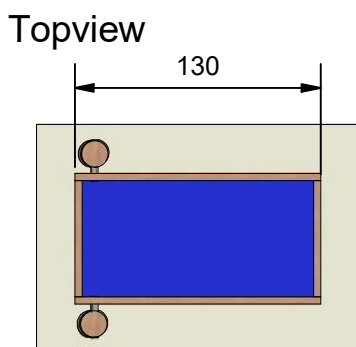

Navn:	Tilbygning til vandbord
Varenummer:	RN6521
Sikkerhedsareal:	385 x 380 cm
Sikkerhedsareal m ² :	13 m ²
Total højde:	20-90 cm
Faldhøjde:	15-85 cm
Samlet vægt:	81 kg
Største enkelt del:	150 cm
Vægt på største enkelt del:	24 kg
Matrialebeskrivelse:	Download
Garantibestemmelser:	Download
Monteringstid:	2 timer 30 min
Aldersgruppe:	+ 3 år
Normer:	DS / EN1176