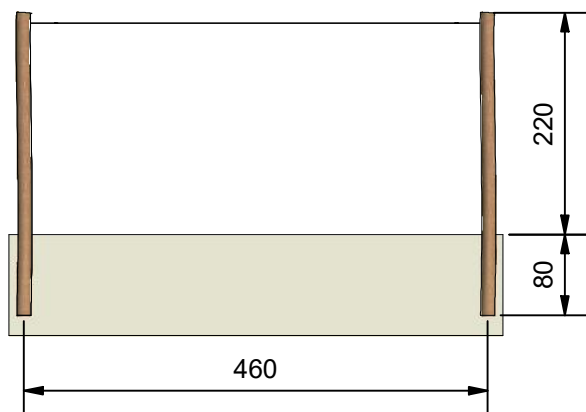

Navn:	Solsejl 4 x 4 m
Varenummer:	RN9411
Sikkerhedsareal:	4,6 x 4,6 m
Sikkerhedsareal m²:	21,2 m²
Total højde:	220 cm
Faldhøjde:	
Samlet vægt:	228 kg
Største enkelt del:	30 cm
Vægt på største enkelt del:	48 kg
Matrialebeskrivelse:	Download
Garantibestemmelser:	Download
Monteringstid:	4 timer 30 min
Aldersgruppe:	+ 3 år
Normer:	DS / EN1176

Frontview