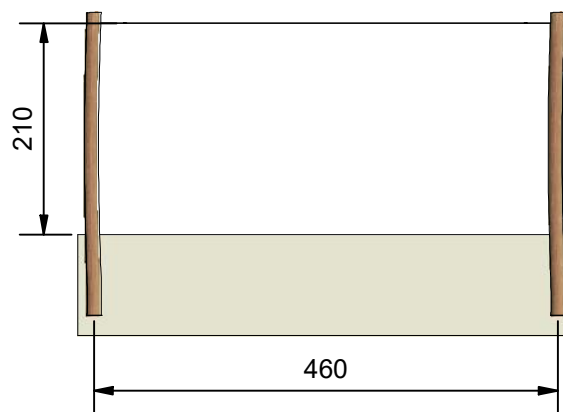

Navn:	Solsejl 4 x 4 m
Varenummer:	RN9411
Sikkerhedsareal:	4,6 x 4,6 m
Sikkerhedsareal m²:	21,2 m²
Total højde:	220 cm
Faldhøjde:	
Samlet vægt:	228 kg
Største enkelt del:	30 cm
Vægt på største enkelt del:	48 kg
Matrialebeskrivelse:	Download
Garantibestemmelser:	Download
Monteringstid:	4 timer 30 min
Aldersgruppe:	+ 3 år
Normer:	DS / EN1176

Sideview

Godkendt efter EN1176

Hos Rudeco vægter vi sikkerheden højt, derfor producerer vi alle legeredskaber efter DS / EN1176

Alle mål er i cm

Rødvej 6, Bursø, DK-4930
Tlf.nr.: 45 43 99 33 & 45 53 600 501
E-mail: rudeco@rudeco.dk
Hjemmeside: www.rudeco.dk