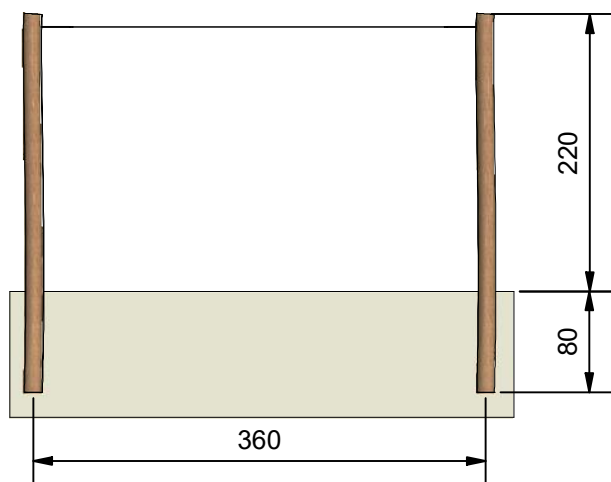

RN9411 - Solsejl 3 x 3 m

Datablad

Frontview

Navn:	Solsejl 3 x 3 m
Varenummer:	RN9411
Sikkerhedsareal:	3,6 x 3,6 m
Sikkerhedsareal m ² :	13 m ²
Total højde:	220 cm
Faldhøjde:	
Samlet vægt:	212 kg
Største enkelt del:	30 cm
Vægt på største enkelt del:	48 kg
Matrialebeskrivelse:	Download
Garantibestemmelser:	Download
Monteringstid:	4 timer 30 min
Aldersgruppe:	+ 3 år
Normer:	DS / EN1176

Sideview

Topview

Godkendt efter EN1176

Hos Rudeco vægter vi sikkerheden højt, derfor producerer vi alle legeredskaber efter DS / EN1176

Alle mål er i cm

Rødvej 6, Bursø, DK-4930
Tlf.nr.: 45 43 99 33 & 45 53 600 501
E-mail: rudeco@rudeco.dk
Hjemmeside: www.rudeco.dk

Navn:	Solsejl 4 x 4 m
Varenummer:	RN9411
Sikkerhedsareal:	4,6 x 4,6 m
Sikkerhedsareal m ² :	21,2 m ²
Total højde:	220 cm
Faldhøjde:	
Samlet vægt:	228 kg
Største enkelt del:	30 cm
Vægt på største enkelt del:	48 kg
Matrialebeskrivelse:	Download
Garantibestemmelser:	Download
Monteringstid:	4 timer 30 min
Aldersgruppe:	+ 3 år
Normer:	DS / EN1176

Frontview

Navn:	Solsejl 5 x 5 m
Varenummer:	RN9411
Sikkerhedsareal:	5,6 x 5,6 m
Sikkerhedsareal m ² :	31,4 m ²
Total højde:	220 cm
Faldhøjde:	
Samlet vægt:	248 kg
Største enkelt del:	30 cm
Vægt på største enkelt del:	48 kg
Matrialebeskrivelse:	Download
Garantibestemmelser:	Download
Monteringstid:	4 timer 30 min
Aldersgruppe:	+ 3 år
Normer:	DS / EN1176