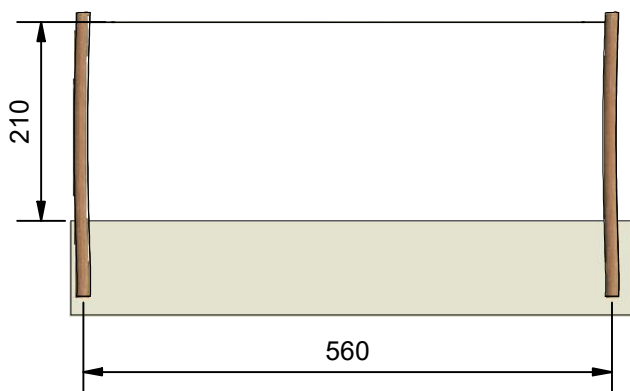

Navn:	Solsejl 5 x 5 m
Varenummer:	RN9411
Sikkerhedsareal:	5,6 x 5,6 m
Sikkerhedsareal m²:	31,4 m²
Total højde:	220 cm
Faldhøjde:	
Samlet vægt:	248 kg
Største enkelt del:	30 cm
Vægt på største enkelt del:	48 kg
Matrialebeskrivelse:	Download
Garantibestemmelser:	Download
Monteringstid:	4 timer 30 min
Aldersgruppe:	+ 3 år
Normer:	DS / EN1176

Sideview

Godkendt efter EN1176

Hos Rudeco vægter vi sikkerheden højt, derfor producerer vi alle legeredskaber efter DS / EN1176

Alle mål er i cm

Rødvej 6, Bursø, DK-4930
Tlf.nr.: 45 43 99 33 & 45 53 600 501
E-mail: rudeco@rudeco.dk
Hjemmeside: www.rudeco.dk