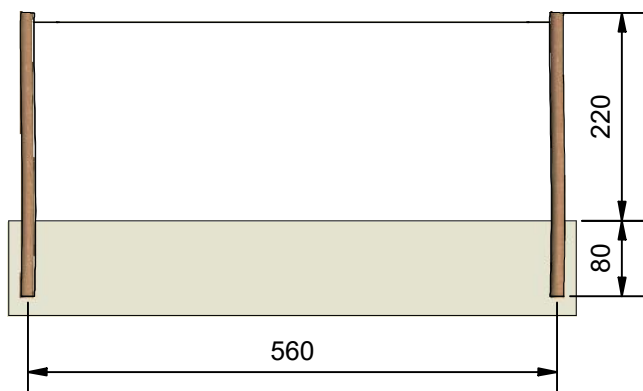

Navn:	Solsejl 5 x 5 m
Varenummer:	RN9411
Sikkerhedsareal:	5,6 x 5,6 m
Sikkerhedsareal m²:	31,4 m²
Total højde:	220 cm
Faldhøjde:	
Samlet vægt:	248 kg
Største enkelt del:	30 cm
Vægt på største enkelt del:	48 kg
Matrialebeskrivelse:	Download
Garantibestemmelser:	Download
Monteringstid:	4 timer 30 min
Aldersgruppe:	+ 3 år
Normer:	DS / EN1176

Sideview

Godkendt efter EN1176

Hos Rudeco vægter vi sikkerheden højt, derfor producerer vi alle legeredskaber efter DS / EN1176

Alle mål er i cm

Rødvej 6, Bursø, DK-4930
Tlf.nr.: 45 43 99 33 & 45 53 600 501
E-mail: rudeco@rudeco.dk
Hjemmeside: www.rudeco.dk