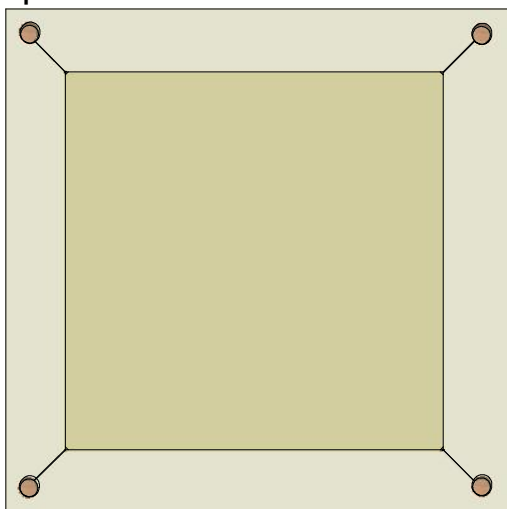

RN9411 - Solsejl 3 x 3 m

Datablad

Frontview

Navn:	Solsejl 3 x 3 m
Varenummer:	RN9411
Sikkerhedsareal:	3,6 x 3,6 m
Sikkerhedsareal m ² :	13 m ²
Total højde:	220 cm
Faldhøjde:	
Samlet vægt:	212 kg
Største enkelt del:	30 cm
Vægt på største enkelt del:	48 kg
Matrialebeskrivelse:	Download
Garantibestemmelser:	Download
Monteringstid:	4 timer 30 min
Aldersgruppe:	+ 3 år
Normer:	DS / EN1176

Sideview

Topview

Godkendt efter EN1176

Hos Rudeco vægter vi sikkerheden højt, derfor producerer vi alle legeredskaber efter DS / EN1176

Alle mål er i cm

Rødvej 6, Bursø, DK-4930
Tlf.nr.: 45 43 99 33 & 45 53 600 501
E-mail: rudeco@rudeco.dk
Hjemmeside: www.rudeco.dk

Navn:	Solsejl 4 x 4 m
Varenummer:	RN9411
Sikkerhedsareal:	4,6 x 4,6 m
Sikkerhedsareal m ² :	21,2 m ²
Total højde:	220 cm
Faldhøjde:	
Samlet vægt:	228 kg
Største enkelt del:	30 cm
Vægt på største enkelt del:	48 kg
Matrialebeskrivelse:	Download
Garantibestemmelser:	Download
Monteringstid:	4 timer 30 min
Aldersgruppe:	+ 3 år
Normer:	DS / EN1176