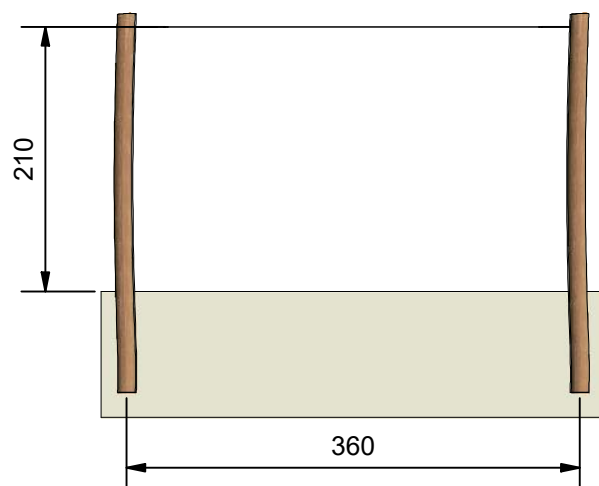

RN9411 - Solsejl 3 x 3 m

Datablad

Frontview

Navn:	Solsejl 3 x 3 m
Varenummer:	RN9411
Sikkerhedsareal:	3,6 x 3,6 m
Sikkerhedsareal m ² :	13 m ²
Total højde:	220 cm
Faldhøjde:	
Samlet vægt:	212 kg
Største enkelt del:	30 cm
Vægt på største enkelt del:	48 kg
Matrialebeskrivelse:	Download
Garantibestemmelser:	Download
Monteringstid:	4 timer 30 min
Aldersgruppe:	+ 3 år
Normer:	DS / EN1176

Sideview

Topview

Godkendt efter EN1176

Hos Rudeco vægter vi sikkerheden højt, derfor producerer vi alle legeredskaber efter DS / EN1176

Alle mål er i cm

Rødvej 6, Bursø, DK-4930
Tlf.nr.: 45 43 99 33 & 45 53 600 501
E-mail: rudeco@rudeco.dk
Hjemmeside: www.rudeco.dk

Navn:	Solsejl 4 x 4 m
Varenummer:	RN9411
Sikkerhedsareal:	4,6 x 4,6 m
Sikkerhedsareal m ² :	21,2 m ²
Total højde:	220 cm
Faldhøjde:	
Samlet vægt:	228 kg
Største enkelt del:	30 cm
Vægt på største enkelt del:	48 kg
Matrialebeskrivelse:	Download
Garantibestemmelser:	Download
Monteringstid:	4 timer 30 min
Aldersgruppe:	+ 3 år
Normer:	DS / EN1176

Frontview

Navn:	Solsejl 5 x 5 m
Varenummer:	RN9411
Sikkerhedsareal:	5,6 x 5,6 m
Sikkerhedsareal m ² :	31,4 m ²
Total højde:	220 cm
Faldhøjde:	
Samlet vægt:	248 kg
Største enkelt del:	30 cm
Vægt på største enkelt del:	48 kg
Matrialebeskrivelse:	Download
Garantibestemmelser:	Download
Monteringstid:	4 timer 30 min
Aldersgruppe:	+ 3 år
Normer:	DS / EN1176