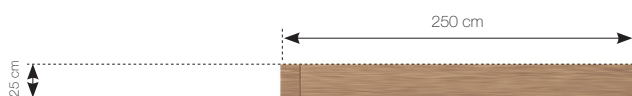

Datablad **RN6012 - Sandkasse af egesveller**

MATERIALER:

Bolte og møtrikker

RUDECO's legeredskaber er samlet med bolte og låsemøtrikker i varmgalvaniseret eller rustfrit stål.

Egetræ

RUDECO's egesveller er ubehandlede og indeholder derfor ingen farlige stoffer, hvorfor de er optimale til opbygning af sandkasser, legepladser eller andre ting, hvor børn omgås.

Høj kvalitet

Egesvellerne kommer fra det bedste kvalitetstræ i hele Europa og er derfor af høj kvalitet og holdbare i mange år frem.

Front

Side

GODKENDT EFTER EN16630

Hos RUDECO vægter vi sikkerheden højt. Derfor producerer vi alle legeredskaber efter DS/EN 16630:2015.

Rødvej 6 . Bursø . DK-4930 Maribo
Tlf. +45 43 99 60 33 & +45 53 600 501
E-mail: rudeco@rudeco.dk . www.rudeco.dk