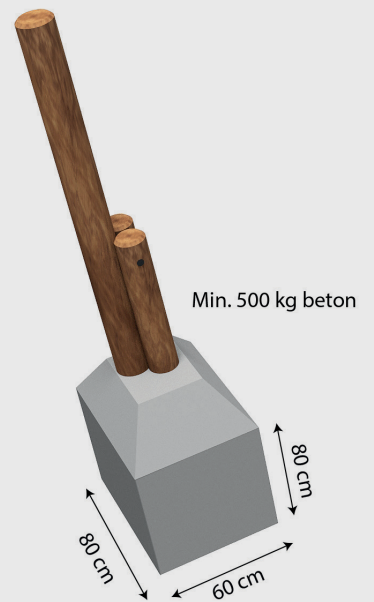

Robinia

Robinia træet behandles med godkendt maling/træbeskyttelse, der indeholder et svampedræbende middel - fungicider. Såfremt garantien fortsat skal opretholdes, er det et krav, at produkterne mindst en gang årligt behandles med træbeskyttelse, der indeholder svampedræbende midler - fungicider, f. eks Gori 44, og at bestemmelserne i den medfølgende logbog overholdes.

GODKENDT EFTER EN16630

Hos RUDECO vægter vi sikkerheden højt. Derfor producerer vi alle legeredskaber efter DS/EN 16630:2015.