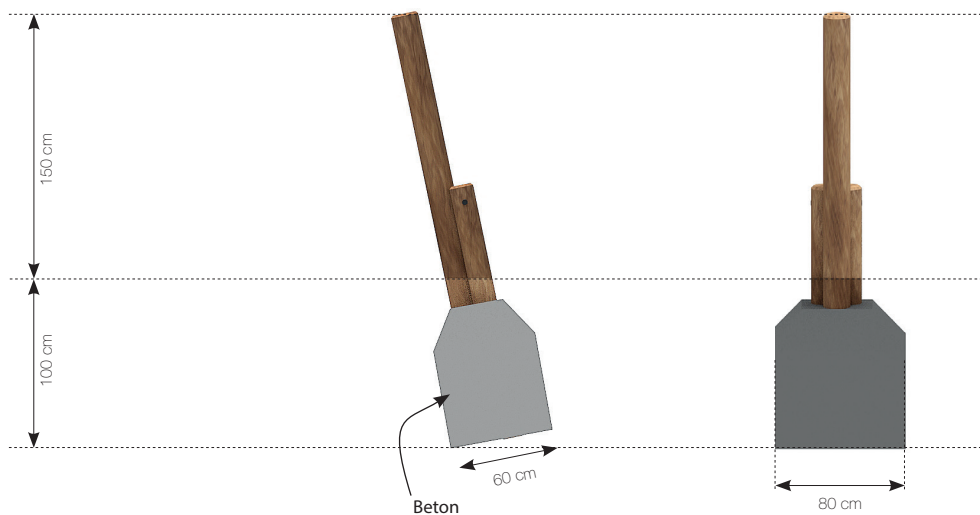

# Datablad **RN2791 - Stolpe til Klatreruse**

Front

Side

Top

## **MATERIALER:**