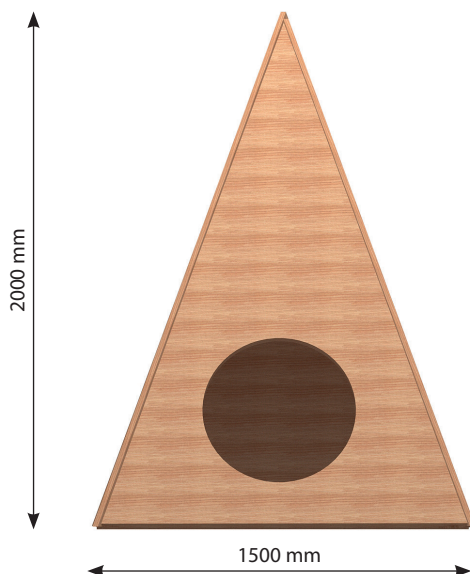

Datablad RN7200 - Tipi uden gulv

MATERIALER:

Bolte og møtrikker

RUDECO's legeredskaber er samlet med bolte og låsemøtrikker i varm-galvaniseret eller rustfrit stål.

TopWood (Douglas)

Alt træ er TopWood (Douglas), der kommer fra Nord-sverige og vokser kun 3-4 måneder om året. Træet behandles med godkendt maling/ træbeskyttelse, der indeholder et svampedræbende middel - fungicider. Såfremt garantien fortsat skal opretholdes, er det et krav, at produkterne mindst en gang årligt behandles med træbeskyttelse, der indeholder svampedræbende midler - fungicider, og at bestemmelserne i den medfølgende logbog overholdes. Træ i Rudeco Klassisk, leveres farven gylden natur.