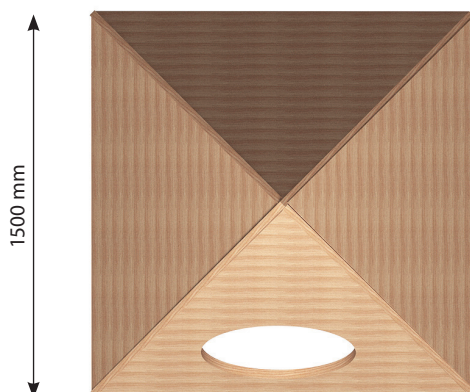

Datablad RN7200 - Tipi uden gulv

MATERIALER:

Bolte og møtrikker

RUDECO's legeredskaber er samlet med bolte og låsemøtrikker i varm-galvaniseret eller rustfrit stål.

TopWood (Douglas)

Alt træ er TopWood (Douglas), der kommer fra Nord-sverige og vokser kun 3-4 måneder om året. Træet behandles med godkendt maling/ træbeskyttelse, der indeholder et svampedræbende middel - fungicider. Såfremt garantien fortsat skal opretholdes, er det et krav, at produkterne mindst en gang årligt behandles med træbeskyttelse, der indeholder svampedræbende midler - fungicider, og at bestemmelserne i den medfølgende logbog overholdes. Træ i Rudeco Klassisk, leveres farven gylden natur.