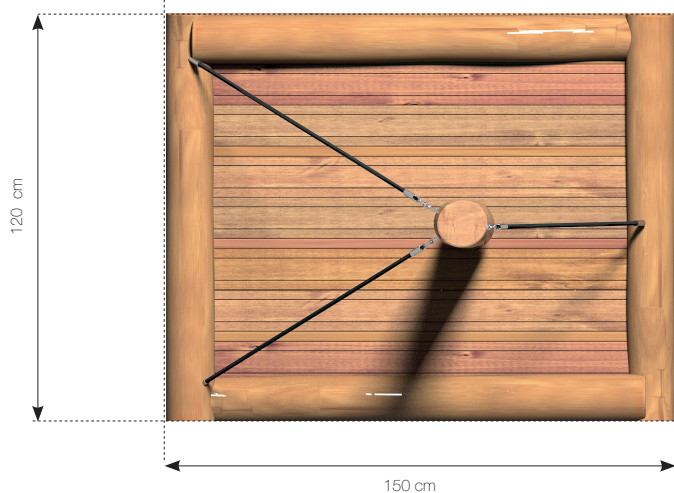

Perspektiv