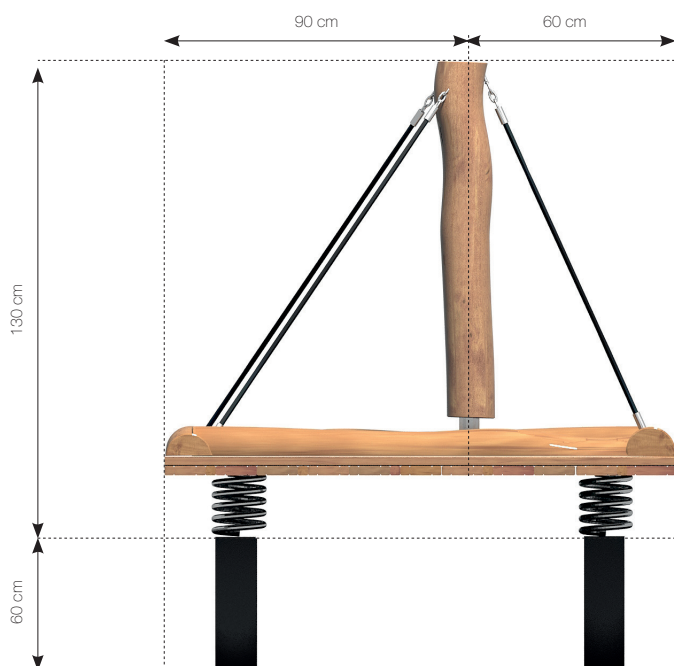

Datablad **RN5920 Tømmerflåde**

Top

MATERIALER:

Bolte og møtrikker

RUDECO's legeredskaber er samlet med bolte og låsemøtrikker i varmgalvaniseret eller rustfrit stål.

Tov og net

Alle tov er fremstillet af taifun-tov med 6 slån timer med hver 8 ståltråde – altså i alt 48 ståltråde. Dette giver en brudstyrke på 4500 kg, og tovet er derfor modstandsdygtigt over for hærværk. Tøvet mørner ikke og bliver heller ikke slapt ved brug.

Robinia

Robinia træet behandles med godkendt maling/træbeskyttelse, der indeholder et svampedræbende middel - fungicider. Såfremt garantien fortsat skal opretholdes, er det et krav, at produkterne mindst en gang årligt behandles med træbeskyttelse, der indeholder svampedræbende midler – fungicider, f. eks Gori 44, og at bestemmelserne i den medfølgende Logbog overholdes.

Side

Perspektiv

GODKENDT EFTER EN1176

Hos RUDECO vægter vi sikkerheden højt. Derfor producerer vi alle legeredskaber efter DS / EN1176 2018.

RUDECO
LEGEPLADSER.PARKOUR.SPORT

Rødvej 6 . Bursø . DK-4930 Maribo
Tlf. +45 43 99 60 33 & +45 53 600 501
E-mail: rudeco@rudeco.dk . www.rudeco.dk