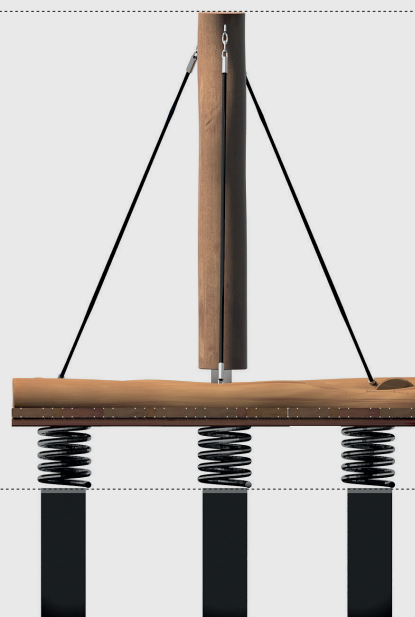

Datablad **RN5920 Tømmerflåde**

Top

MATERIALER:

Bolte og møtrikker

RUDECO's legeredskaber er samlet med bolte og låsemøtrikker i varmgalvaniseret eller rustfrit stål.

Tov og net

Alle tov er fremstillet af taifun-tov med 6 slån timer med hver 8 ståltråde – altså i alt 48 ståltråde. Dette giver en brudstyrke på 4500 kg, og tovet er derfor modstandsdygtigt over for hærværk. Tøvet mørner ikke og bliver heller ikke slapt ved brug.

Robinia

Robinia træet behandles med godkendt maling/træbeskyttelse, der indeholder et svampedræbende middel - fungicider. Såfremt garantien fortsat skal opretholdes, er det et krav, at produkterne mindst en gang årligt behandles med træbeskyttelse, der indeholder svampedræbende midler – fungicider, f. eks Gori 44, og at bestemmelserne i den medfølgende Logbog overholdes.

Side

Perspektiv

GODKENDT EFTER EN1176

Hos RUDECO vægter vi sikkerheden højt. Derfor producerer vi alle legeredskaber efter DS / EN1176 2018.

RUDECO
LEGEPLADSER.PARKOUR.SPORT

Rødvej 6 . Bursø . DK-4930 Maribo
Tlf. +45 43 99 60 33 & +45 53 600 501
E-mail: rudeco@rudeco.dk . www.rudeco.dk