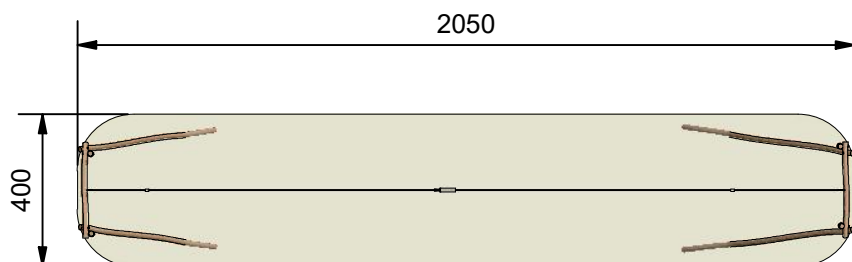

Navn:	Svævebane 20 m
Varenummer:	RN 5502
Sikkerhedsareal:	2050 x 400 cm
Sikkerhedsareal m ² :	81 m ²
Total højde:	400 cm
Faldhøjde:	60 cm
Samlet vægt:	816 kg
Største enkelt del:	600 cm
Vægt på største enkelt del:	96 kg
Matrialebeskrivelse:	Download
Garantibestemmelser:	Download
Monteringstid:	23 timer 30 min
Aldersgruppe:	+ 3 år
Normer:	DS / EN1176

Frontview

Sideview

Topview

Godkendt efter EN1176

Hos Rudeco vægter vi sikkerheden højt, derfor producerer vi alle legeredskaber efter DS / EN1176

Alle mål er i cm

Rødvej 6, Bursø, DK-4930
 Tlf.nr.: 45 43 99 33 & 45 53 600 501
 E-mail: rudeco@rudeco.dk
 Hjemmeside: www.rudeco.dk