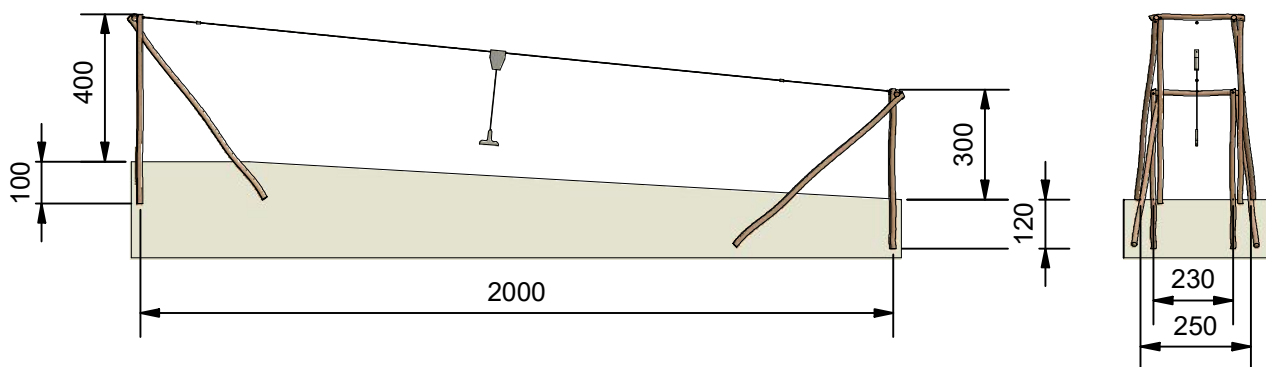

Navn:	Svævebane 20 m
Varenummer:	RN 5502
Sikkerhedsareal:	2050 x 400 cm
Sikkerhedsareal m ² :	81 m ²
Total højde:	400 cm
Faldhøjde:	60 cm
Samlet vægt:	816 kg
Største enkelt del:	600 cm
Vægt på største enkelt del:	96 kg
Matrialebeskrivelse:	Download
Garantibestemmelser:	Download
Monteringstid:	23 timer 30 min
Aldersgruppe:	+ 3 år
Normer:	DS / EN1176

Frontview

Sideview

Topview

Godkendt efter EN1176

Hos Rudeco vægter vi sikkerheden højt, derfor producerer vi alle legeredskaber efter DS / EN1176

Alle mål er i cm

Rødvej 6, Bursø, DK-4930
 Tlf.nr.: 45 43 99 33 & 45 53 600 501
 E-mail: rudeco@rudeco.dk
 Hjemmeside: www.rudeco.dk