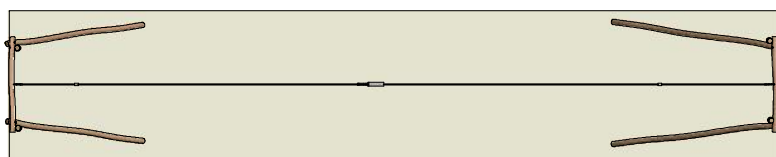

Navn:	Svævebane 20 m
Varenummer:	RN 5502
Sikkerhedsareal:	2050 x 400 cm
Sikkerhedsareal m ² :	81 m ²
Total højde:	400 cm
Faldhøjde:	60 cm
Samlet vægt:	816 kg
Største enkelt del:	600 cm
Vægt på største enkelt del:	96 kg
Matrialebeskrivelse:	Download
Garantibestemmelser:	Download
Monteringstid:	23 timer 30 min
Aldersgruppe:	+ 3 år
Normer:	DS / EN1176

Frontview

Sideview

Topview

Godkendt efter EN1176

Hos Rudeco vægter vi sikkerheden højt, derfor producerer vi alle legeredskaber efter DS / EN1176

Alle mål er i cm

Rødvej 6, Bursø, DK-4930
 Tlf.nr.: 45 43 99 33 & 45 53 600 501
 E-mail: rudeco@rudeco.dk
 Hjemmeside: www.rudeco.dk