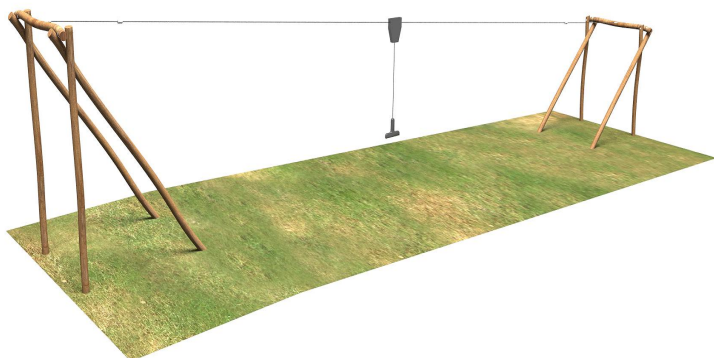

Navn:	Svævebane 20 m
Varenummer:	RN 5502
Sikkerhedsareal:	2050 x 400 cm
Sikkerhedsareal m ² :	81 m ²
Total højde:	400 cm
Faldhøjde:	60 cm
Samlet vægt:	816 kg
Største enkelt del:	600 cm
Vægt på største enkelt del:	96 kg
Matrialebeskrivelse:	Download
Garantibestemmelser:	Download
Monteringstid:	23 timer 30 min
Aldersgruppe:	+ 3 år
Normer:	DS / EN1176

Frontview

Sideview

Topview

Godkendt efter EN1176

Hos Rudeco vægter vi sikkerheden højt, derfor producerer vi alle legeredskaber efter DS / EN1176

Alle mål er i cm

Rødvej 6, Bursø, DK-4930
 Tlf.nr.: 45 43 99 33 & 45 53 600 501
 E-mail: rudeco@rudeco.dk
 Hjemmeside: www.rudeco.dk