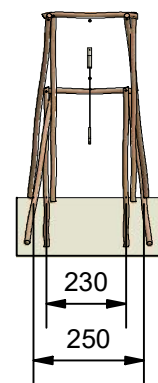

Navn:	Svævebane 30 m
Varenummer:	RN 5503
Sikkerhedsareal:	3050 x 400 cm
Sikkerhedsareal m <sup>2</sup> :	121 m <sup>2</sup>
Total højde:	400 cm
Faldhøjde:	60 cm
Samlet vægt:	816 kg
Største enkelt del:	600 cm
Vægt på største enkelt del:	96 kg
Matrialebeskrivelse:	Download
Garantibestemmelser:	Download
Monteringstid:	23 timer 30 min
Aldersgruppe:	+ 3 år
Normer:	DS / EN1176

Frontview

Sideview

Topview