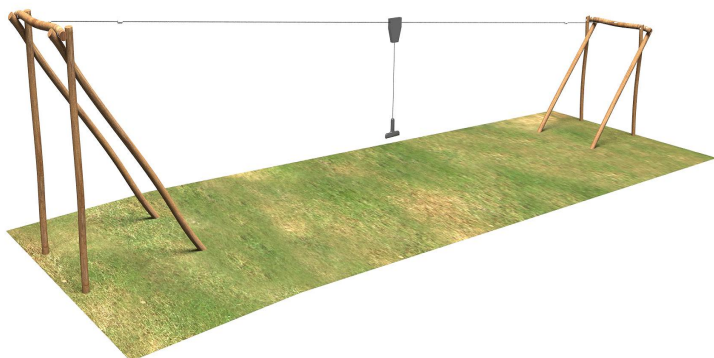

Navn:	Svævebane 30 m
Varenummer:	RN 5503
Sikkerhedsareal:	3050 x 400 cm
Sikkerhedsareal m <sup>2</sup> :	121 m <sup>2</sup>
Total højde:	400 cm
Faldhøjde:	60 cm
Samlet vægt:	816 kg
Største enkelt del:	600 cm
Vægt på største enkelt del:	96 kg
Matrialebeskrivelse:	Download
Garantibestemmelser:	Download
Monteringstid:	23 timer 30 min
Aldersgruppe:	+ 3 år
Normer:	DS / EN1176

Frontview

Sideview

Topview