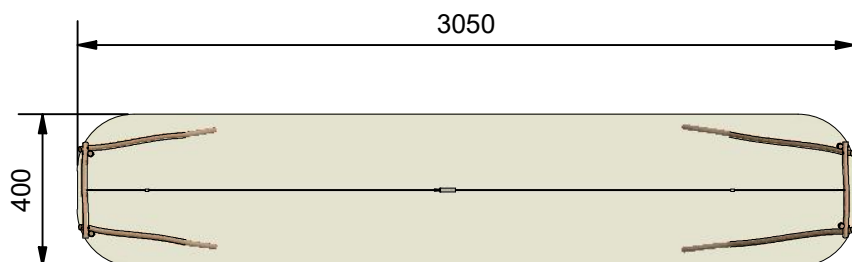

Navn:	Svævebane 30 m
Varenummer:	RN 5503
Sikkerhedsareal:	3050 x 400 cm
Sikkerhedsareal m²:	121 m²
Total højde:	400 cm
Faldhøjde:	60 cm
Samlet vægt:	816 kg
Største enkelt del:	600 cm
Vægt på største enkelt del:	96 kg
Matrialebeskrivelse:	Download
Garantibestemmelser:	Download
Monteringstid:	23 timer 30 min
Aldersgruppe:	+ 3 år
Normer:	DS / EN1176

Sideview

Godkendt efter EN1176

Hos Rudeco vægter vi sikkerheden højt, derfor producerer vi alle legeredskaber efter DS / EN1176

Alle mål er i cm

Rødvej 6, Bursø, DK-4930
Tlf.nr.: 45 43 99 33 & 45 53 600 501
E-mail: rudeco@rudeco.dk
Hjemmeside: www.rudeco.dk