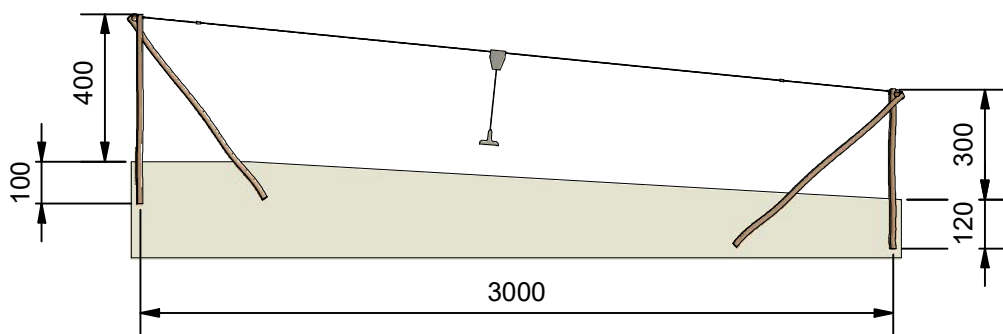

Navn:	Svævebane 30 m
Varenummer:	RN 5503
Sikkerhedsareal:	3050 x 400 cm
Sikkerhedsareal m <sup>2</sup> :	121 m <sup>2</sup>
Total højde:	400 cm
Faldhøjde:	60 cm
Samlet vægt:	816 kg
Største enkelt del:	600 cm
Vægt på største enkelt del:	96 kg
Matrialebeskrivelse:	Download
Garantibestemmelser:	Download
Monteringstid:	23 timer 30 min
Aldersgruppe:	+ 3 år
Normer:	DS / EN1176

Frontview

Sideview

Topview