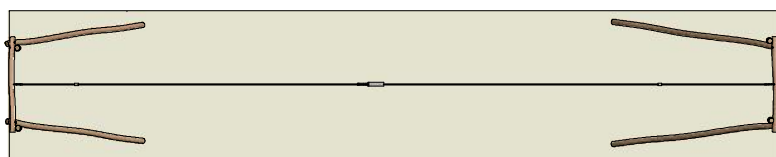

Navn:	Svævebane 30 m
Varenummer:	RN 5503
Sikkerhedsareal:	3050 x 400 cm
Sikkerhedsareal m <sup>2</sup> :	121 m <sup>2</sup>
Total højde:	400 cm
Faldhøjde:	60 cm
Samlet vægt:	816 kg
Største enkelt del:	600 cm
Vægt på største enkelt del:	96 kg
Matrialebeskrivelse:	Download
Garantibestemmelser:	Download
Monteringstid:	23 timer 30 min
Aldersgruppe:	+ 3 år
Normer:	DS / EN1176

Frontview

Sideview

Topview