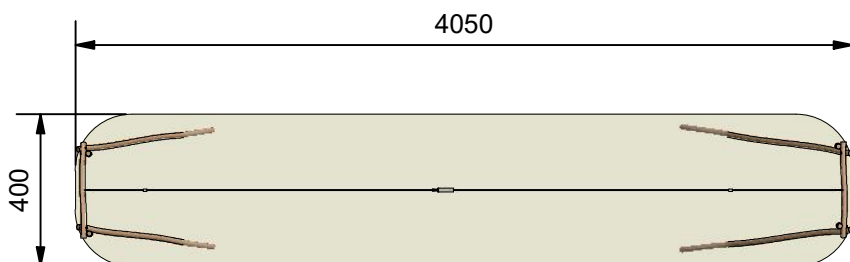

Frontview

Navn:	Svævebane 40 m
Varenummer:	RN 5504
Sikkerhedsareal:	4050 x 400 cm
Sikkerhedsareal m ² :	161 m ²
Total højde:	400 cm
Faldhøjde:	60 cm
Samlet vægt:	816 kg
Største enkelt-del:	600 cm
Vægt på største enkelt-del:	96 kg
Matrialebeskrivelse:	Download
Garantibestemmelser:	Download
Monteringstid:	23 timer 30 min
Aldersgruppe:	+ 3 år
Normer:	DS / EN1176

Sideview

Topview

Godkendt efter EN1176

Hos Rudeco vægter vi sikkerheden højt, derfor producerer vi alle legeredskaber efter DS / EN1176

Alle mål er i cm

Rødvej 6, Bursø, DK-4930
 Tlf.nr.: 45 43 99 33 & 45 53 600 501
 E-mail: rudeco@rudeco.dk
 Hjemmeside: www.rudeco.dk