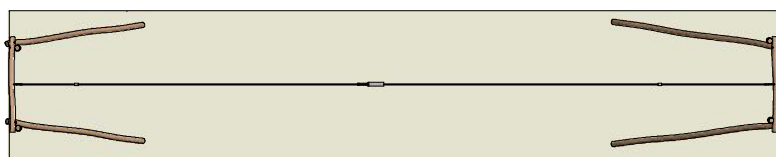

Frontview

Navn:	Svævebane 40 m
Varenummer:	RN 5504
Sikkerhedsareal:	4050 x 400 cm
Sikkerhedsareal m ² :	161 m ²
Total højde:	400 cm
Faldhøjde:	60 cm
Samlet vægt:	816 kg
Største enkelt-del:	600 cm
Vægt på største enkelt-del:	96 kg
Matrialebeskrivelse:	Download
Garantibestemmelser:	Download
Monteringstid:	23 timer 30 min
Aldersgruppe:	+ 3 år
Normer:	DS / EN1176

Sideview

Topview

Godkendt efter EN1176

Hos Rudeco vægter vi sikkerheden højt, derfor producerer vi alle legeredskaber efter DS / EN1176

Alle mål er i cm

Rødvej 6, Bursø, DK-4930
 Tlf.nr.: 45 43 99 33 & 45 53 600 501
 E-mail: rudeco@rudeco.dk
 Hjemmeside: www.rudeco.dk