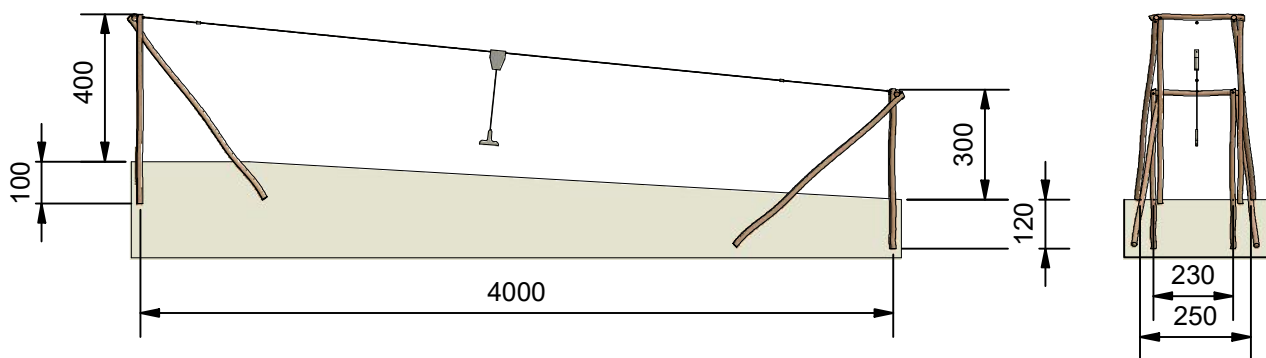

Frontview

Navn:	Svævebane 40 m
Varenummer:	RN 5504
Sikkerhedsareal:	4050 x 400 cm
Sikkerhedsareal m ² :	161 m ²
Total højde:	400 cm
Faldhøjde:	60 cm
Samlet vægt:	816 kg
Største enkelt-del:	600 cm
Vægt på største enkelt-del:	96 kg
Matrialebeskrivelse:	Download
Garantibestemmelser:	Download
Monteringstid:	23 timer 30 min
Aldersgruppe:	+ 3 år
Normer:	DS / EN1176

Sideview

Topview

Godkendt efter EN1176

Hos Rudeco vægter vi sikkerheden højt, derfor producerer vi alle legeredskaber efter DS / EN1176

Alle mål er i cm

Rødvej 6, Bursø, DK-4930
 Tlf.nr.: 45 43 99 33 & 45 53 600 501
 E-mail: rudeco@rudeco.dk
 Hjemmeside: www.rudeco.dk