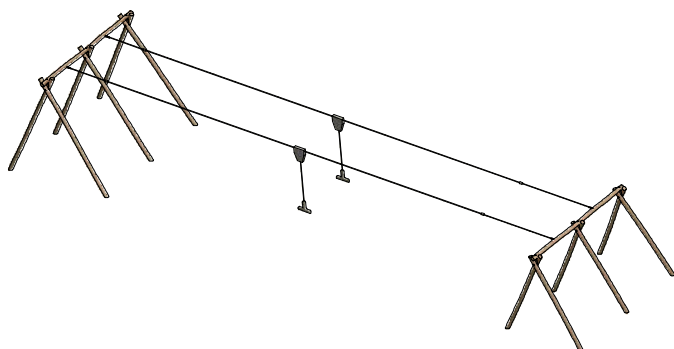

RN5599 - Dobbel svævebane 30m

Datablad

Navn:	Dobbelt svævebane 30 m
Varenummer:	RN 5599
Sikkerhedsareal:	3350 x 700 cm
Sikkerhedsareal m ² :	152 m ²
Total højde:	400 cm
Faldhøjde:	60 cm
Samlet vægt:	1180 kg
Største enkelt del:	570 cm
Vægt på største enkelt del:	91 kg
Matrialebeskrivelse:	Download
Garantibestemmelser:	Download
Monteringstid:	23 timer 30 min
Aldersgruppe:	+ 3 år
Normer:	DS / EN1176

Frontview

Sideview

Topview

Godkendt efter EN1176

Hos Rudeco vægter vi sikkerheden højt, derfor producerer vi alle legeredskaber efter DS / EN1176

Alle mål er i cm

Rødvej 6, Bursø, DK-4930
Tlf.nr.: 45 43 99 33 & 45 53 600 501
E-mail: rudeco@rudeco.dk
Hjemmeside: www.rudeco.dk