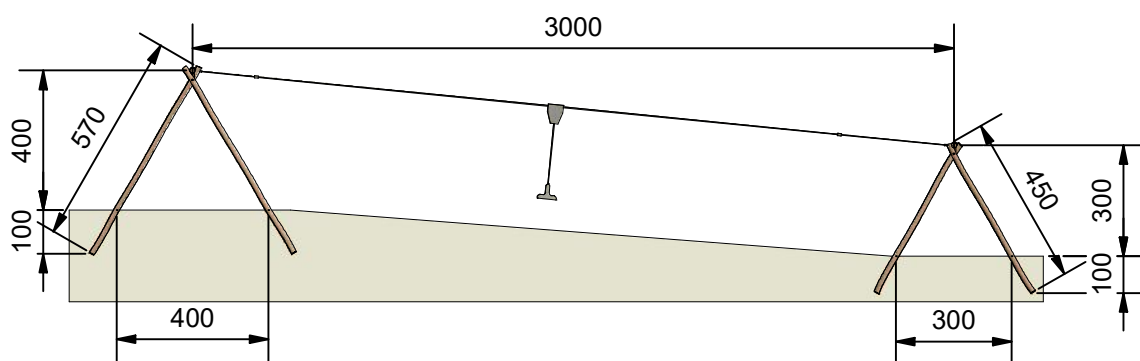

RN5599 - Dobbel svævebane 30m

Datablad

Navn:	Dobbelt svævebane 30 m
Varenummer:	RN 5599
Sikkerhedsareal:	3350 x 700 cm
Sikkerhedsareal m ² :	152 m ²
Total højde:	400 cm
Faldhøjde:	60 cm
Samlet vægt:	1180 kg
Største enkelt del:	570 cm
Vægt på største enkelt del:	91 kg
Matrialebeskrivelse:	Download
Garantibestemmelser:	Download
Monteringstid:	23 timer 30 min
Aldersgruppe:	+ 3 år
Normer:	DS / EN1176

Frontview

Sideview

Topview

Godkendt efter EN1176

Hos Rudeco vægter vi sikkerheden højt, derfor producerer vi alle legeredskaber efter DS / EN1176

Alle mål er i cm

Rødvej 6, Bursø, DK-4930
Tlf.nr.: 45 43 99 33 & 45 53 600 501
E-mail: rudeco@rudeco.dk
Hjemmeside: www.rudeco.dk