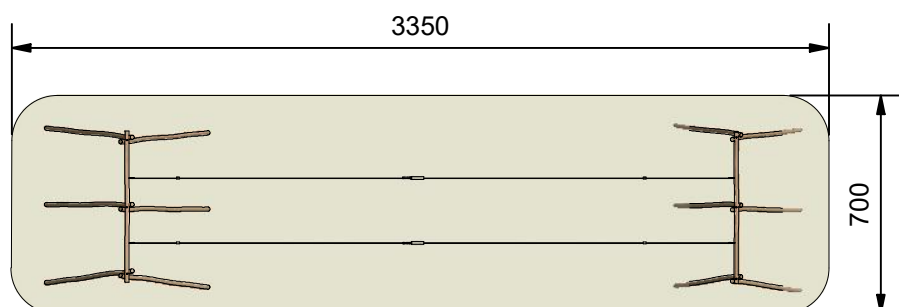

RN5599 - Dobbel svævebane 30m

Datablad

Navn:	Dobbelt svævebane 30 m
Varenummer:	RN 5599
Sikkerhedsareal:	3350 x 700 cm
Sikkerhedsareal m ² :	152 m ²
Total højde:	400 cm
Faldhøjde:	60 cm
Samlet vægt:	1180 kg
Største enkelt del:	570 cm
Vægt på største enkelt del:	91 kg
Matrialebeskrivelse:	Download
Garantibestemmelser:	Download
Monteringstid:	23 timer 30 min
Aldersgruppe:	+ 3 år
Normer:	DS / EN1176

Frontview

Sideview

Topview

Godkendt efter EN1176

Hos Rudeco vægter vi sikkerheden højt, derfor producerer vi alle legeredskaber efter DS / EN1176

Alle mål er i cm

Rødvej 6, Bursø, DK-4930
Tlf.nr.: 45 43 99 33 & 45 53 600 501
E-mail: rudeco@rudeco.dk
Hjemmeside: www.rudeco.dk