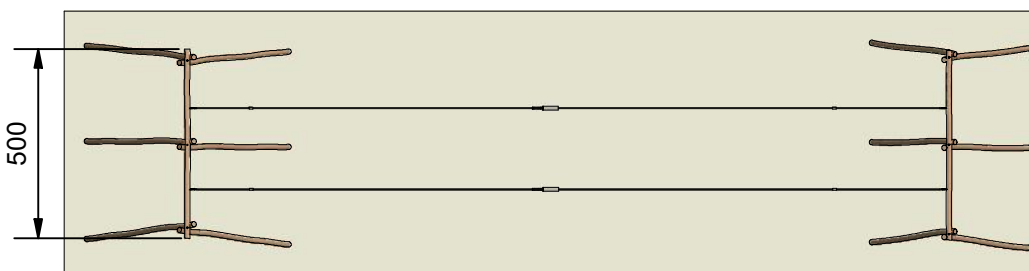

RN5599 - Dobbel svævebane 30m

Datablad

Navn:	Dobbelt svævebane 30 m
Varenummer:	RN 5599
Sikkerhedsareal:	3350 x 700 cm
Sikkerhedsareal m ² :	152 m ²
Total højde:	400 cm
Faldhøjde:	60 cm
Samlet vægt:	1180 kg
Største enkelt del:	570 cm
Vægt på største enkelt del:	91 kg
Matrialebeskrivelse:	Download
Garantibestemmelser:	Download
Monteringstid:	23 timer 30 min
Aldersgruppe:	+ 3 år
Normer:	DS / EN1176

Frontview

Sideview

Topview

Godkendt efter EN1176

Hos Rudeco vægter vi sikkerheden højt, derfor producerer vi alle legeredskaber efter DS / EN1176

Alle mål er i cm

Rødvej 6, Bursø, DK-4930
Tlf.nr.: 45 43 99 33 & 45 53 600 501
E-mail: rudeco@rudeco.dk
Hjemmeside: www.rudeco.dk