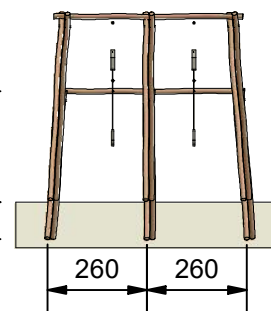

RN5599 - Dobbel svævebane 30m

Datablad

Navn:	Dobbelt svævebane 30 m
Varenummer:	RN 5599
Sikkerhedsareal:	3350 x 700 cm
Sikkerhedsareal m ² :	152 m ²
Total højde:	400 cm
Faldhøjde:	60 cm
Samlet vægt:	1180 kg
Største enkelt del:	570 cm
Vægt på største enkelt del:	91 kg
Matrialebeskrivelse:	Download
Garantibestemmelser:	Download
Monteringstid:	23 timer 30 min
Aldersgruppe:	+ 3 år
Normer:	DS / EN1176

Frontview

Sideview

Topview

Godkendt efter EN1176

Hos Rudeco vægter vi sikkerheden højt, derfor producerer vi alle legeredskaber efter DS / EN1176

Alle mål er i cm

Rødvej 6, Bursø, DK-4930
Tlf.nr.: 45 43 99 33 & 45 53 600 501
E-mail: rudeco@rudeco.dk
Hjemmeside: www.rudeco.dk