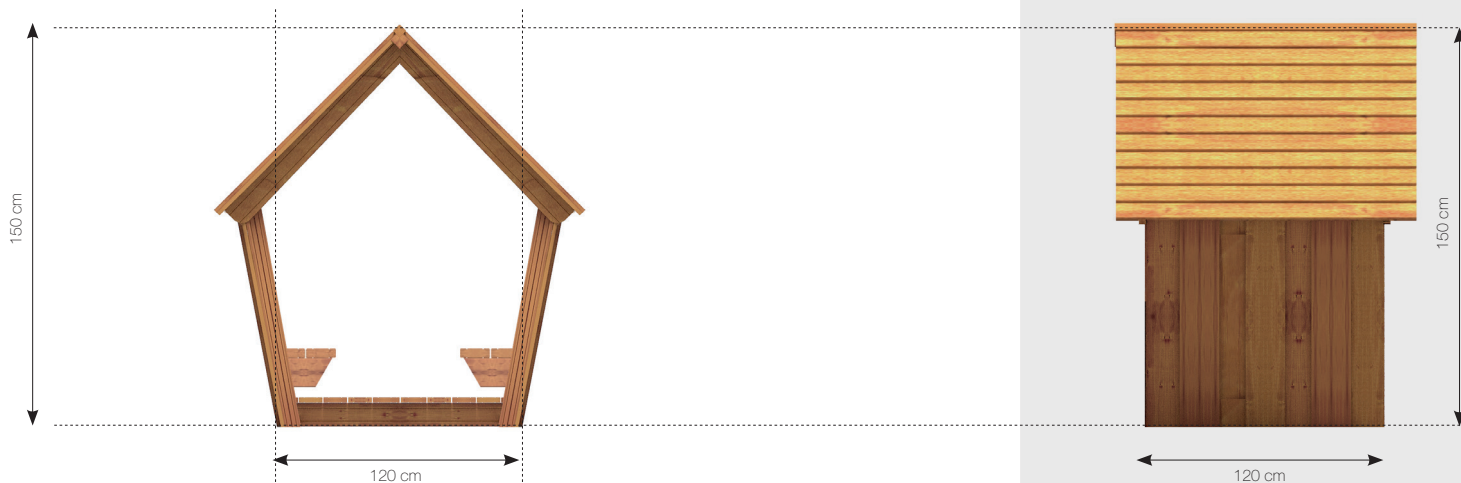

Datablad

RN7003 klink lille legehus - åbent i begge

Front

Top

MATERIALER:

Bolte og møtrikker

RUDECO's legeredskaber er samlet med bolte og låsemøtrikker i varmgalvaniseret eller rustfrit stål.

TopWood (Douglas)

Alt træ er TopWood (Douglas), der kommer fra Nord-sverige og vokser kun 3-4 måneder om året. Træet behandles med godkendt maling/træbeskyttelse, der indeholder et svampedræbende middel - fungicider. Såfremt garantien fortsat skal opretholdes, er det et krav, at produkterne mindst en gang årligt behandles med træbeskyttelse, der indeholder svampedræbende midler - fungicider, f. eks Gori 44, og at bestemmelserne i den medfølgende Logbog overholdes. Træ i Rudeco Klassisk, leveres farven gylden natur.