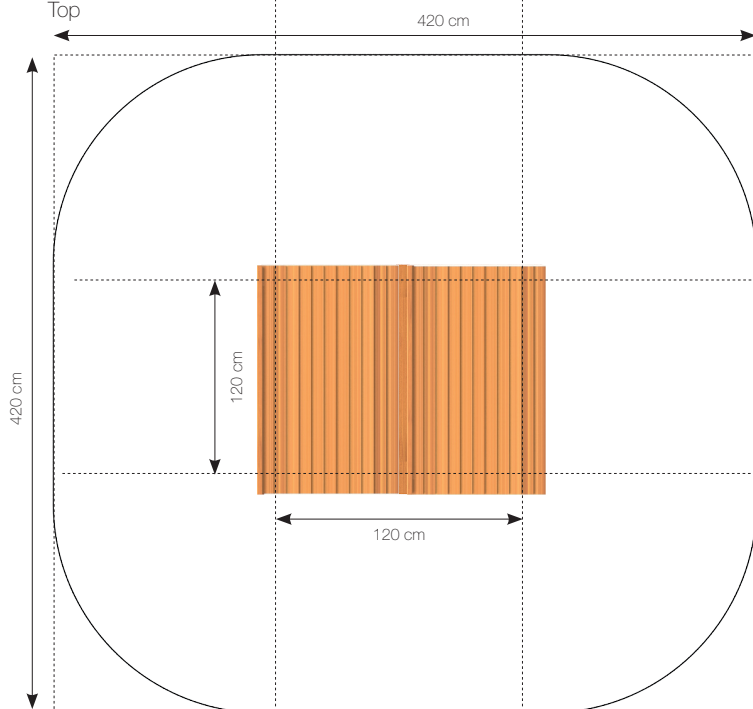

Datablad

RN7003 klink lille legehus - åbent i begge

Front

Top

MATERIALER:

Bolte og møtrikker

RUDECO's legeredskaber er samlet med bolte og låsemøtrikker i varmgalvaniseret eller rustfrit stål.

TopWood (Douglas)

Alt træ er TopWood (Douglas), der kommer fra Nord-sverige og vokser kun 3-4 måneder om året. Træet behandles med godkendt maling/træbeskyttelse, der indeholder et svampedræbende middel - fungicider. Såfremt garantien fortsat skal opretholdes, er det et krav, at produkterne mindst en gang årligt behandles med træbeskyttelse, der indeholder svampedræbende midler - fungicider, f. eks Gori 44, og at bestemmelserne i den medfølgende Logbog overholdes. Træ i Rudeco Klassisk, leveres farven gylden natur.