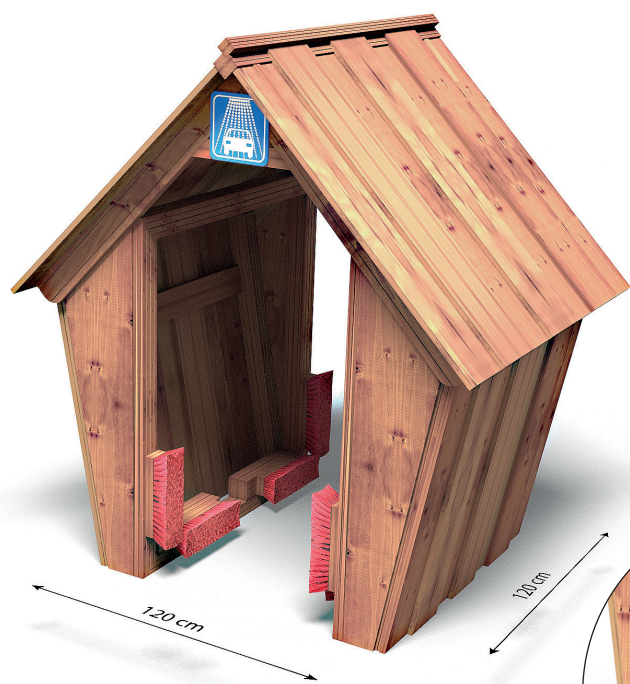

Datablad RN7301 - Hobit legehus m. vaskehal

Front

MATERIALER:

Bolte og møtrikker

RUDECO's legeredskaber er samlet med bolte og låsemøtrikker i varmgalvaniseret eller rustfrit stål.

Robinia

Robinia træet behandles med godkendt maling/træbeskyttelse, der indeholder et svampedræbende middel - fungicider. Såfremt garantien fortsat skal opretholdes, er det et krav, at produkterne mindst en gang årligt behandles med træbeskyttelse, der indeholder svampedræbende midler - fungicider, f. eks Gori 44, og at bestemmelserne i den medfølgende logbog overholdes.

Side

120 cm

Top

120 cm

GODKENDT EFTER EN1176

Hos RUDECO vægter vi sikkerheden højt. Derfor producerer vi alle legeredskaber efter DS / EN1176 2018.

Rødvej 6 . Bursø . DK-4930 Maribo
Tlf. +45 43 99 60 33 & +45 53 600 501
E-mail: rudeco@rudeco.dk . www.rudeco.dk