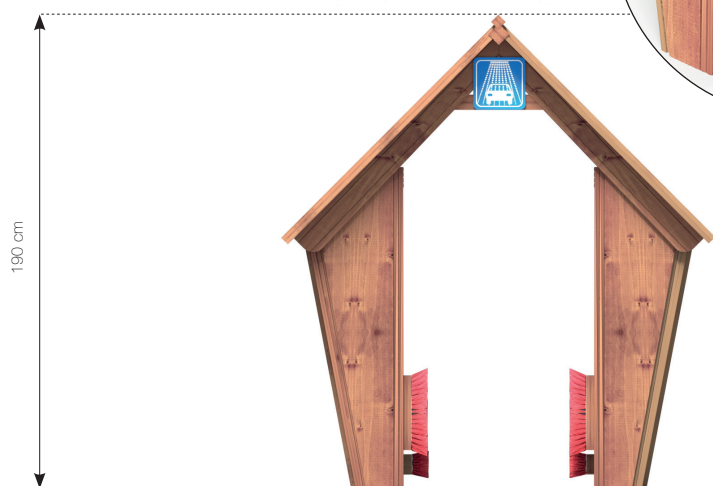

Datablad RN7301 - Hobit legehus m. vaskehal

Front

MATERIALER:

Bolte og møtrikker

RUDECO's legeredskaber er samlet med bolte og låsemøtrikker i varmgalvaniseret eller rustfrit stål.

Robinia

Robinia træet behandles med godkendt maling/træbeskyttelse, der indeholder et svampedræbende middel - fungicider. Såfremt garantien fortsat skal opretholdes, er det et krav, at produkterne mindst en gang årligt behandles med træbeskyttelse, der indeholder svampedræbende midler - fungicider, f. eks Gori 44, og at bestemmelserne i den medfølgende logbog overholdes.

Side

120 cm

Top

120 cm

GODKENDT EFTER EN1176

Hos RUDECO vægter vi sikkerheden højt. Derfor producerer vi alle legeredskaber efter DS / EN1176 2018.

Rødvej 6 . Bursø . DK-4930 Maribo
Tlf. +45 43 99 60 33 & +45 53 600 501
E-mail: rudeco@rudeco.dk . www.rudeco.dk