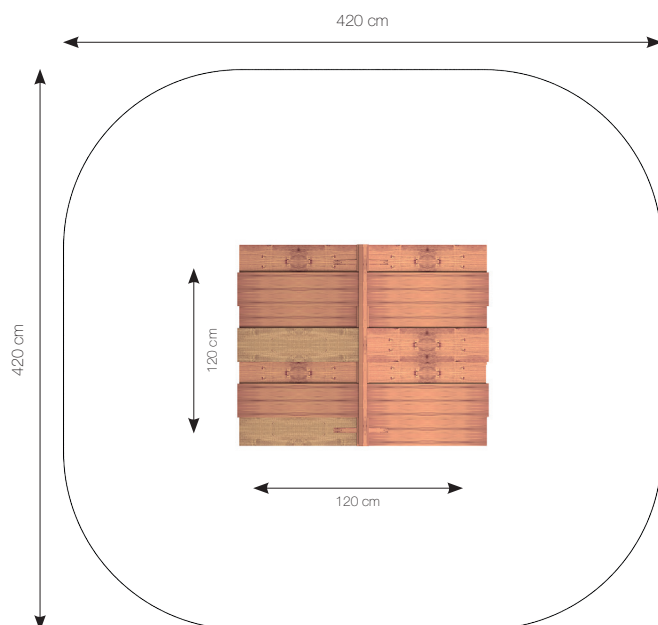

Side

120 cm

Top

120 cm

GODKENDT EFTER EN1176

Hos RUDECO vægter vi sikkerheden højt. Derfor producerer vi alle legeredskaber efter DS / EN1176 2018.

Rødvej 6 . Bursø . DK-4930 Maribo
Tlf. +45 43 99 60 33 & +45 53 600 501
E-mail: rudeco@rudeco.dk . www.rudeco.dk