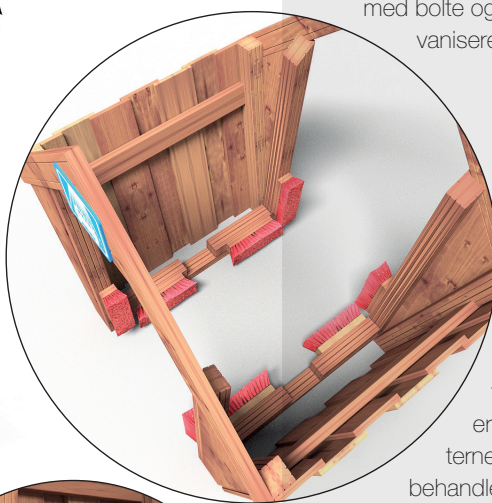

Datablad RN7301 - Hobit legehus m. vaskehal

Front

MATERIALER:

Bolte og møtrikker

RUDECO's legeredskaber er samlet med bolte og låsemøtrikker i varmgalvaniseret eller rustfrit stål.

Robinia

Robinia træet behandles med godkendt maling/træbeskyttelse, der indeholder et svampedræbende middel - fungicider. Såfremt garantien fortsat skal opretholdes, er det et krav, at produkterne mindst en gang årligt behandles med træbeskyttelse, der indeholder svampedræbende midler - fungicider, f. eks Gori 44, og at bestemmelserne i den medfølgende logbog overholdes.

Side

120 cm

Top

120 cm

GODKENDT EFTER EN1176

Hos RUDECO vægter vi sikkerheden højt. Derfor producerer vi alle legeredskaber efter DS / EN1176 2018.

Rødvej 6 . Bursø . DK-4930 Maribo
Tlf. +45 43 99 60 33 & +45 53 600 501
E-mail: rudeco@rudeco.dk . www.rudeco.dk