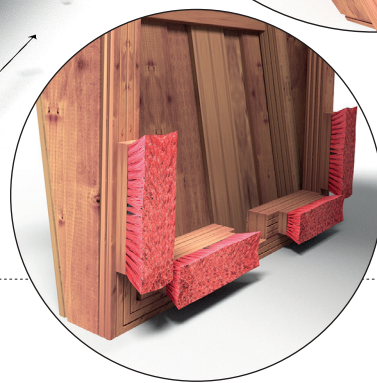

Datablad RN7301 - Hobit legehus m. vaskehal

Front

MATERIALER:

Bolte og møtrikker

RUDECO's legeredskaber er samlet med bolte og låsemøtrikker i varmgalvaniseret eller rustfrit stål.

Robinia

Robinia træet behandles med godkendt maling/træbeskyttelse, der indeholder et svampedræbende middel - fungicider. Såfremt garantien fortsat skal opretholdes, er det et krav, at produkterne mindst en gang årligt behandles med træbeskyttelse, der indeholder svampedræbende midler - fungicider, f. eks Gori 44, og at bestemmelserne i den medfølgende logbog overholdes.

Side

120 cm

Top

120 cm

GODKENDT EFTER EN1176

Hos RUDECO vægter vi sikkerheden højt. Derfor producerer vi alle legeredskaber efter DS / EN1176 2018.

Rødvej 6 . Bursø . DK-4930 Maribo
Tlf. +45 43 99 60 33 & +45 53 600 501
E-mail: rudeco@rudeco.dk . www.rudeco.dk