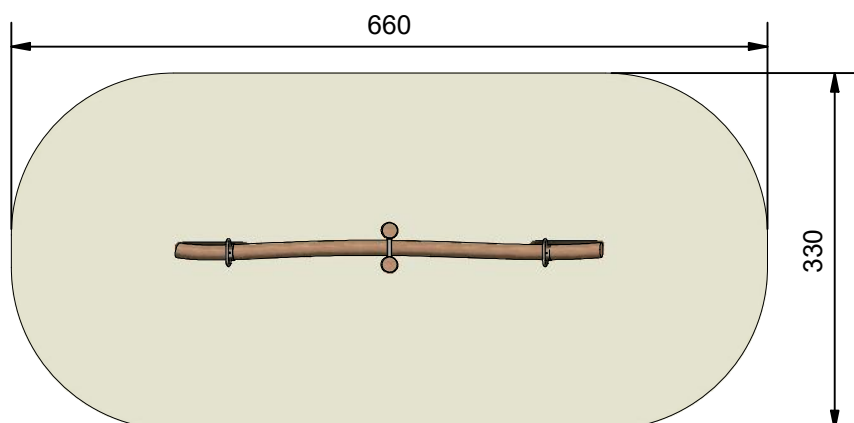

Navn:	Vippe 2 m dæk
Varenummer:	RN5302
Sikkerhedsareal:	330 cm x 660 cm
Sikkerhedsareal m²:	20 m²
Total højde:	55 cm
Faldhøjde:	55 cm
Samlet vægt:	126 kg
Største enkelt del:	400 cm
Vægt på største enkelt del:	64 kg
Matrialebeskrivelse:	Download
Garantibestemmelser:	Download
Monteringstid:	5 timer
Aldersgruppe:	+ 3 år
Normer:	DS / EN1176

Godkendt efter EN1176

Hos Rudeco vægter vi sikkerheden højt, derfor producerer vi alle legeredskaber efter DS / EN1176

Alle mål er i CM

Rødvej 6, Bursø, DK-4930
Tlf.nr.: 45 43 99 33 & 45 53 600 501
E-mail: rudeco@rudeco.dk
Hjemmeside: www.rudeco.dk