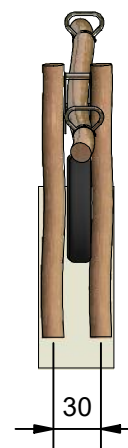

Navn:	Vippe 2 m dæk
Varenummer:	RN5302
Sikkerhedsareal:	330 cm x 660 cm
Sikkerhedsareal m <sup>2</sup> :	20 m <sup>2</sup>
Total højde:	55 cm
Faldhøjde:	55 cm
Samlet vægt:	126 kg
Største enkelt del:	400 cm
Vægt på største enkelt del:	64 kg
Matrialebeskrivelse:	Download
Garantibestemmelser:	Download
Monteringstid:	5 timer
Aldersgruppe:	+ 3 år
Normer:	DS / EN1176

Frontview

Sideview

Topview