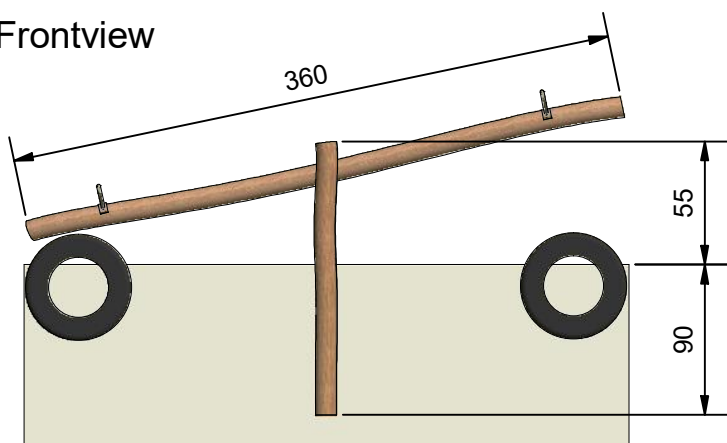

Navn:	Vippe 2 m dæk
Varenummer:	RN5302
Sikkerhedsareal:	330 cm x 660 cm
Sikkerhedsareal m <sup>2</sup> :	20 m <sup>2</sup>
Total højde:	55 cm
Faldhøjde:	55 cm
Samlet vægt:	126 kg
Største enkelt del:	400 cm
Vægt på største enkelt del:	64 kg
Matrialebeskrivelse:	Download
Garantibestemmelser:	Download
Monteringstid:	5 timer
Aldersgruppe:	+ 3 år
Normer:	DS / EN1176

Frontview

Sideview

Topview