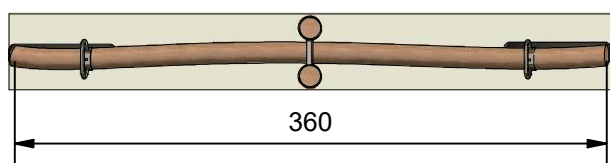

Navn:	Vippe 2 m dæk
Varenummer:	RN5302
Sikkerhedsareal:	330 cm x 660 cm
Sikkerhedsareal m <sup>2</sup> :	20 m <sup>2</sup>
Total højde:	55 cm
Faldhøjde:	55 cm
Samlet vægt:	126 kg
Største enkelt del:	400 cm
Vægt på største enkelt del:	64 kg
Matrialebeskrivelse:	Download
Garantibestemmelser:	Download
Monteringstid:	5 timer
Aldersgruppe:	+ 3 år
Normer:	DS / EN1176

Frontview

Sideview

Topview