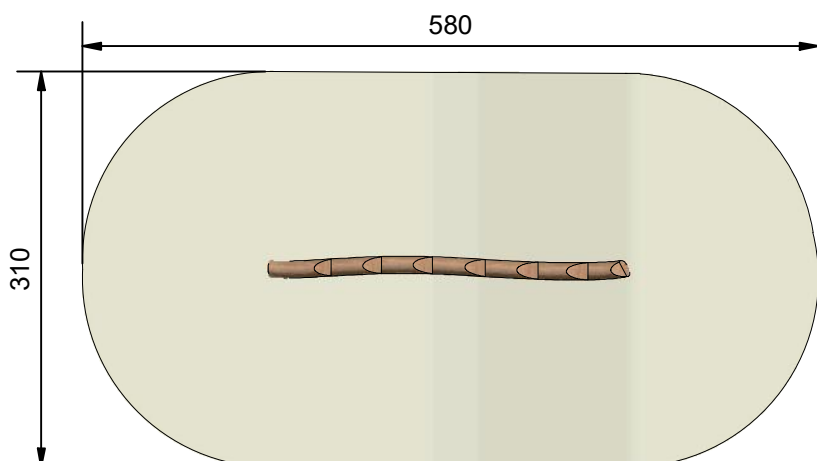

Navn:	Stammetrappe
Varenummer:	RN200
Sikkerhedsareal:	580 x 310 cm
Sikkerhedsareal m²:	16 m²
Total højde:	
Faldhøjde:	
Samlet vægt:	48 kg
Største enkelt del:	300 cm
Vægt på største enkelt del:	48 kg
Matrialebeskrivelse:	Download
Garantibestemmelser:	Download
Monteringstid:	1 time 30 min
Aldersgruppe:	+ 3 år
Normer:	DS / EN1176

Topview

Godkendt efter EN1176

Hos Rudeco vægter vi sikkerheden højt, derfor producerer vi alle legeredskaber efter DS / EN1176

Alle mål er i CM

Rødvej 6, Bursø, DK-4930
Tlf.nr.: 45 43 99 33 & 45 53 600 501
E-mail: rudeco@rudeco.dk
Hjemmeside: www.rudeco.dk