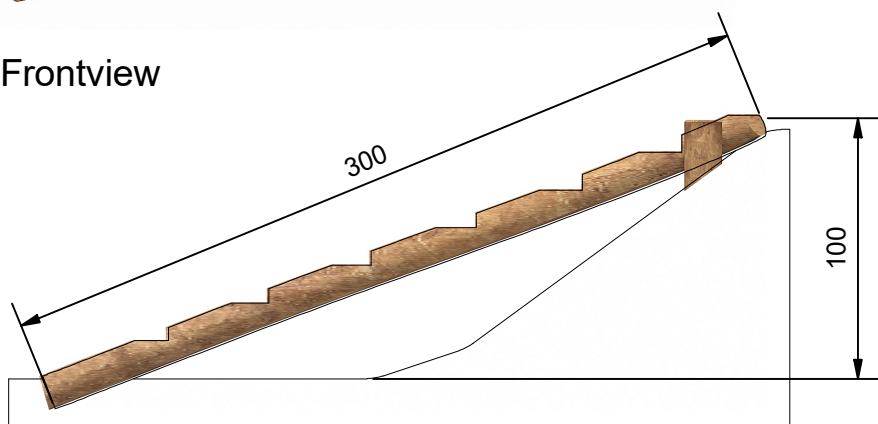

Navn:	Stammetrappe
Varenummer:	RN200
Sikkerhedsareal:	580 x 310 cm
Sikkerhedsareal m²:	16 m²
Total højde:	
Faldhøjde:	
Samlet vægt:	48 kg
Største enkelt del:	300 cm
Vægt på største enkelt del:	48 kg
Matrialebeskrivelse:	Download
Garantibestemmelser:	Download
Monteringstid:	1 time 30 min
Aldersgruppe:	+ 3 år
Normer:	DS / EN1176

Topview